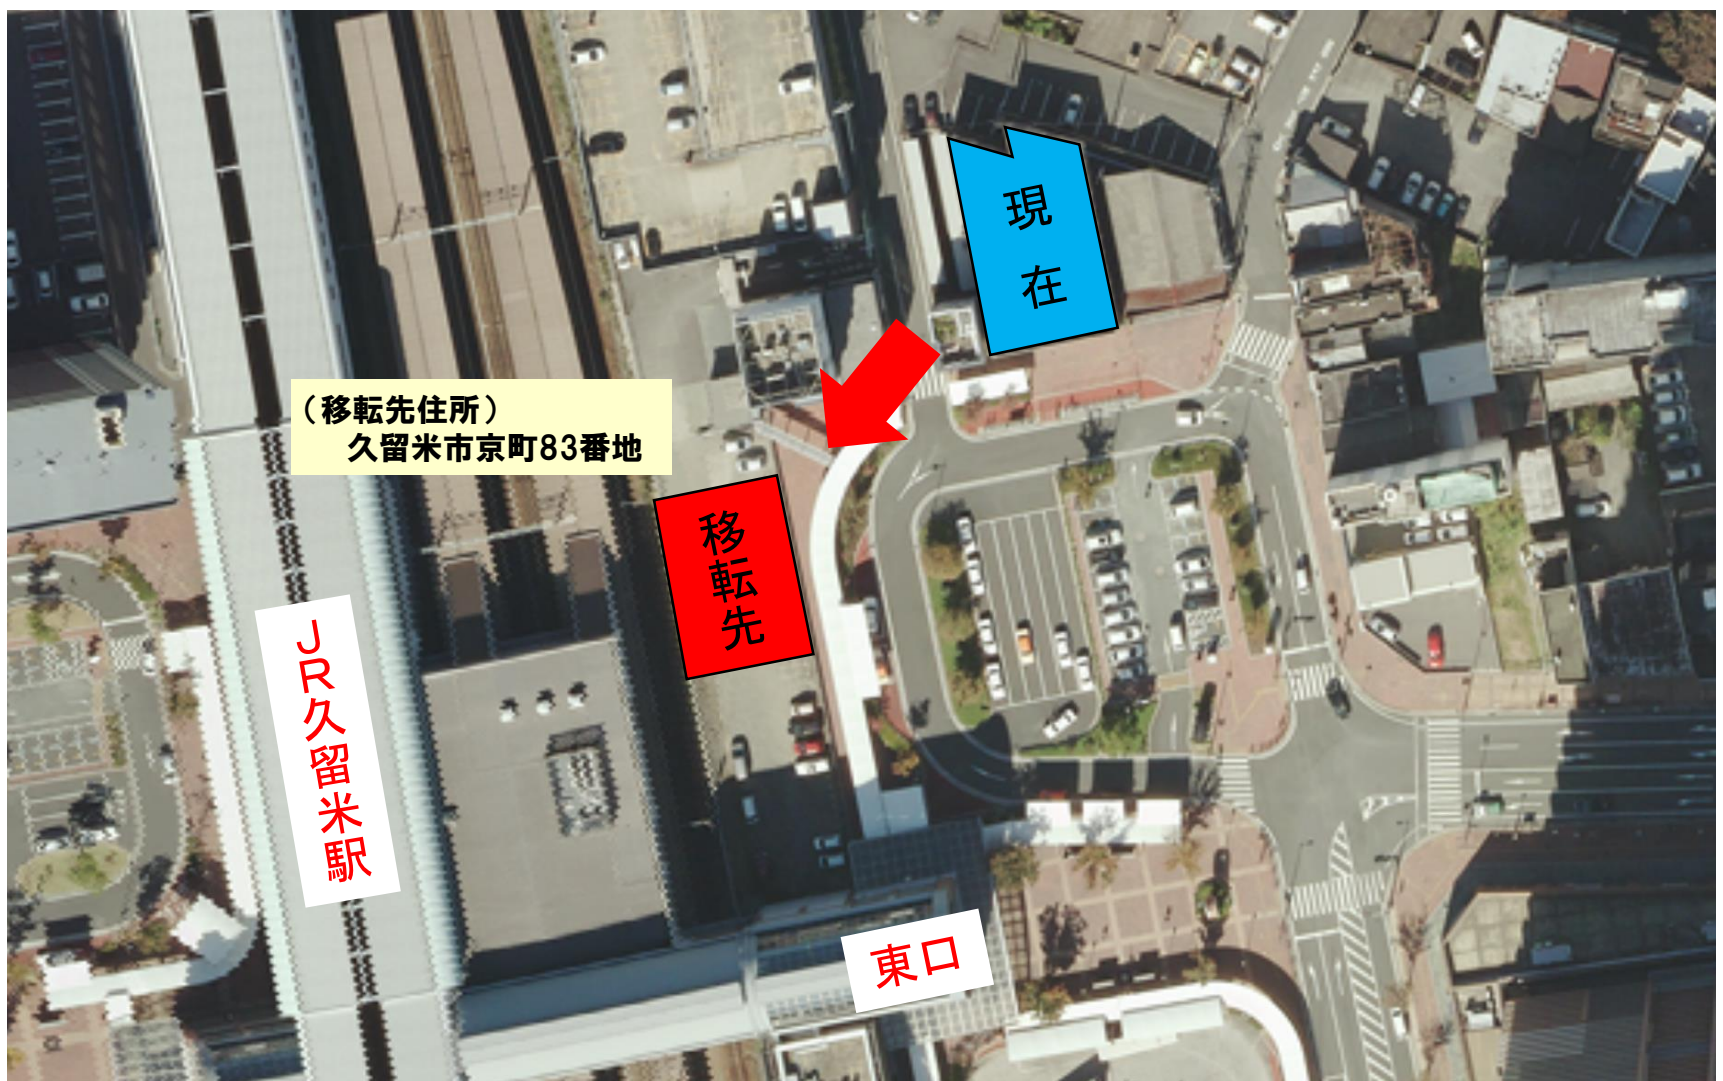

駐輪場移転のお知らせ

平素より、JR久留米駅東口駐輪場をご利用いただき誠にありがとうございます。

この度、当駐輪場は**11月25日(水)**より新たな駐輪場にて営業を開始いたします。

移転後、現在の駐輪場はご利用できなくなりますのでご注意ください。

ご理解とご協力のほど、よろしくお願いいたします。

※営業時間・電話番号は変更ございません。

※移転後に現在の駐輪場に残っている自転車につきましては、新たな駐輪場に移動させていただきますので、ご理解のほどよろしくお願いいたします。