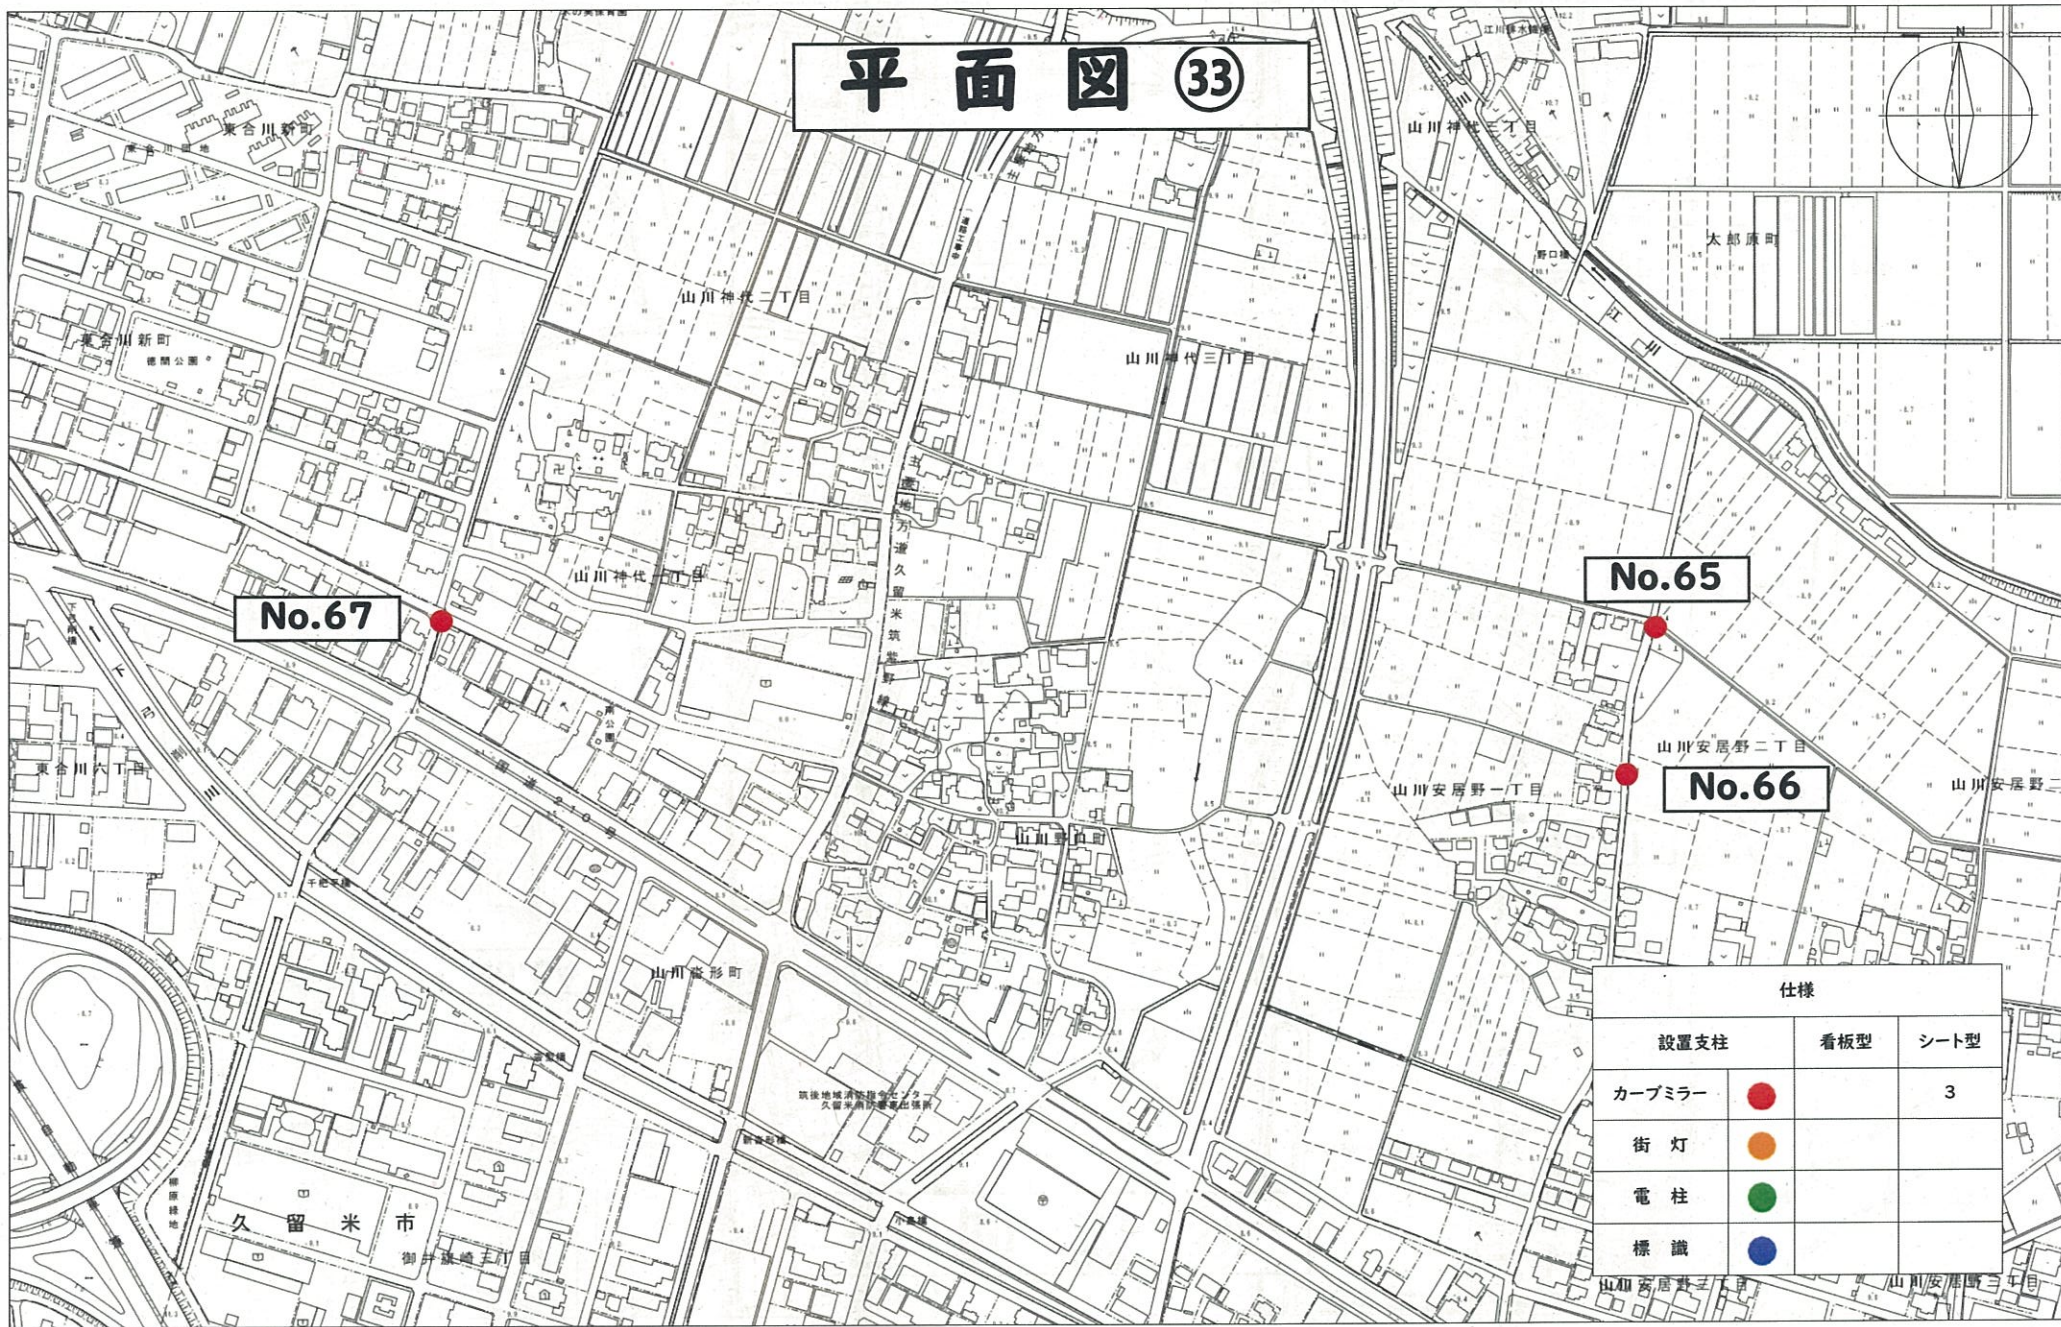

平面図 33

No.67

No.65

No.66

仕様		
設置支柱	看板型	シート型
カーブミラー	●	3
街灯	●	
電柱	●	
標識	●