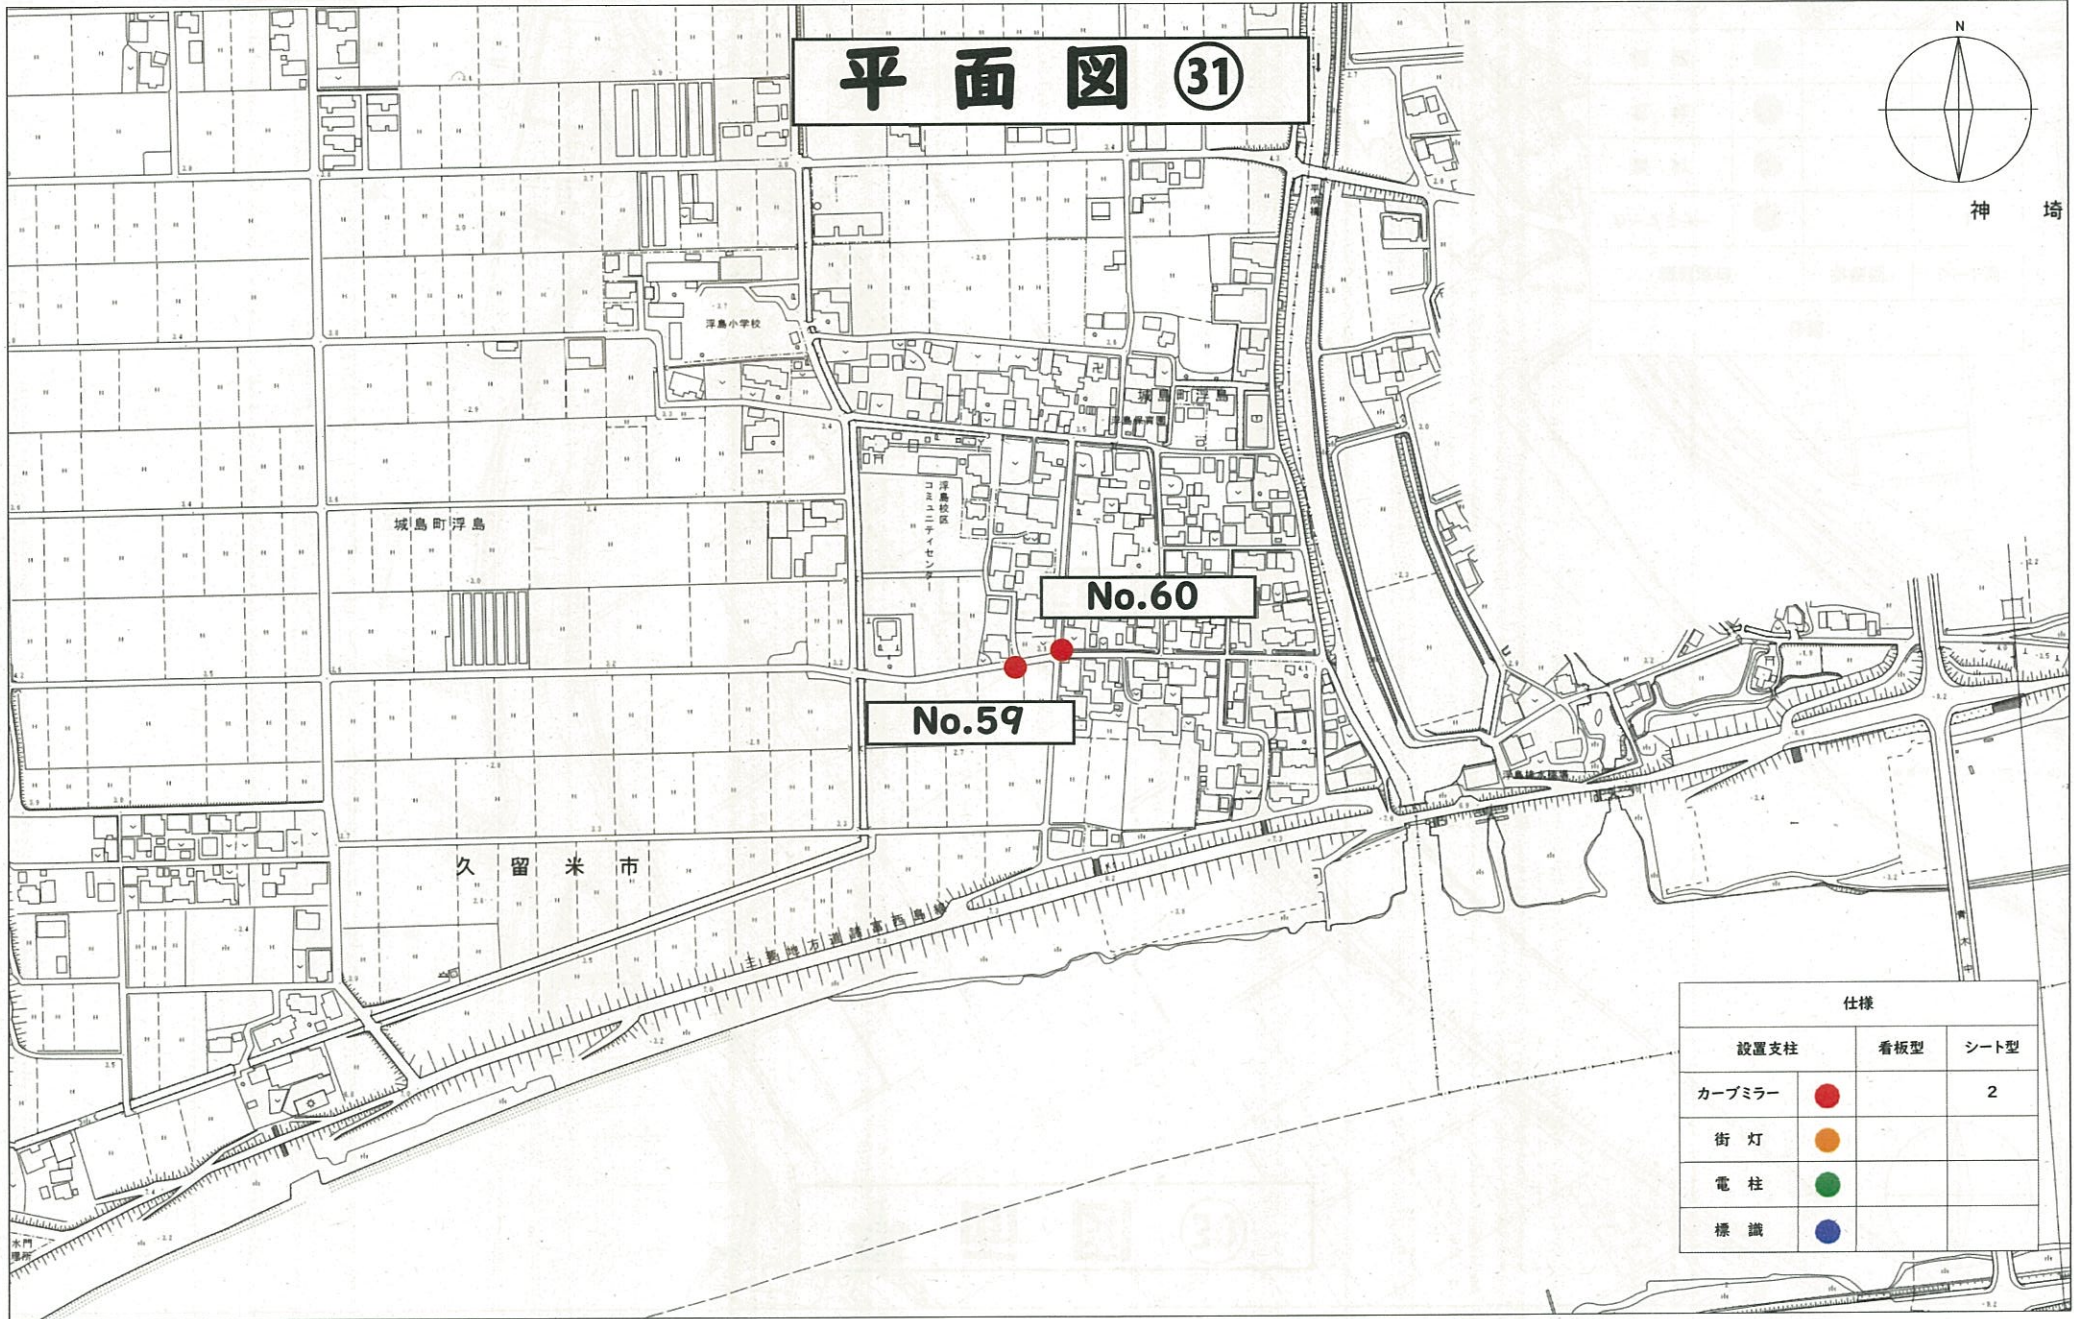

平面図 31

神 埼

仕様		
設置支柱	看板型	シート型
カーブミラー	●	2
街 灯	●	
電 柱	●	
標 識	●	

1/5000