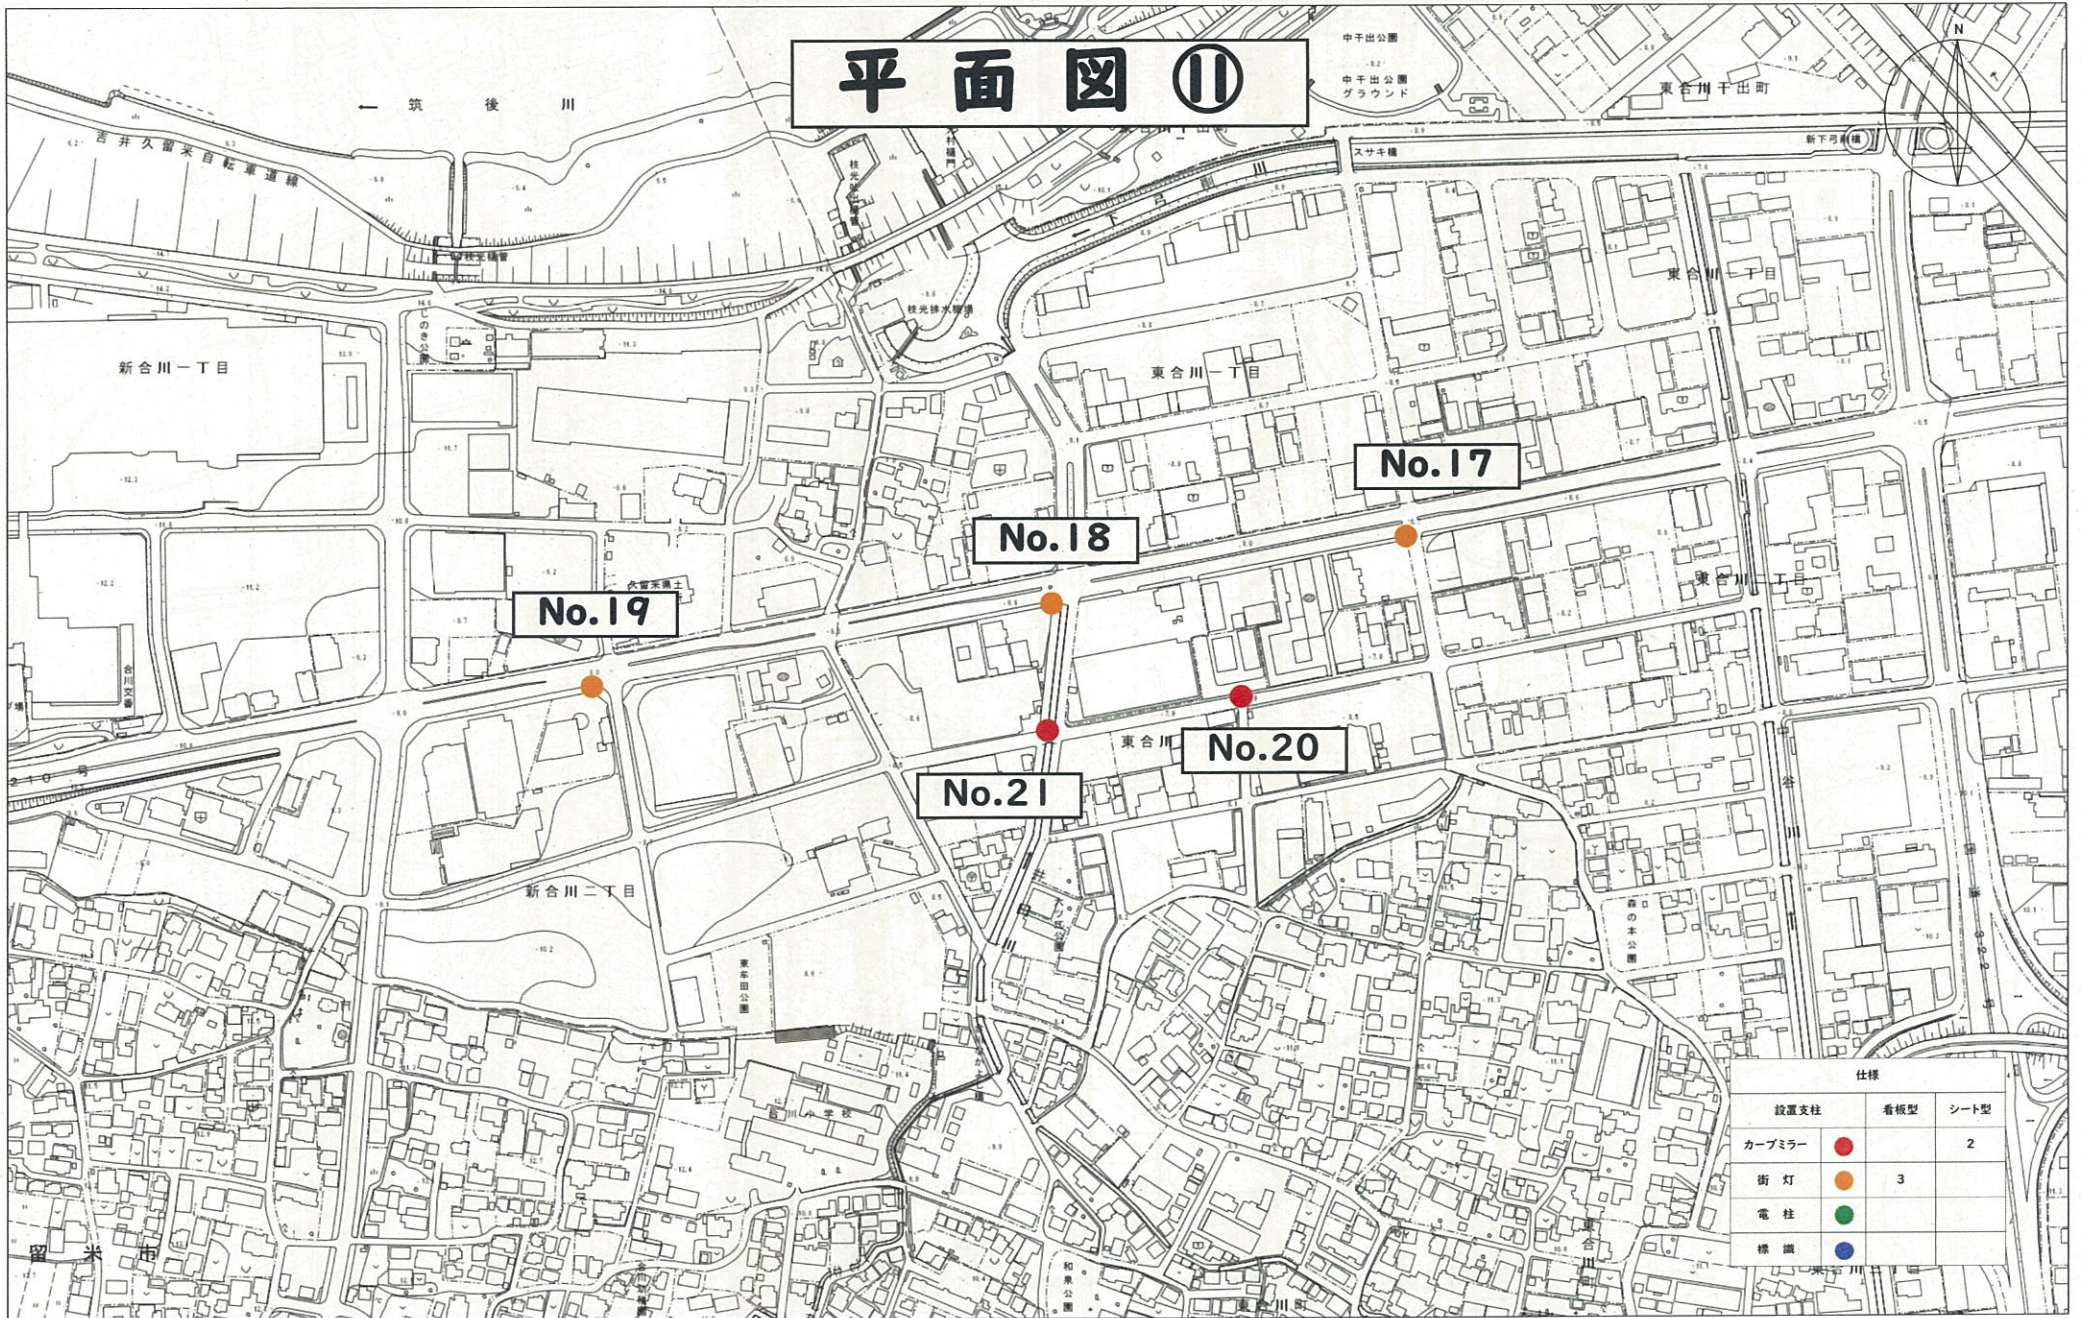

# 平面図 ②

仕様		
設置支柱	看板型	シート型
カメラ	●	2
街灯	●	3
電柱	●	
標識	●	