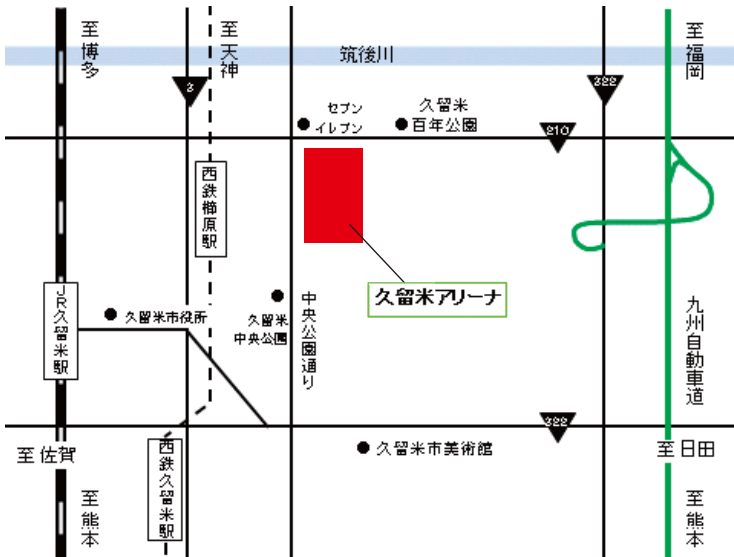

○○○ 会場へのアクセス ○●○

久留米アリーナ 2階 大研修室
久留米市東櫛原町170-1

- 電車をご利用
JR久留米駅下車: バス20分、タクシー10分
西鉄久留米駅下車: 徒歩20分、タクシー5分
西鉄櫛原駅下車: 徒歩7分
- 西鉄バスをご利用
文化センター前下車: 徒歩10分
百年公園下車: 徒歩1分
青少年科学館前下車: 徒歩5分
- お車をご利用
九州自動車道: 久留米インター下車、10分