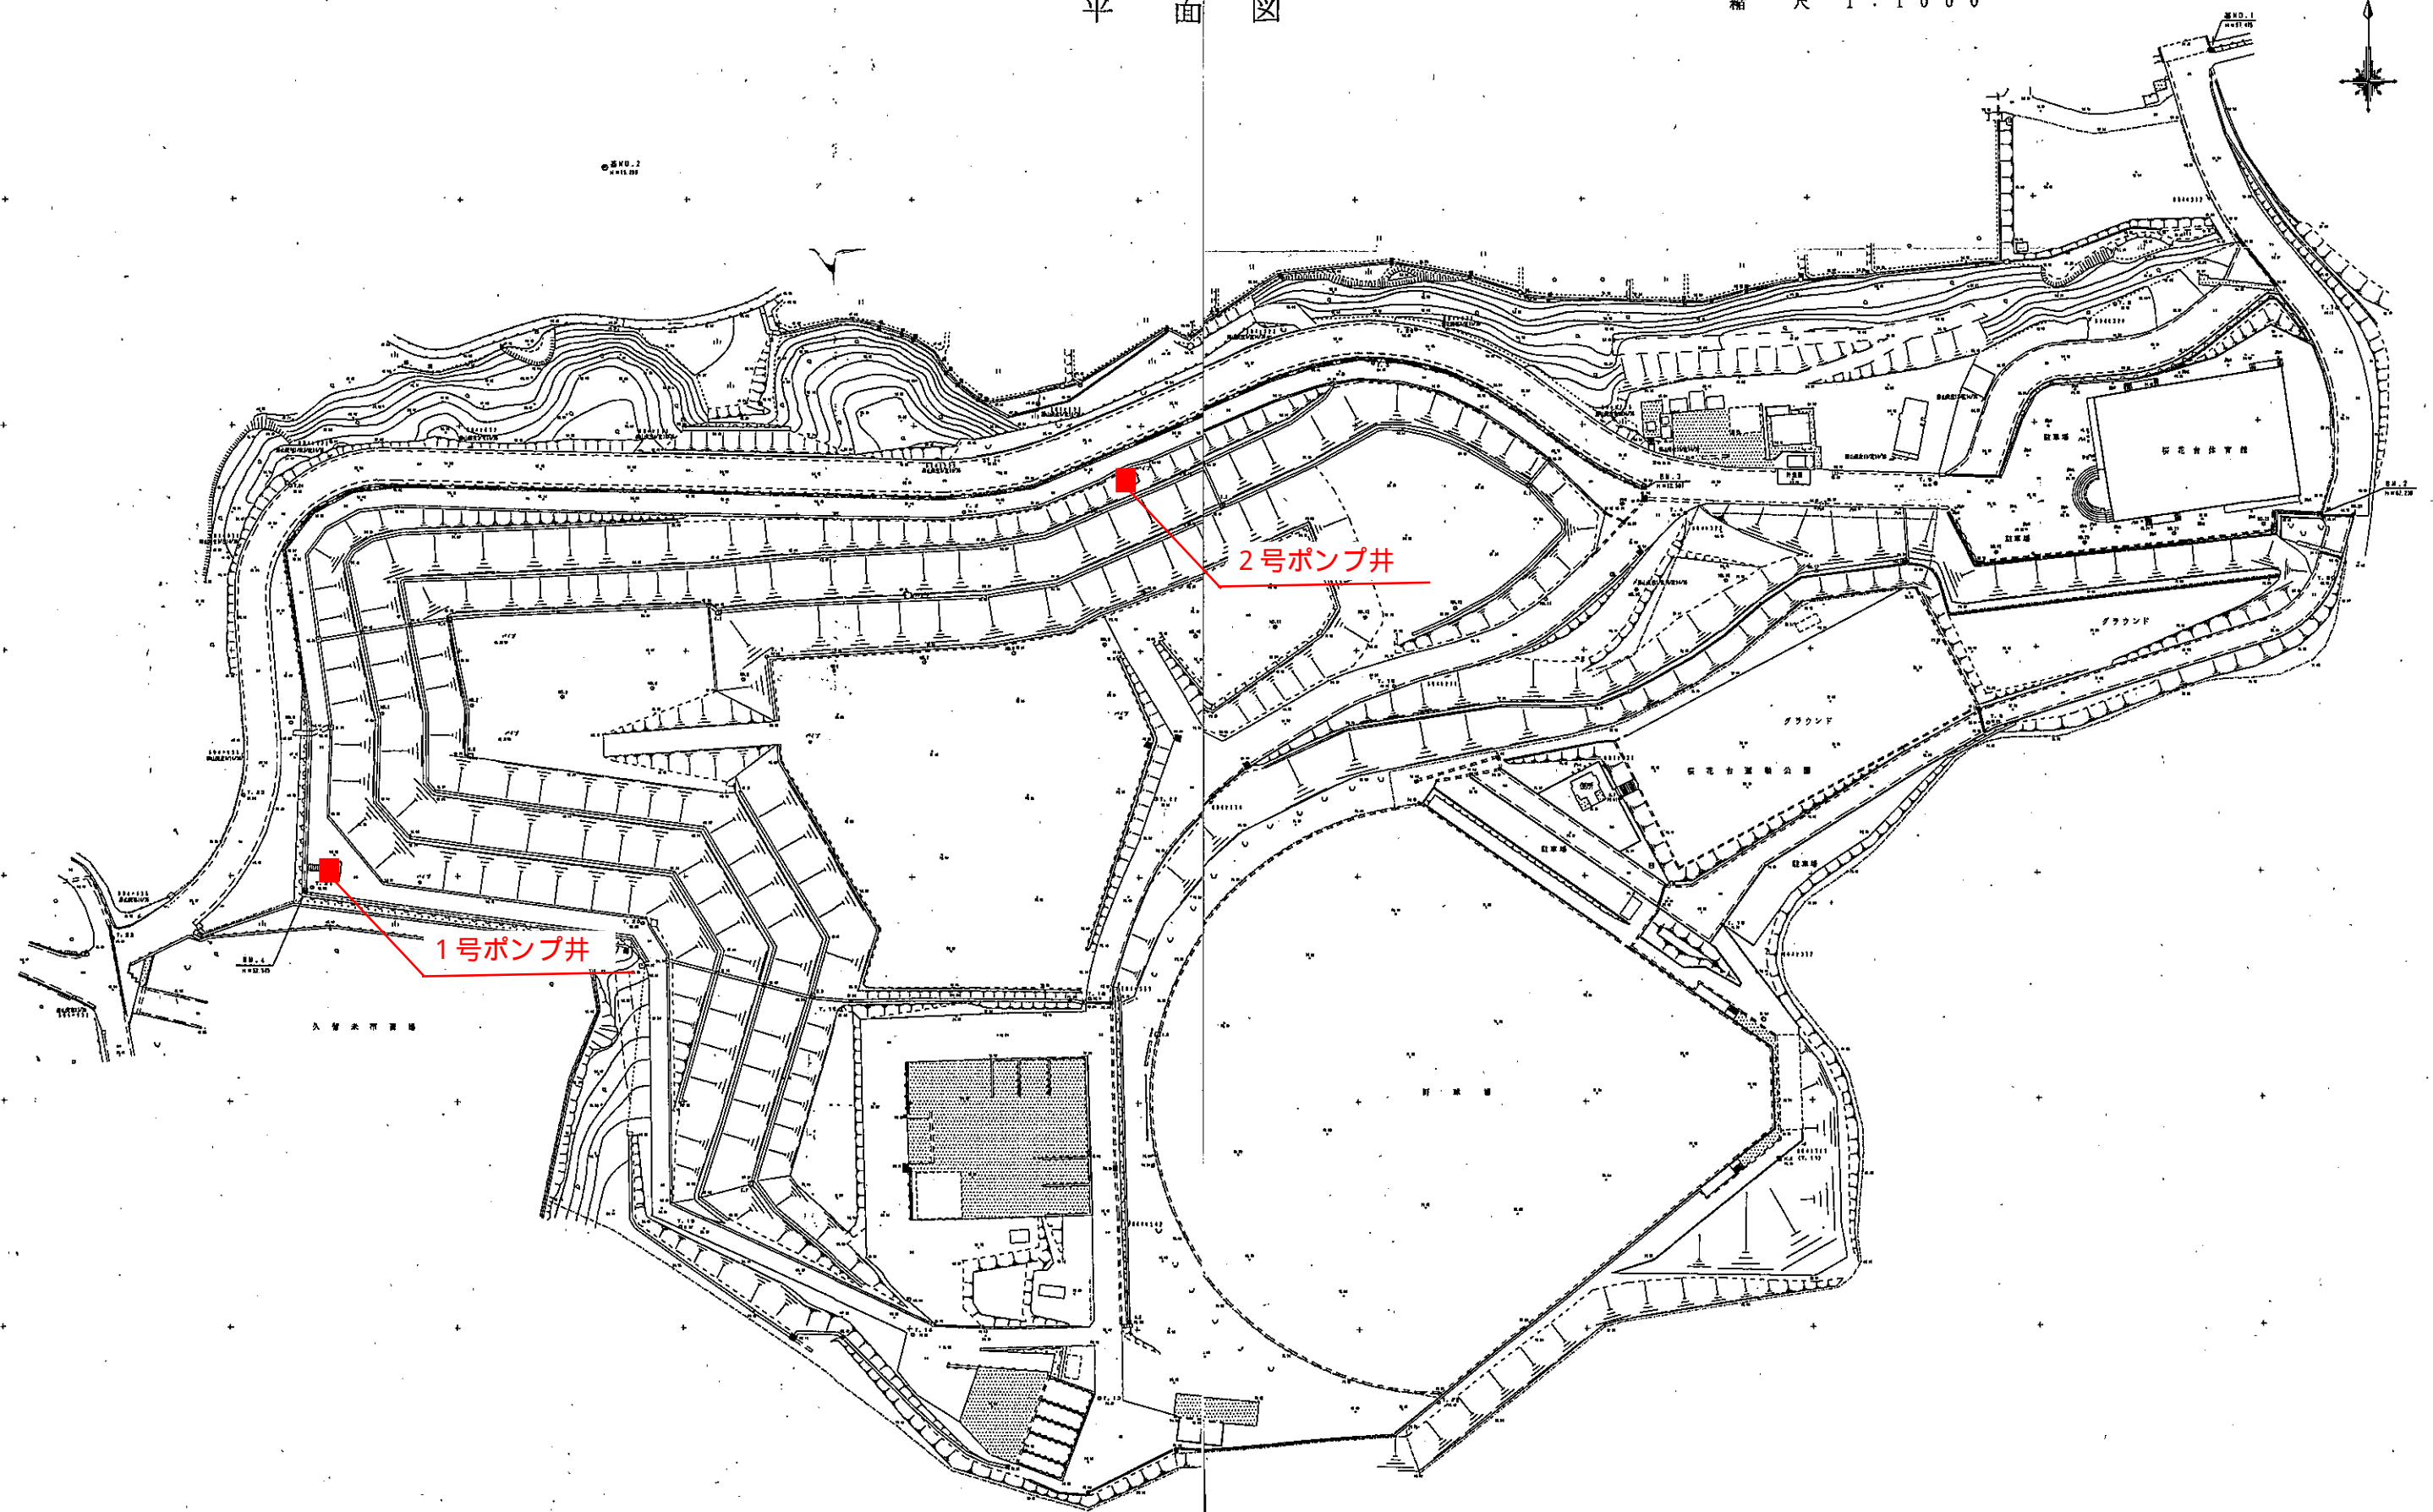

旧高良内埋立地 ポンプ井 位置図

平面図

縮尺 1:1000

事業名	
工事名	
工事箇所	久留米市高良内町
図面名	平面図
縮尺	図面番号 表之内 号
久留米市環境部	