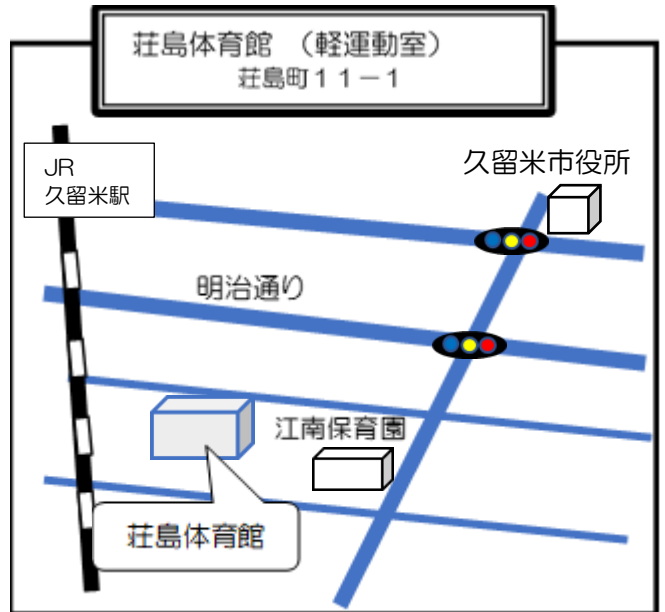

- *定員：40名程度
- *対象：未就学児の保護者及び子育て支援に興味のある方
- *参加費：無料
- *託児あり(生後6ヵ月~就学前)20名程度(要予約)
- *申込期日については、多少前後することがあります。
- *申し込み多数の場合は抽選となります。(久留米市在住の方優先)
- *抽選結果については郵送にて通知します。

南部保健センター
上津1丁目13-22

荘島体育館（軽運動室）
荘島町11-1