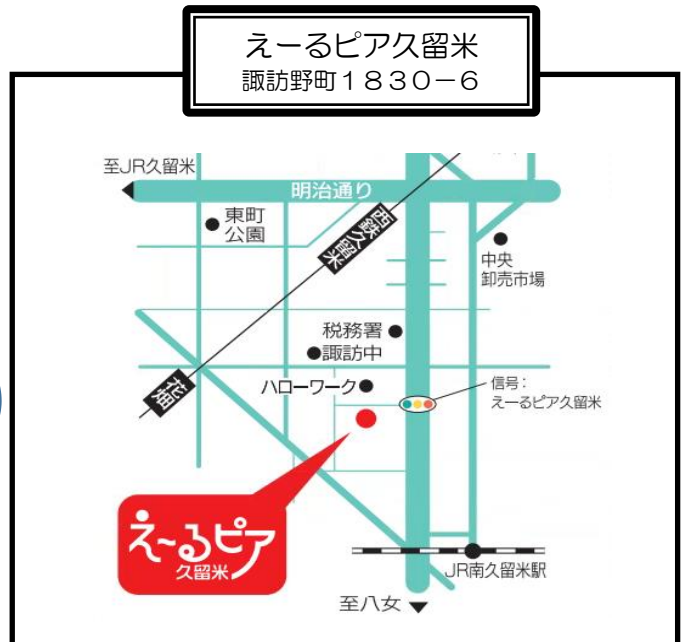

えーるピア久留米
諏訪野町1830-6