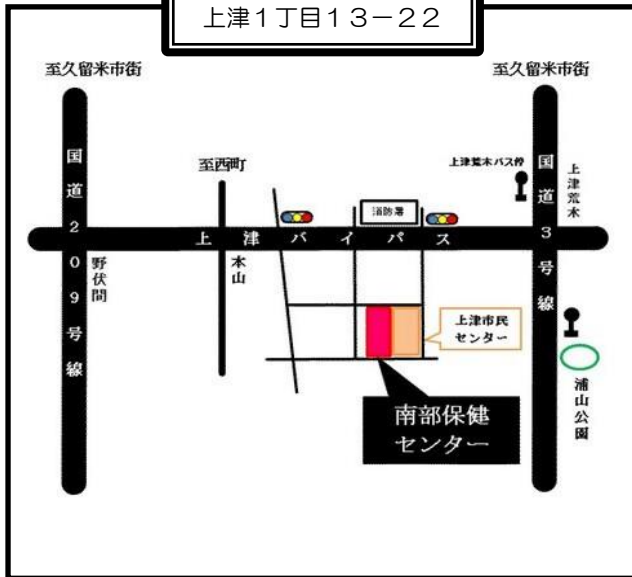

- *定員：40名程度
- *対象：未就学児の保護者及び子育て支援に興味のある方
- *参加費：無料
- *託児あり(生後6ヵ月~就学前)20名程度(要予約)
- *申込期日については、多少前後することがあります。
- *申し込み多数の場合は抽選となります。(久留米市在住の方優先)
- *抽選結果については郵送にて通知します。

南部保健センター
上津1丁目13-22

荘島体育館（軽運動室）
荘島町11-1