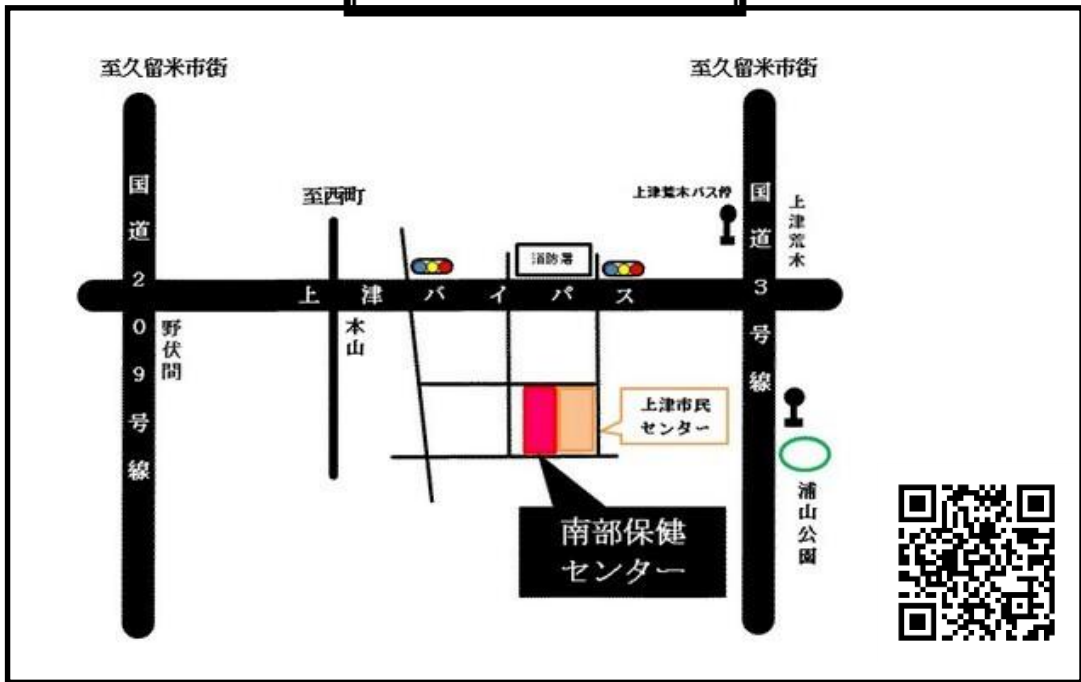

# 施設案内図

南部保健センター  
上津1丁目13-22

コスモすまいる北野  
北野町中3253

ご参加お待ちしております！

久留米市イメージキャラクター  
**くるっぽ**