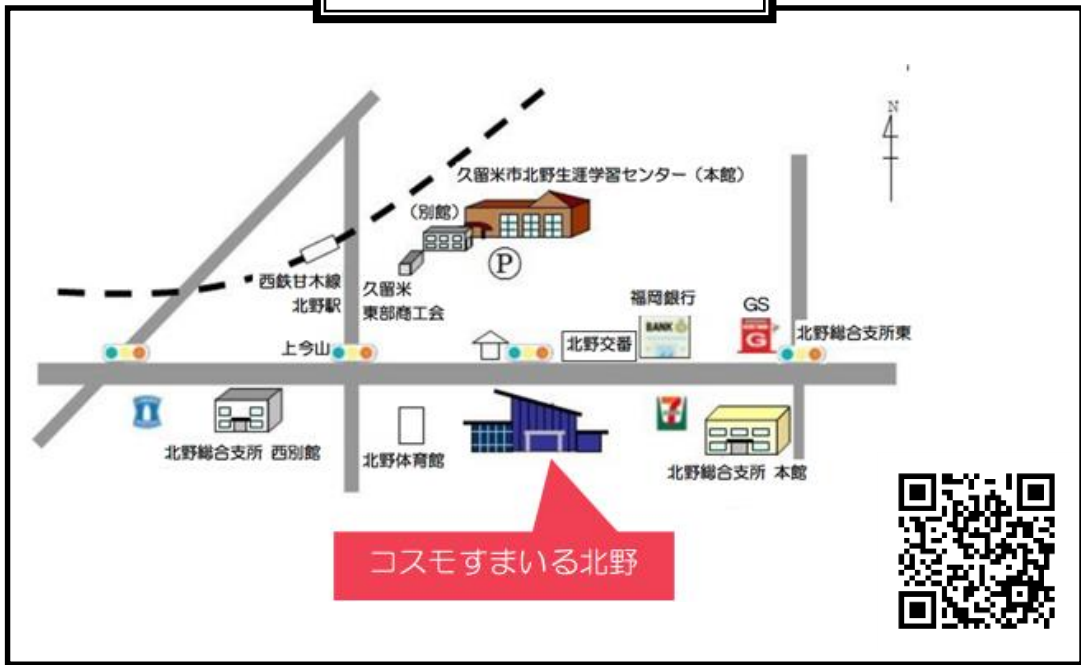

# 施設案内図

南部保健センター  
上津1丁目13-22

コスモすまいる北野  
北野町中3253

ご参加お待ちしております！

久留米市イメージキャラクター  
**くるっぽ**