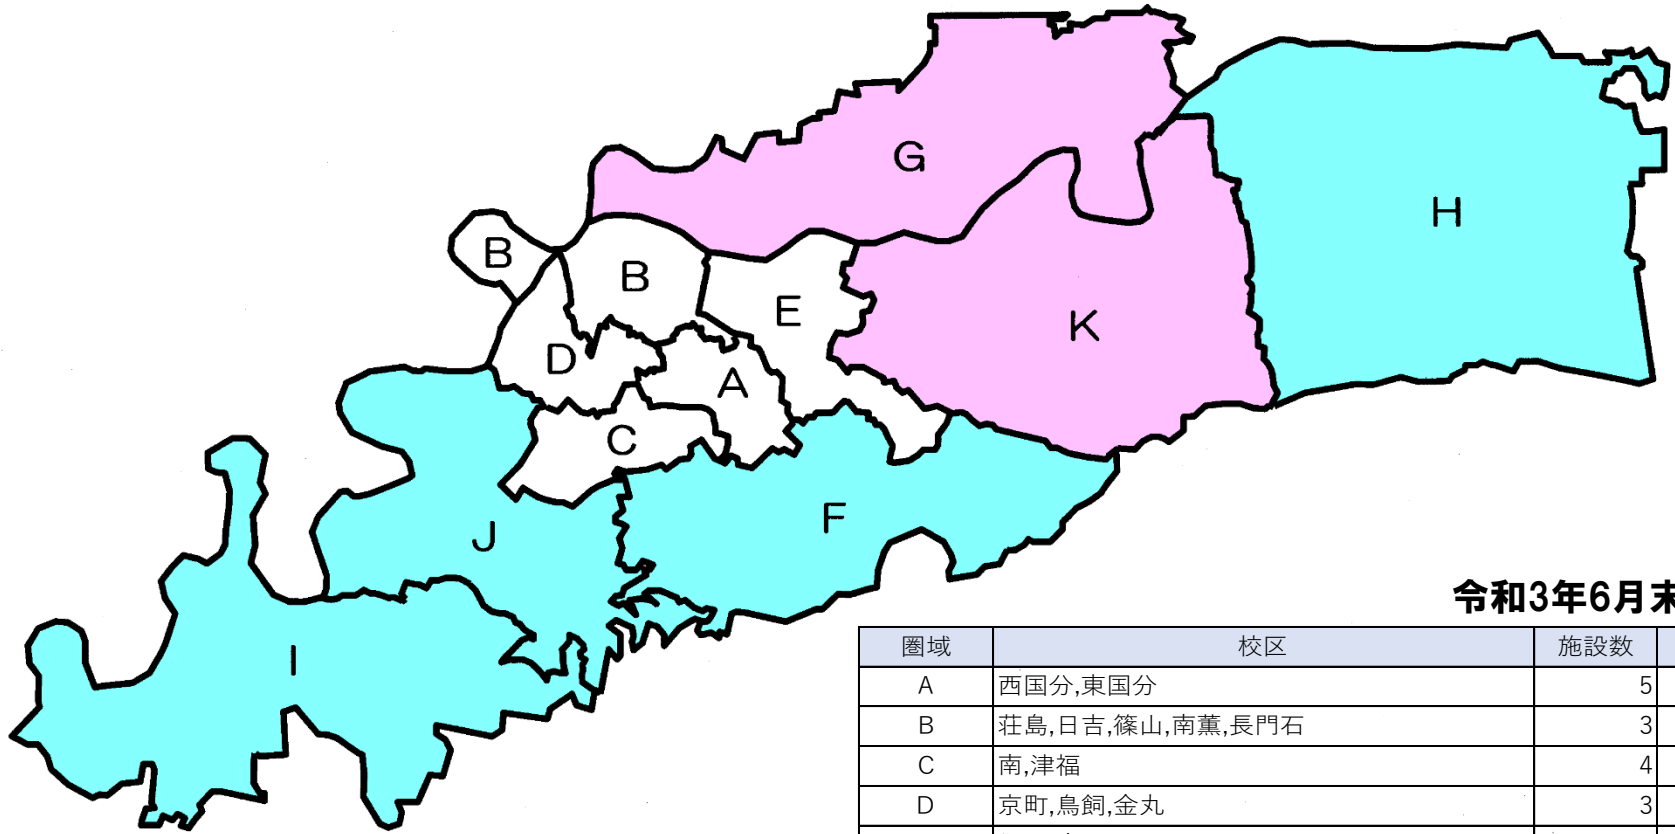

久留米市のグループホームの整備状況

令和3年6月末現在

圏域	校区	施設数	定員
A	西国分,東国分	5	81
B	荘島,日吉,篠山,南薫,長門石	3	54
C	南,津福	4	63
D	京町,鳥飼,金丸	3	36
E	御井,合川	7	135
F	上津,高良内,青峰	3	54
G	小森野,宮ノ陣,北野,弓削,大城,金島	6	108
H	船越,水分,柴刈,川会,竹野,水縄,田主丸	2	36
I	城島,下田,青木,江上,浮島,犬塚,三潞,西牟田	13	225
J	荒木,安武,大善寺	4	72
K	山川,山本,草野,善導寺,大橋	2	36
合計		52	900