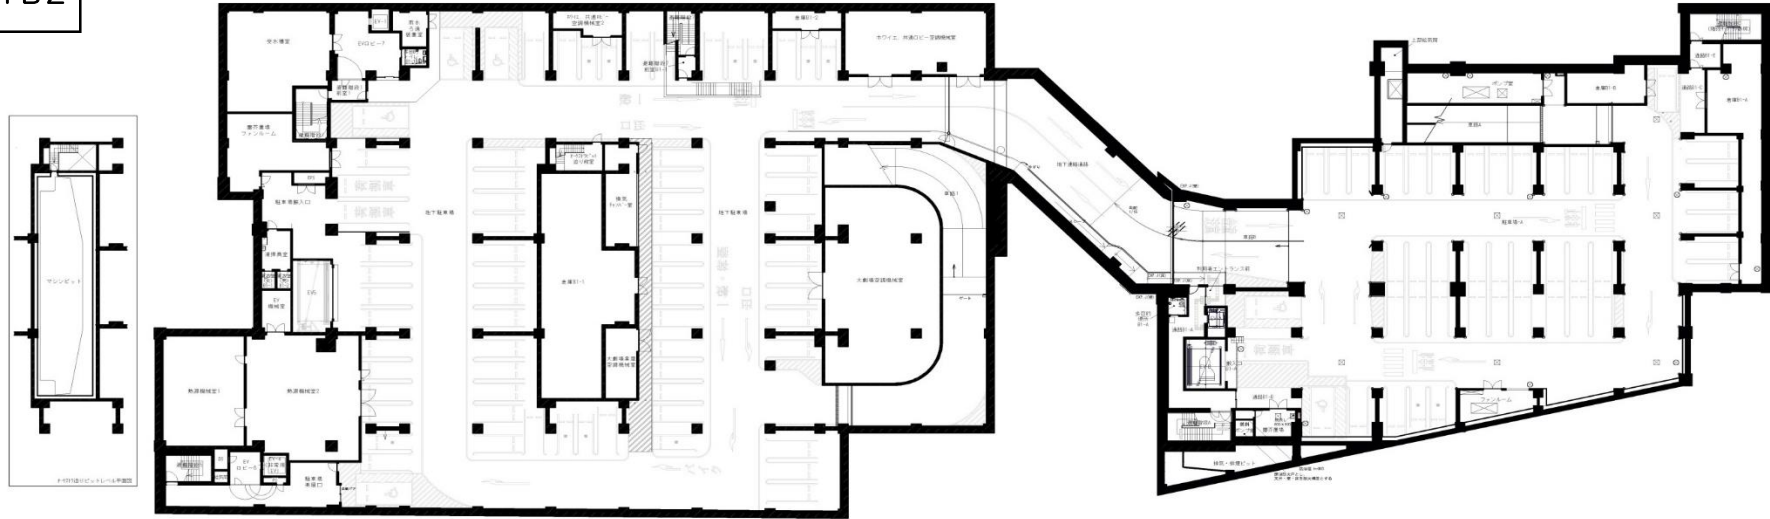

B1B2

1F

物件番号14
(図1)

グループC 1台目
幅 1170×
奥行 318×
高さ 2000
上記以内

EV

物件番号3
(図2)

グループC 2台目
幅 1800×
奥行 1000×
高さ 2000
上記以内

EPS

2F

3F

4F

物件番号 1 1
 (図 4)
 E S C 下部

Cグループ 5台目
横幅 1300×
奥行 900×
高さ 2000
以内

5F

物件番号 1 3
 (図 5)

Cグループ
6台目・7台目
横幅 2150×
奥行 1000×
高さ 2500
上記内に2台