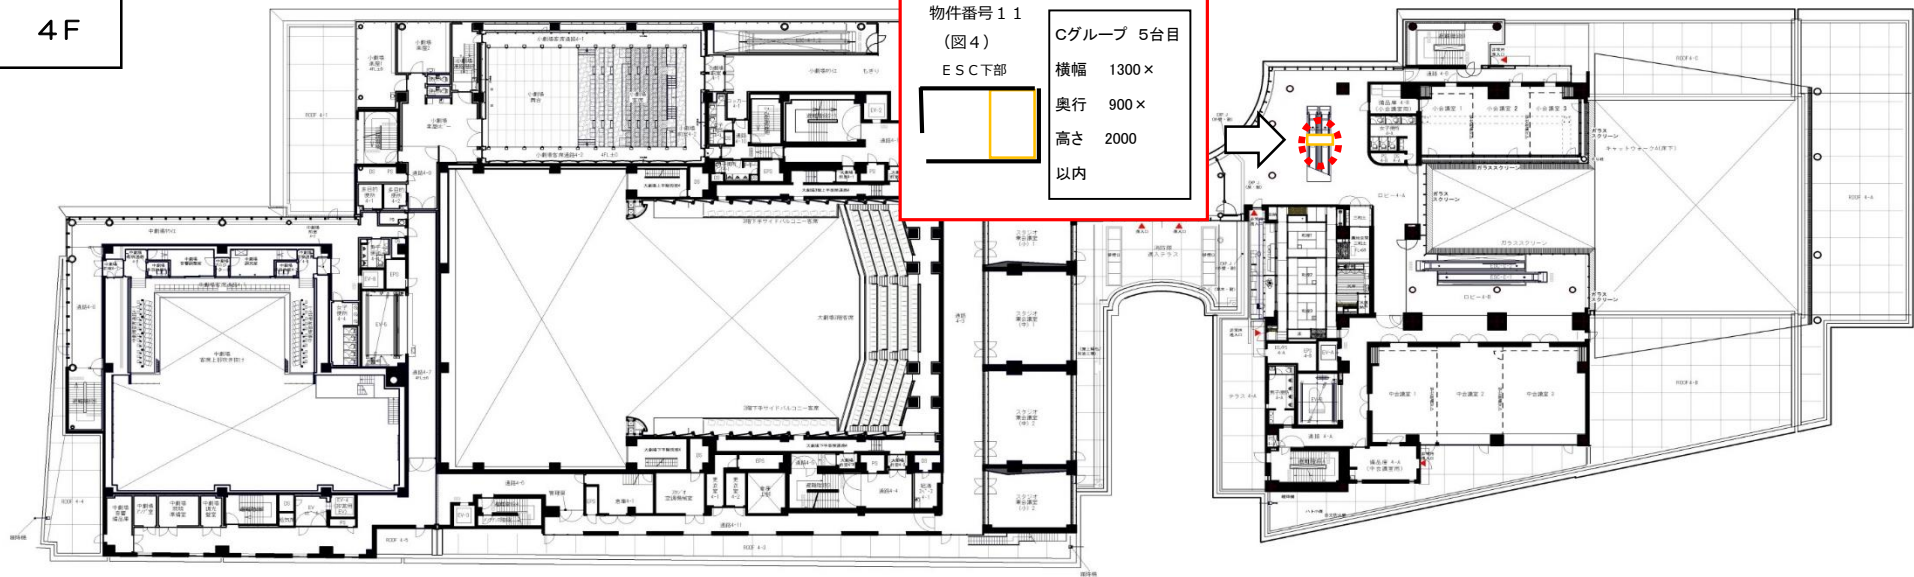

B1B2

1F

物件番号14
(図1)

グループC 1台目
幅 1170×
奥行 318×
高さ 2000
上記以内

EV

物件番号3
(図2)

グループC 2台目
幅 1800×
奥行 1000×
高さ 2000
上記以内

EPS

2F

3F

4F

物件番号 1 1
 (図 4)
 E S C 下部

Cグループ 5台目
横幅 1300×
奥行 900×
高さ 2000
以内

5F

物件番号 1 3
 (図 5)

Cグループ
6台目・7台目
横幅 2150×
奥行 1000×
高さ 2500
上記内に2台