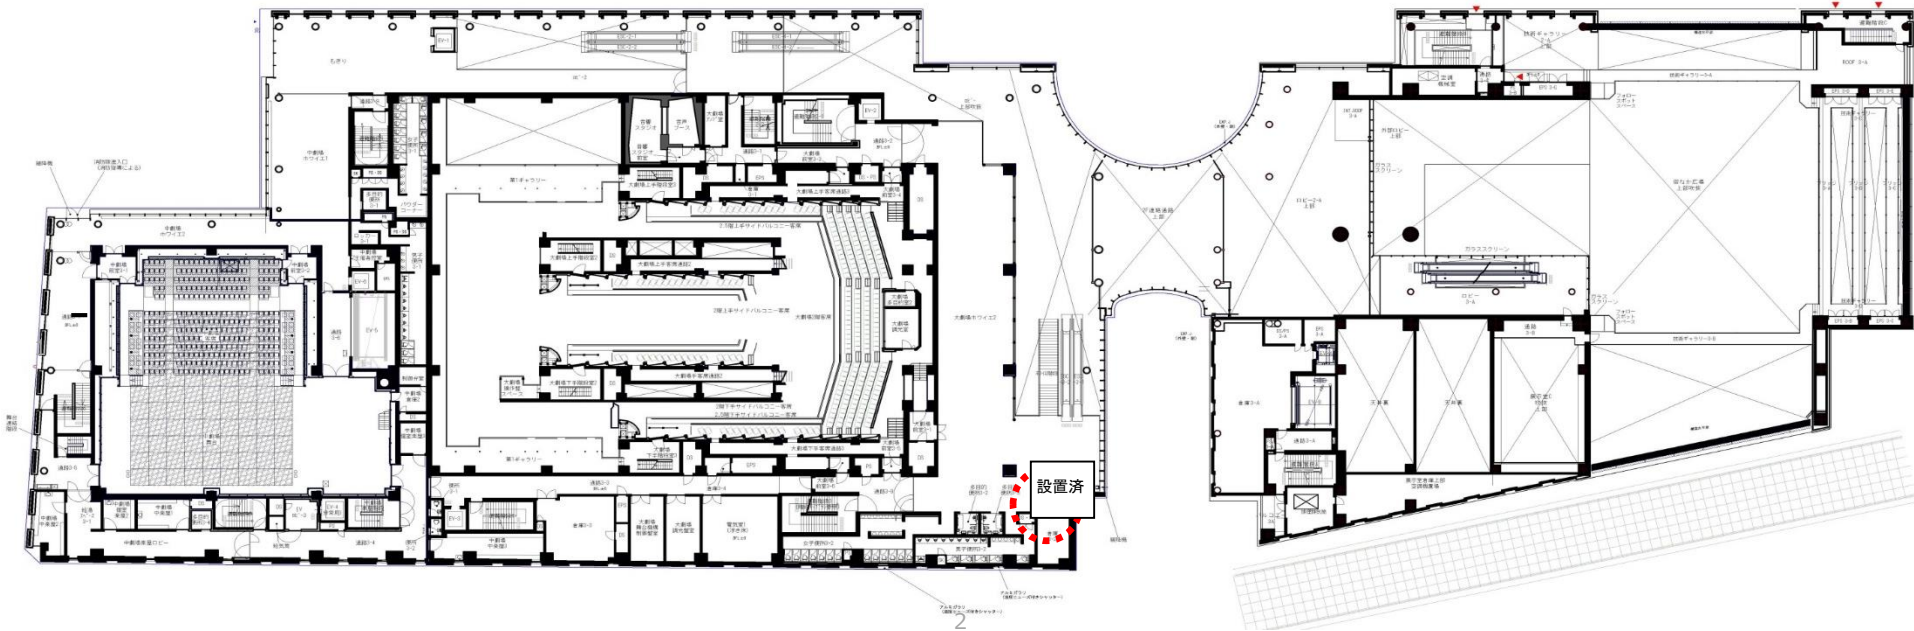

B1B2

1F

物件番号14
(図1)

グループC 1台目
幅 1170×
奥行 318×
高さ 2000
上記以内

EV

物件番号3
(図2)

グループC 2台目
幅 1800×
奥行 1000×
高さ 2000
上記以内

EPS

2F

3F

4F

物件番号 1 1
 (図 4)
 E S C 下部

Cグループ 5台目
横幅 1300×
奥行 900×
高さ 2000
以内

5F

物件番号 1 3
 (図 5)

Cグループ
6台目・7台目
横幅 2150×
奥行 1000×
高さ 2500
上記内に2台