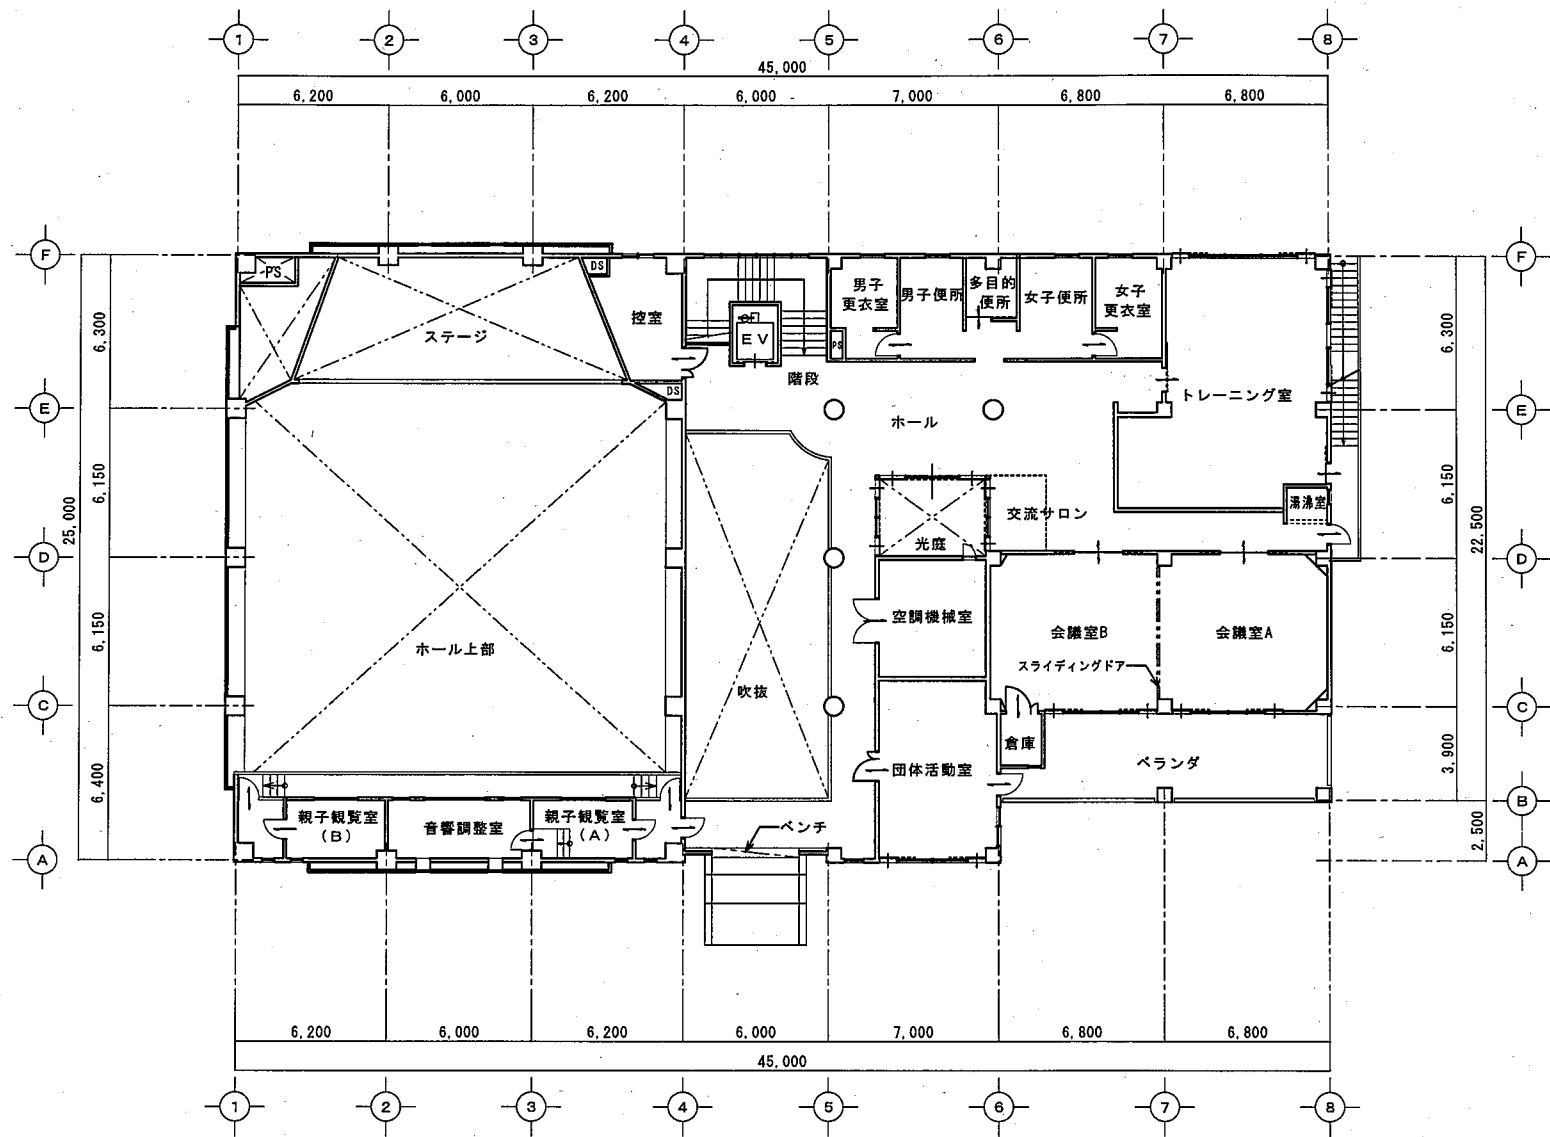

1階平面図 1/150

久留米市

筑邦市民センター多目的棟

図面年月日 平成26年11月26日

図面ID 1108

1階平面図

縮尺 1/150

協同組合 久留米建築設計協会 02

2階平面図 1/150

№	
№	
№	

久留米市

建築名	筑邦市民センター多目的棟	建築年月日	平成26年11月28日	図面ID	1108
図面名称	2階平面図	縮尺	1/150	協賛組合	久留米建築設計協会 02