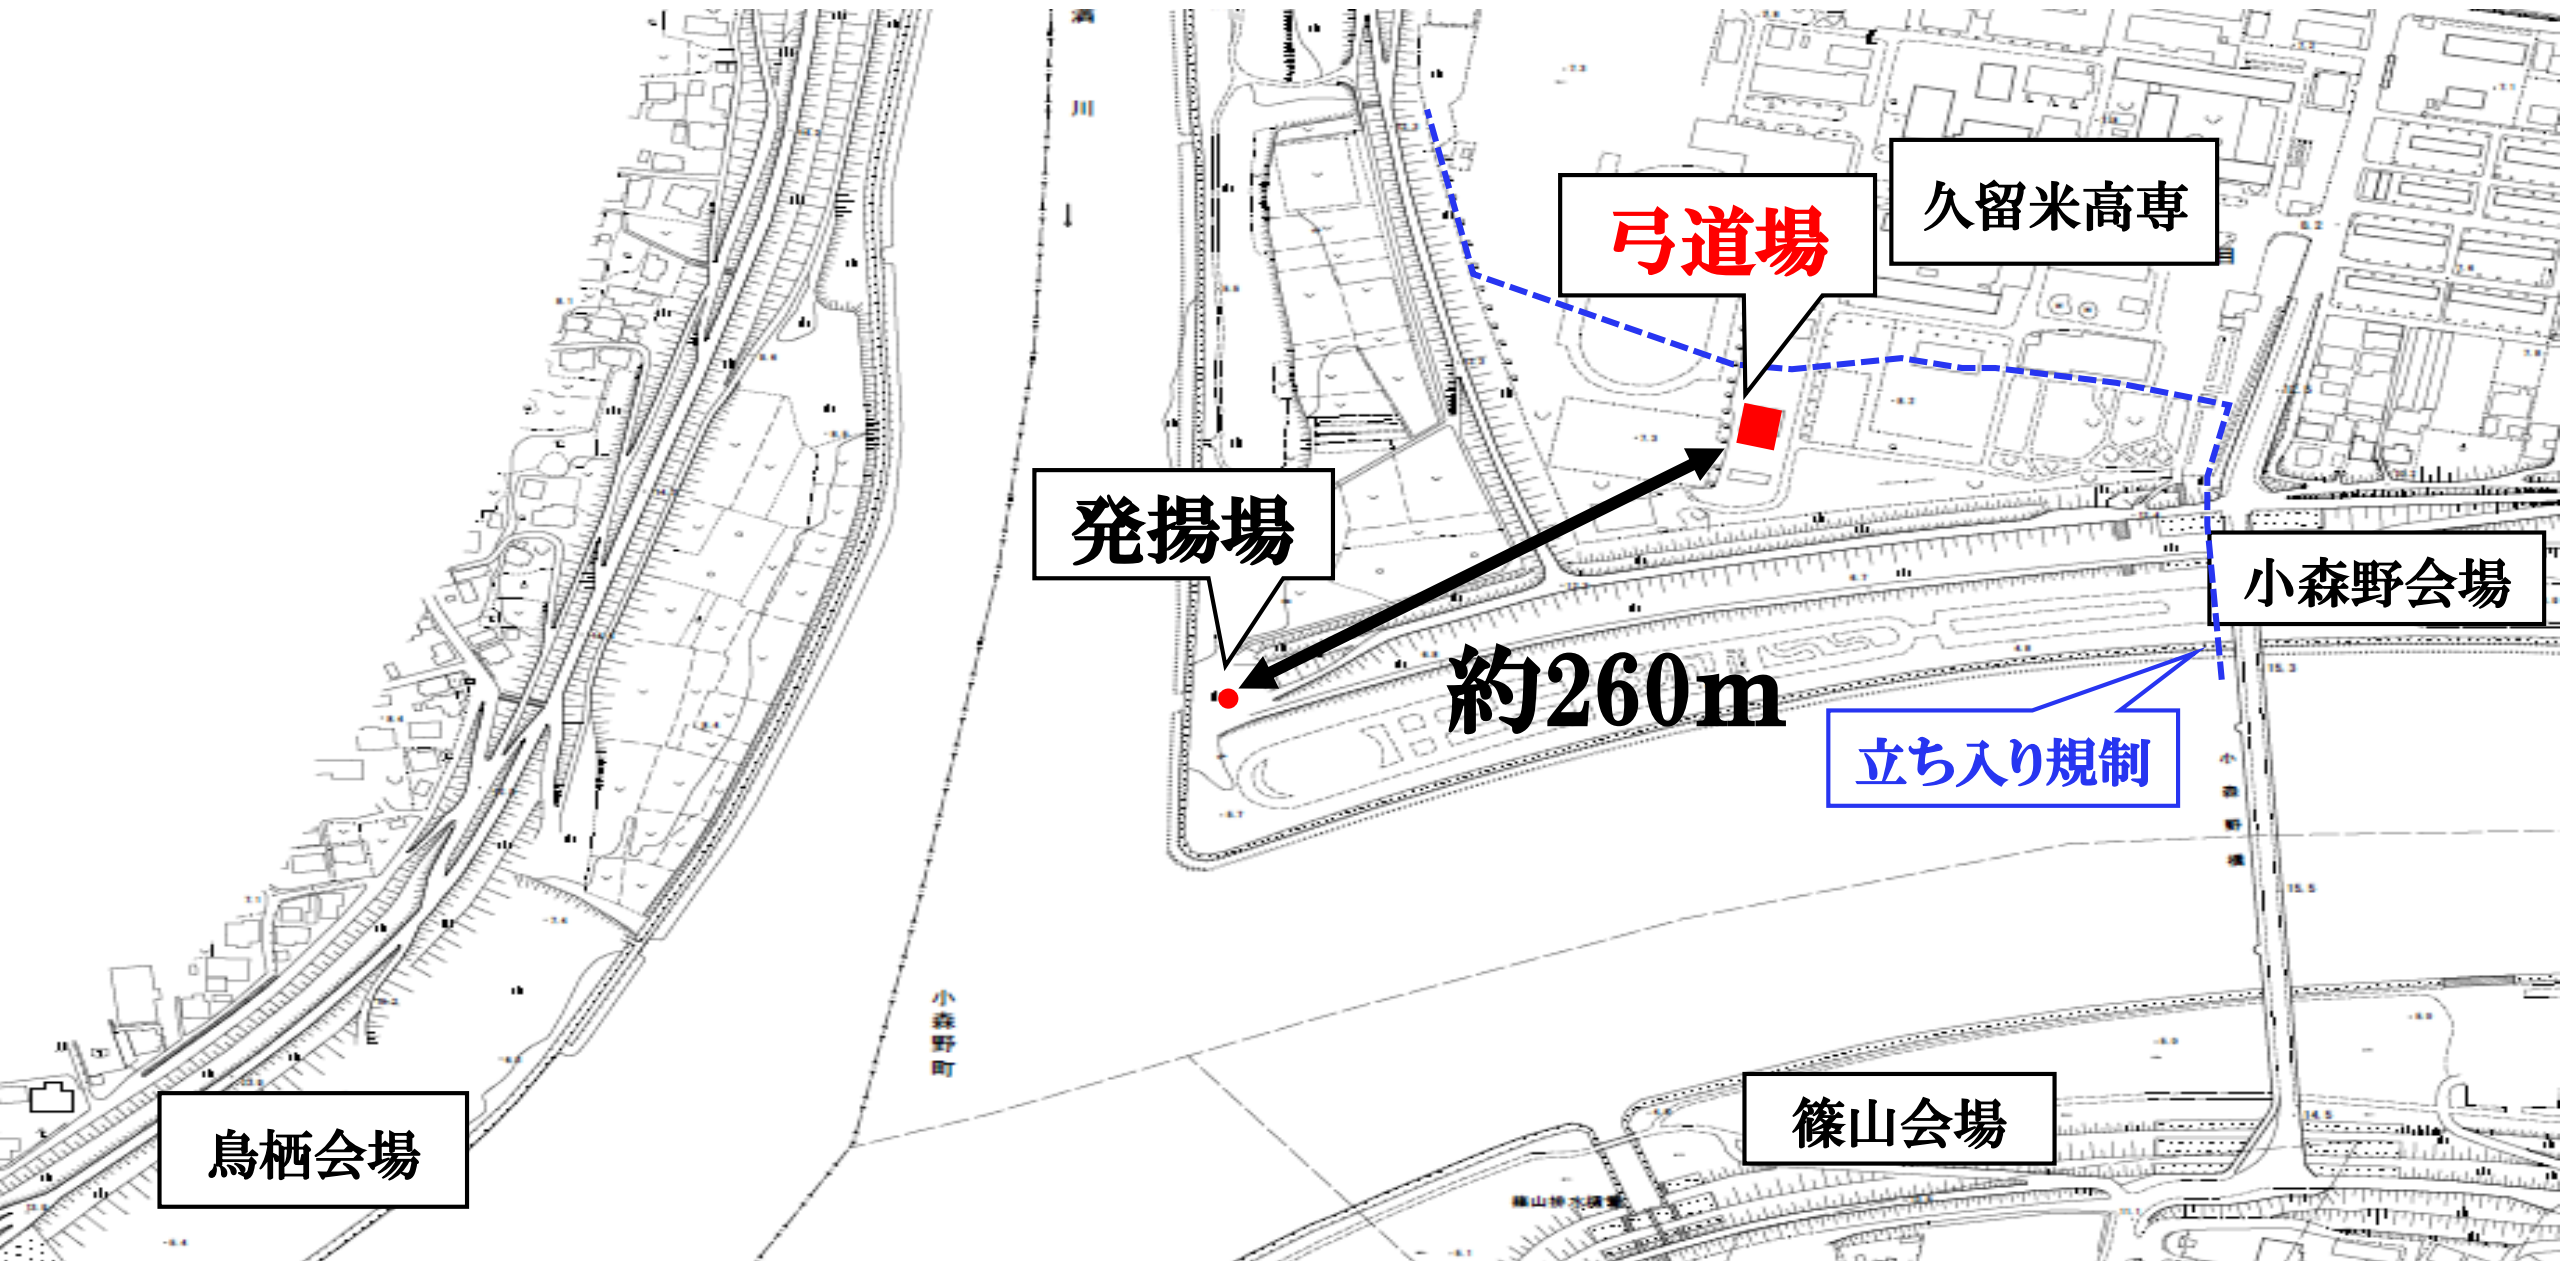

筑後川花火大会で 発生した事故について

鳥栖会場

発揚場

弓道場

久留米高専

小森野会場

立ち入り規制

篠山会場

約260m

【事故の状況】

花火(尺玉)が不発のまま、久留米工業高等専門学校の弓道場に落下し、爆発したものの

【被害状況】

- ・弓道場を全損
- ・弓道場内の道具類を焼損、損壊

【対応状況】

- ・練習場や道具の確保など、部活動の継続を最優先に対応
- ・被害の補償について、実行委員会と連携して被害者と協議中
- ・実行委員会と協力して事故原因を調査中