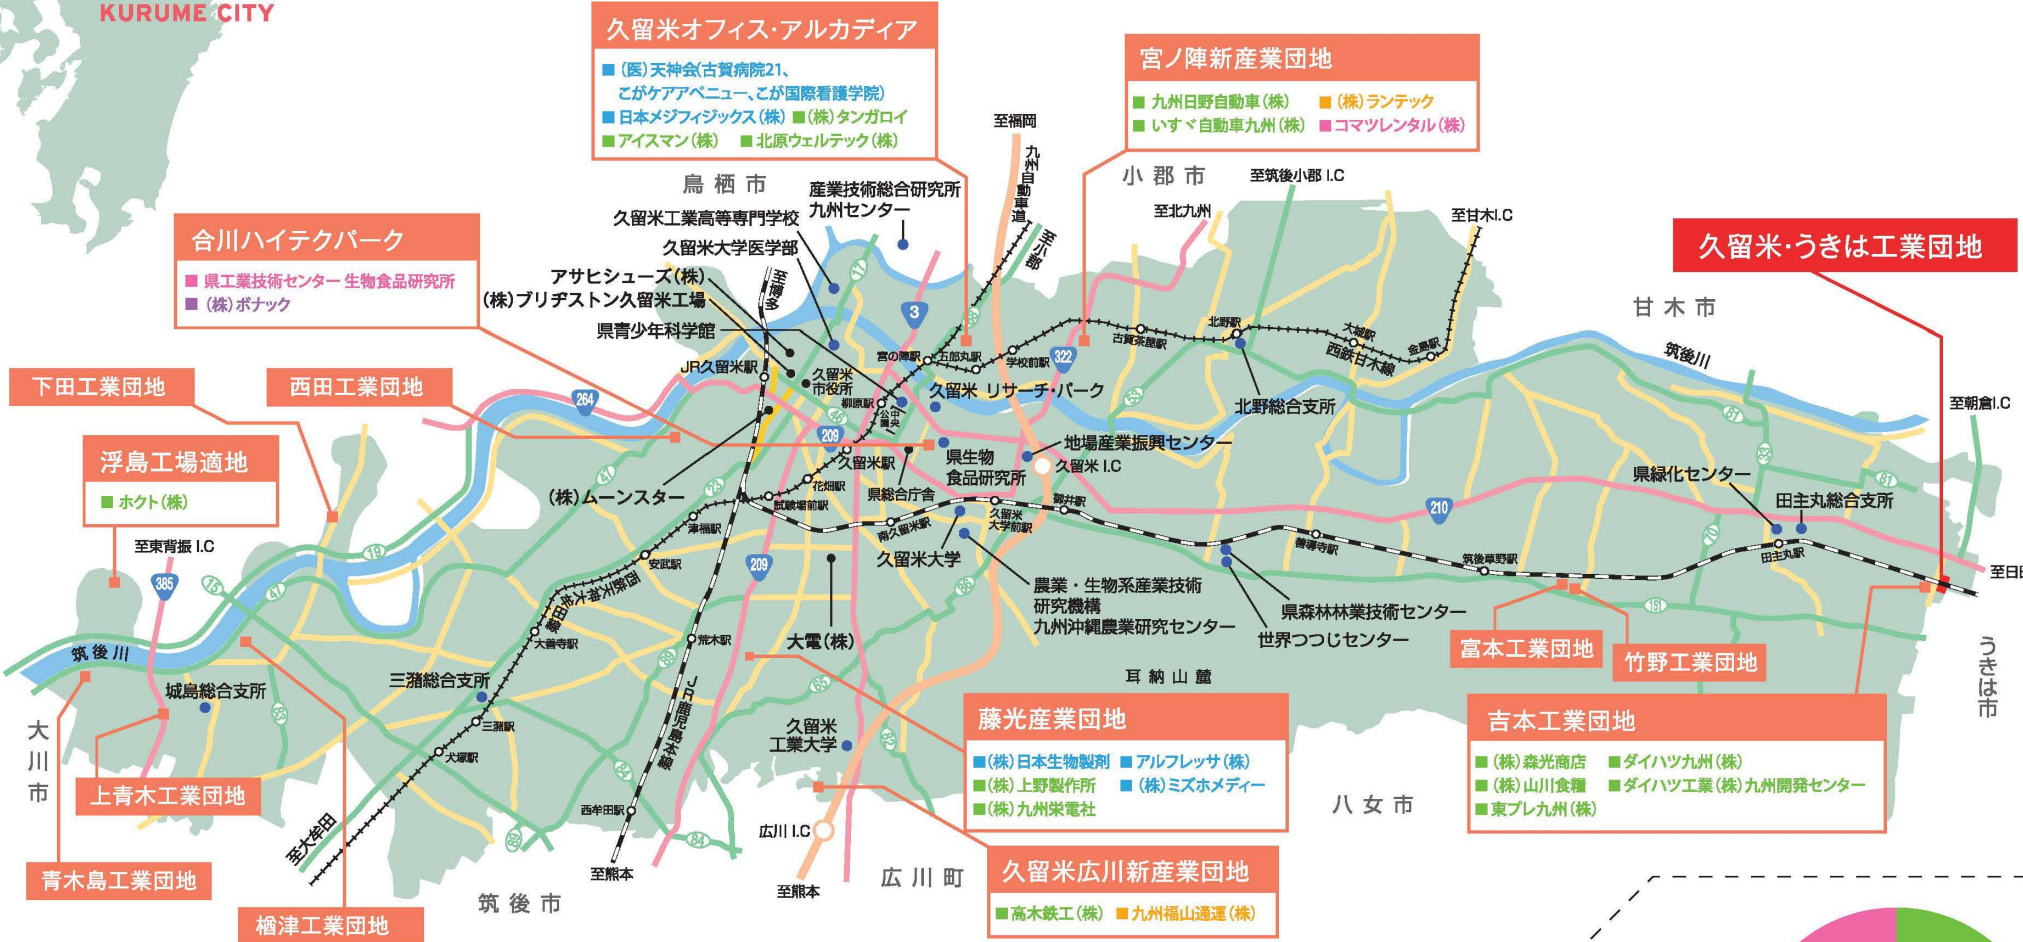

久留米・うきは工業団地