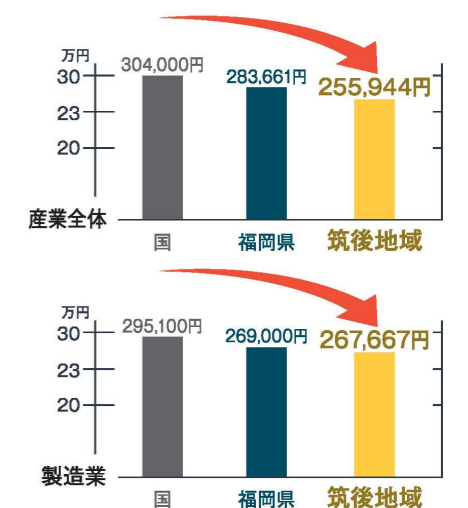

平成29年度教育便覧（福岡県庁ホームページ）

労働者平均所定内給与額

筑後地域
大牟田市、久留米市、柳川市、八女市、
筑後市、大川市、小郡市、うきは市、
朝倉市、みやま市、朝倉郡、三井郡、
三瀬郡、八女郡

平成28年度福岡県の賃金事情 福岡県ホームページ
平成28年賃金構造基本統計調査 厚生労働省ホームページ

立地企業の声

中心市街地オフィスビル

デジタルゲイト株式会社
久留米支店（コールセンター事業）

久留米市へ進出を決めた理由