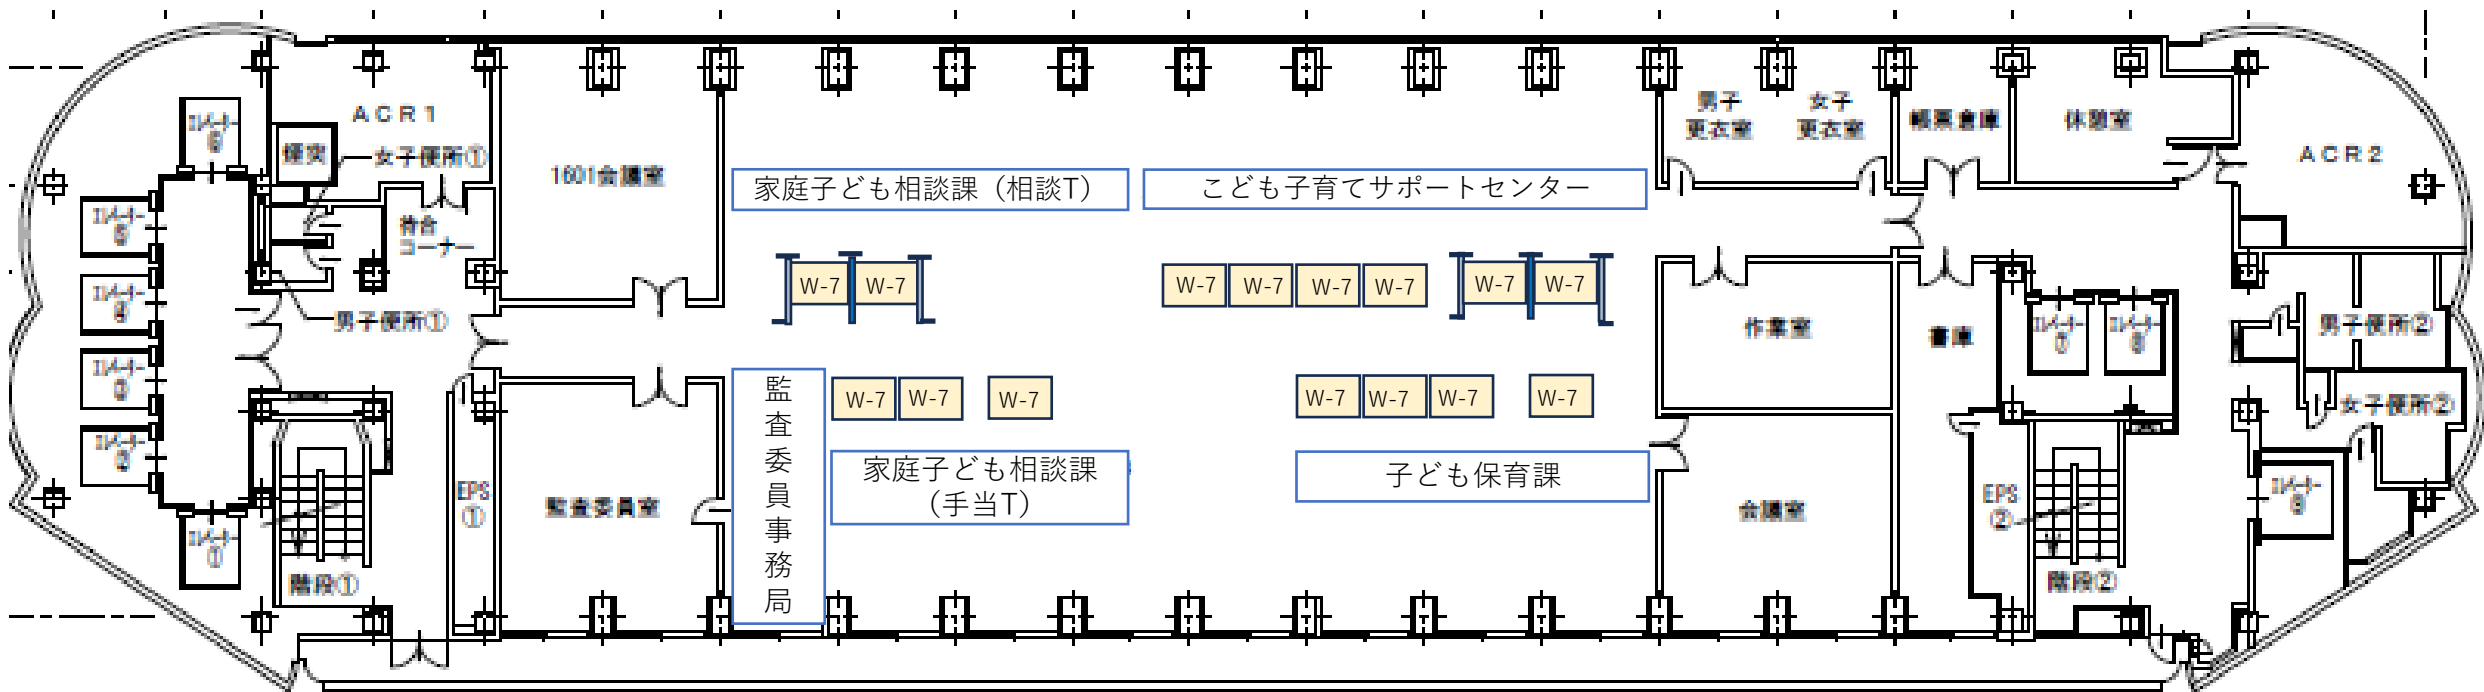

窓口カウンター配置図

1 1 階

窓口カウンター配置図

14階

窓口カウンター配置図

16階

窓口カウンターパネル組立図

単独カウンター

連続カウンター

エンドパネル
SP II パネル
1200W * 1310H
(スクリーン付き)

中間パネル
SP II パネル
1200W * 1310H
(スクリーン付き)

安定脚
32W * 200D * 170H

窓口カウンター
1800W * 750D
1400W * 750D