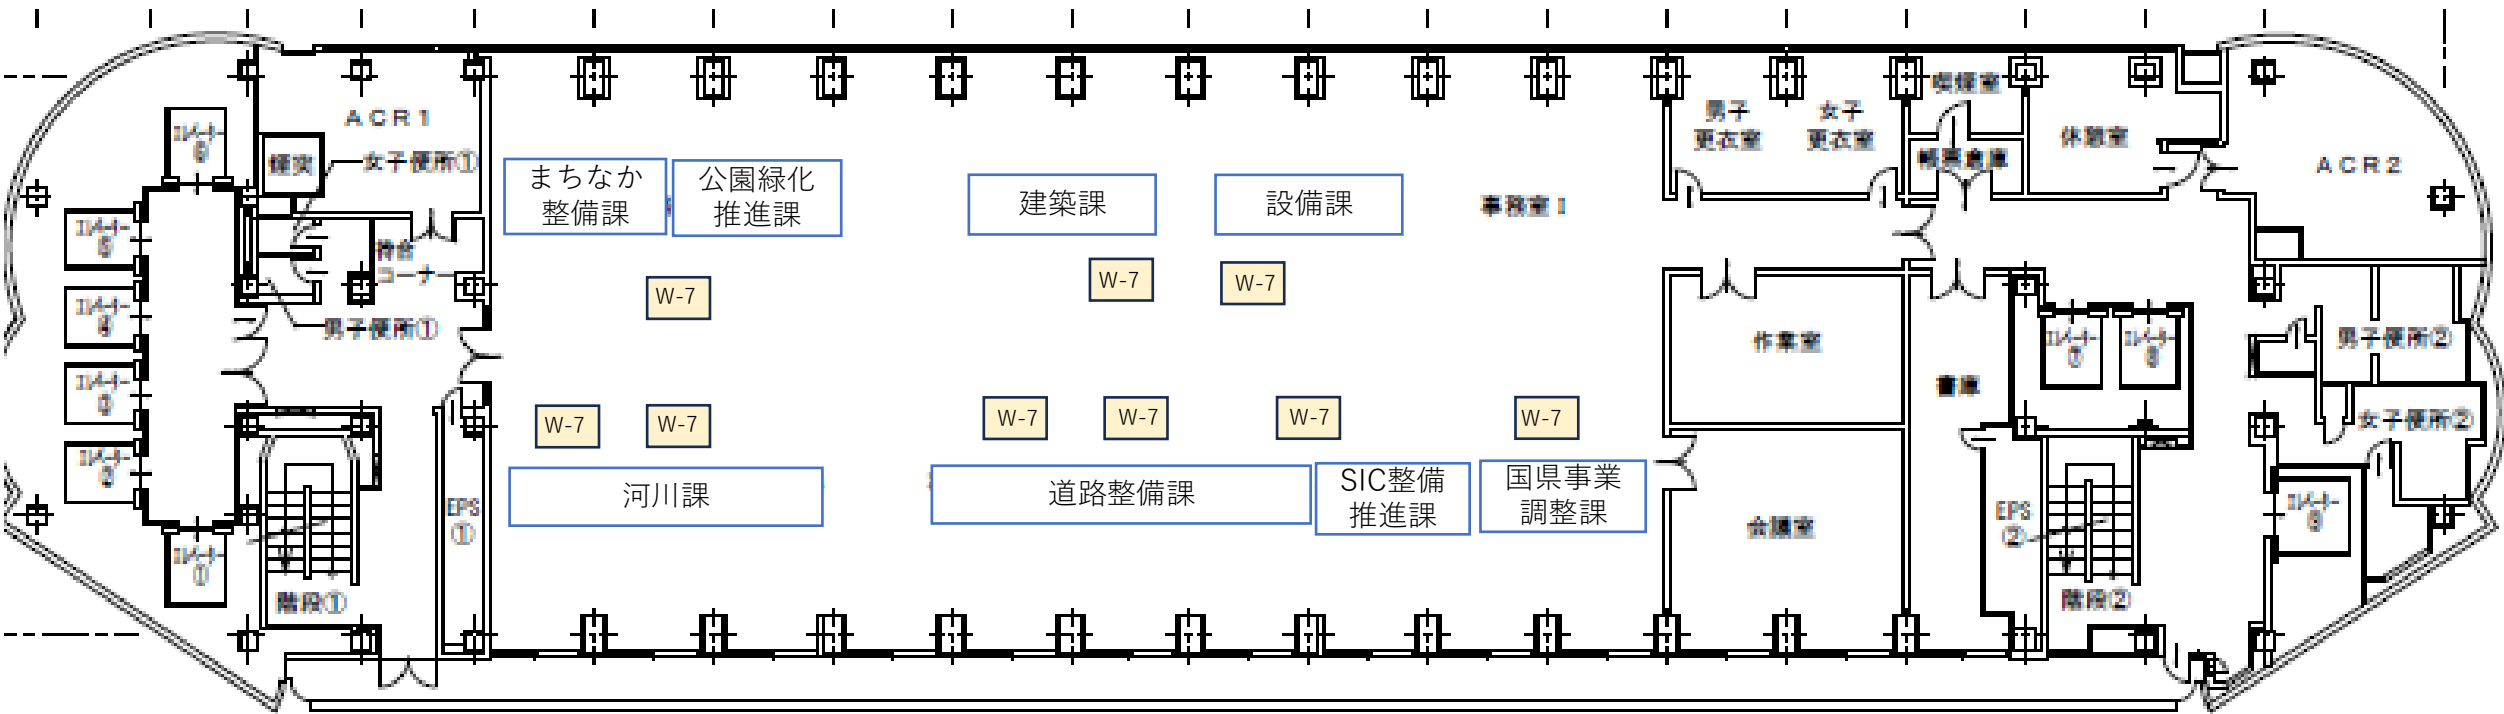

窓口カウンター配置図

1 1 階

窓口カウンター配置図

14階

窓口カウンター配置図

16階

窓口カウンターパネル組立図

単独カウンター

連続カウンター

エンドパネル
SP II パネル
1200W * 1310H
(スクリーン付き)

中間パネル
SP II パネル
1200W * 1310H
(スクリーン付き)

安定脚
32W * 200D * 170H

窓口カウンター
1800W * 750D
1400W * 750D