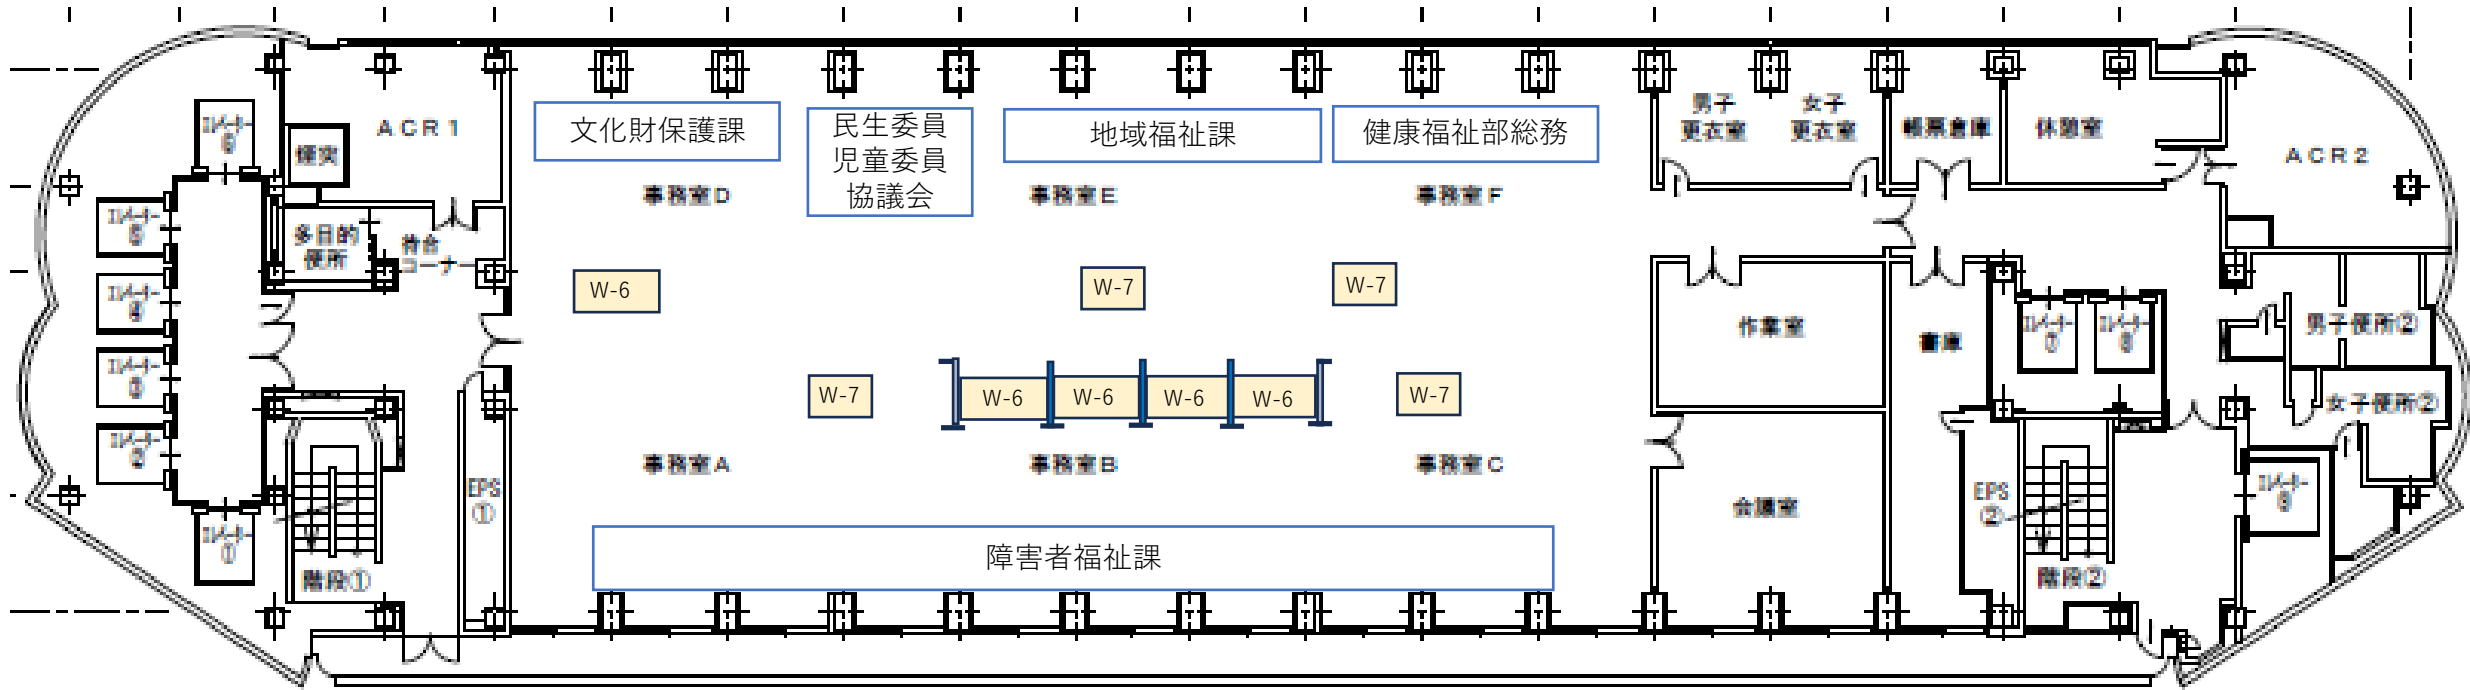

窓口カウンター配置図

1 1 階

窓口カウンター配置図

14階

窓口カウンター配置図

16階

窓口カウンターパネル組立図

単独カウンター

連続カウンター

エンドパネル
SP II パネル
1200W * 1310H
(スクリーン付き)

中間パネル
SP II パネル
1200W * 1310H
(スクリーン付き)

安定脚
32W * 200D * 170H

窓口カウンター
1800W * 750D
1400W * 750D