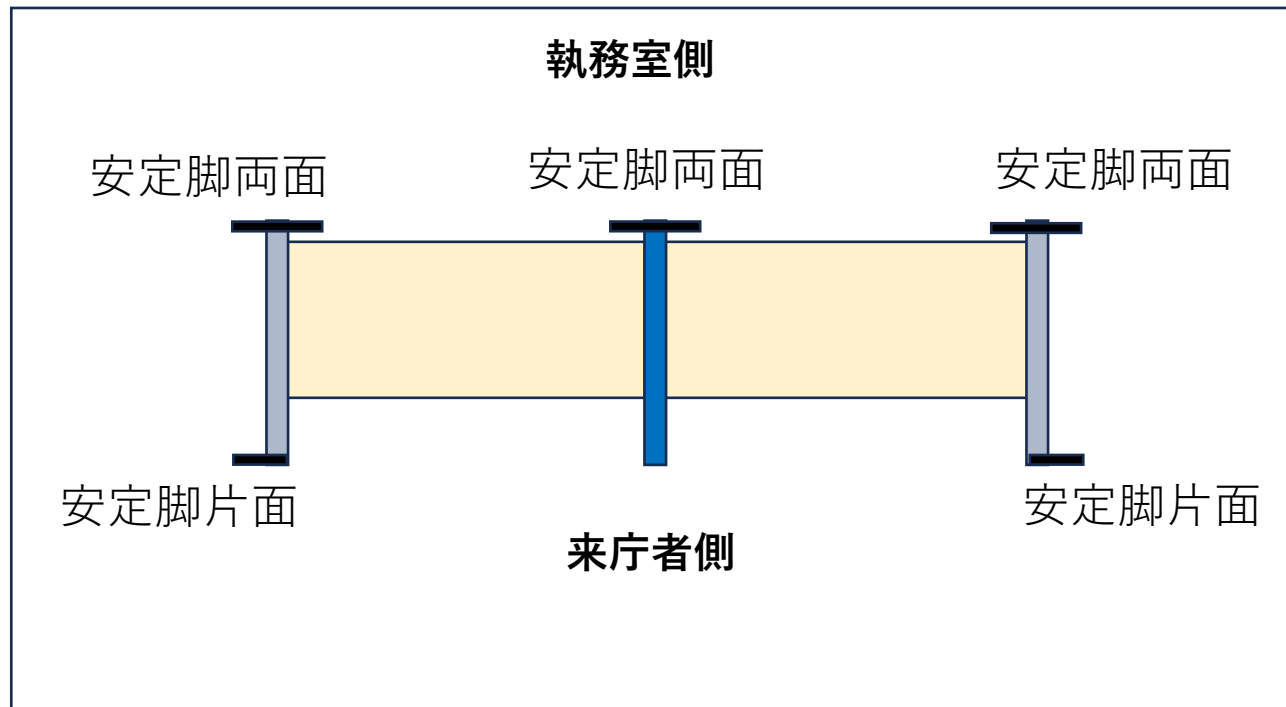

窓口カウンター配置図

1 1 階

窓口カウンター配置図

14階

窓口カウンター配置図

16階

窓口カウンターパネル組立図

単独カウンター

連続カウンター

エンドパネル
SP II パネル
1200W * 1310H
(スクリーン付き)

中間パネル
SP II パネル
1200W * 1310H
(スクリーン付き)

安定脚
32W * 200D * 170H

窓口カウンター
1800W * 750D
1400W * 750D