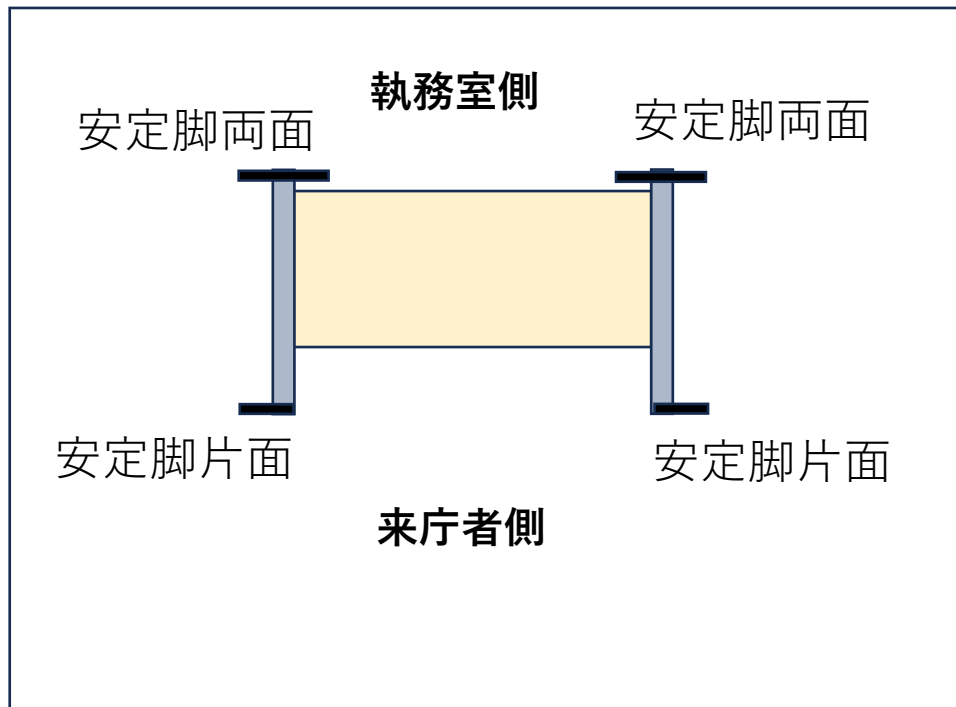

窓口カウンター配置図

1 1 階

窓口カウンター配置図

14階

窓口カウンター配置図

16階

窓口カウンターパネル組立図

単独カウンター

連続カウンター

エンドパネル
SP II パネル
1200W * 1310H
(スクリーン付き)

中間パネル
SP II パネル
1200W * 1310H
(スクリーン付き)

安定脚
32W * 200D * 170H

窓口カウンター
1800W * 750D
1400W * 750D