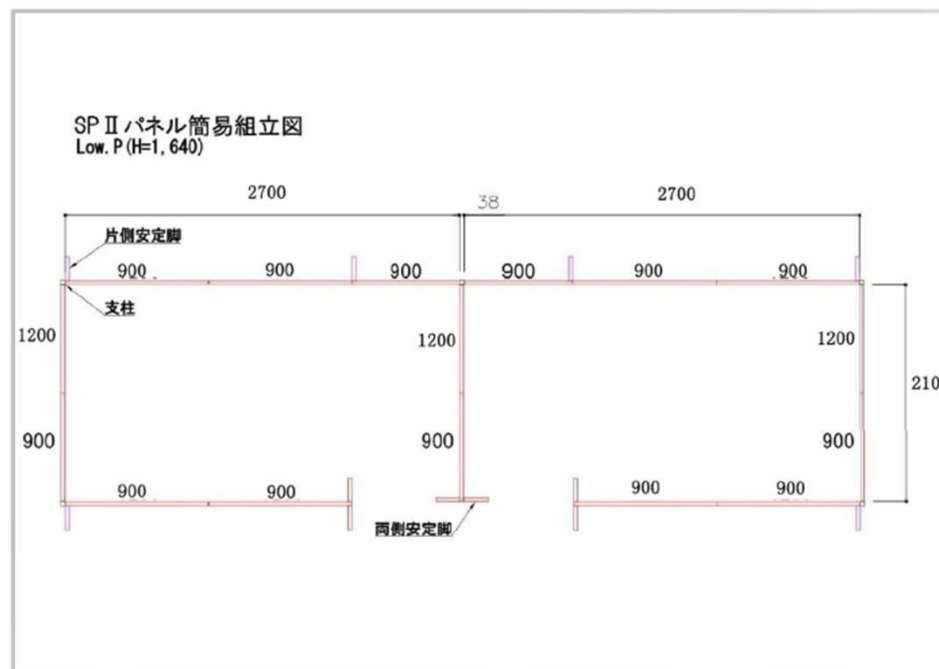

別紙5 相談ブース組立図

相談ブース 1

●SP II パネルイメージ

高さ1640mm

立った状態で周囲を見渡せる高さ。
開放感を保ちながら、座ると内割
への視線を遮ることができます。

<p>1</p> <p>パーティションパネル 高さ1640mm</p> <p>※脚は幅120mmタイプです</p> <p>S P 2 パーティションパネル SPP-1609NK</p> <p>注文コード 376886 品番 SPP-1609NK 寸法(mm) W:900 D:30 H:1640 価格(税抜) ¥20,900 数 13 カタログ頁 JOINTEX:1074 カラー ナチュラル</p>	<p>2</p> <p>S P 2 パーティションパネル SPP-1612NK</p> <p>注文コード 376888 品番 SPP-1612NK 寸法(mm) W:1200 D:30 H:1640 価格(税抜) ¥25,700 数 3 カタログ頁 JOINTEX:1074 カラー ナチュラル</p>
<p>3</p> <p>S P 2 アルミ支柱 1595 SPA-1595SK</p> <p>注文コード 376895 品番 SPA-1595SK 寸法(mm) W:38 D:38 H:1605 価格(税抜) ¥10,200 数 5 カタログ頁 JOINTEX:1073 カラー ナチュラル</p>	<p>4</p> <p>エンドカバー取付時</p> <p>パネル側面をきれいにカバー</p> <p>S P 2 エンドカバー-1595 SPE-1595NK</p> <p>注文コード 376898 品番 SPE-1595NK 寸法(mm) W:1595 D:33 H:4 価格(税抜) ¥2,300 数 3 カタログ頁 JOINTEX:1073 カラー ナチュラル</p>
<p>5</p> <p>S P 2 安定脚 片(1本入) SPL-0021K</p> <p>注文コード 376909 品番 SPL-0021K 寸法(mm) W:32 D:200 H:170 価格(税抜) ¥3,190 数 6 カタログ頁 JOINTEX:1074 カラー ナチュラル</p>	<p>6</p> <p>S P 2 安定脚 両(2本入) SPL-0022K</p> <p>注文コード 376908 品番 SPL-0022K 寸法(mm) W:32 D:200 H:170 価格(税抜) ¥5,610 数 3 カタログ頁 JOINTEX:1074 カラー ナチュラル</p>

相談ブース 2

<p>1</p>  <p>MJ/パネル MJ-1809 木目 注文コード 740231 品番 MJ-1809 木目 寸法(mm) W:900 D:24 H:1800 価格(税抜) ¥22,200 数 2 カタログ頁 JOINTEX:1076 カラー 木目</p>	<p>2</p>  <p>MJ/パネル MJ-1812 木目 注文コード 740237 品番 MJ-1812 木目 寸法(mm) W:1200 D:24 H:1800 価格(税抜) ¥25,000 数 4 カタログ頁 JOINTEX:1076 カラー 木目</p>	<p>3</p>  <p>MJ/パネル スライドドア MJ-SDOR 注文コード 171759 品番 MJ-SDOR 寸法(mm) W:1004 D:63 H:1821 価格(税抜) ¥54,200 数 2 カタログ頁 JOINTEX:1075 カラー 木目</p>
<p>4</p>  <p>MJ/パネル 安定脚 片面用(1本入) MJ-OSST 注文コード 740292 品番 MJ-OSST 寸法(mm) W:25 D:200 H:210 価格(税抜) ¥3,100 数 2 カタログ頁 JOINTEX:1076 カラー ホワイト</p>	<p>5</p>  <p>MJ/パネル 安定脚 両面用(2本入) MJ-OWST 注文コード 740240 品番 MJ-OWST 寸法(mm) W:25 D:200 H:210 価格(税抜) ¥5,590 数 6 カタログ頁 JOINTEX:1076 カラー ホワイト</p>	

●MJパネルイメージ

パネルカラー

木目

イエローグリーン

ネイビー

高さ
1800mm

立った状態で
視線が遮られる高さ。