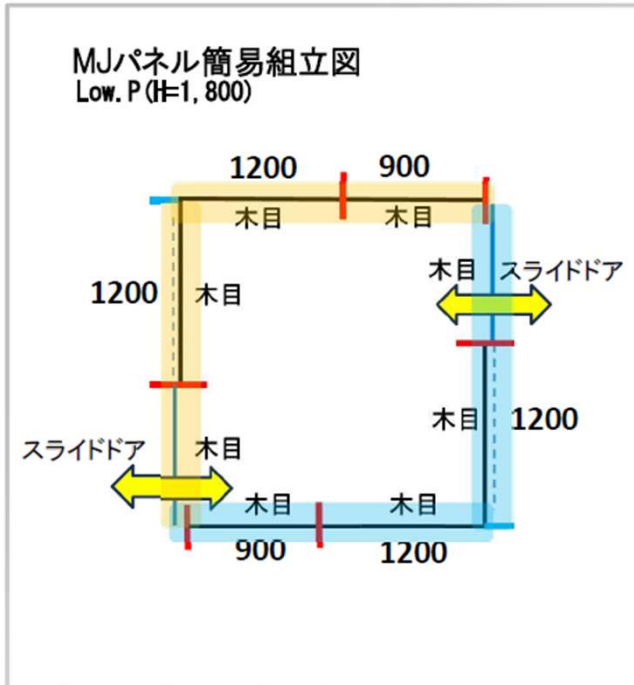

別紙5 相談ブース組立図

相談ブース 1

●SP II パネルイメージ

高さ1640mm

立った状態で周囲を見渡せる高さ。
開放感を保ちながら、座ると内割
への視線を遮ることができます。

<p>1</p> <p>パーティションパネル 高さ1640mm</p> <p>※脚は幅120mmタイプです</p> <p>S P 2 パーティションパネル SPP-1609NK</p> <p>注文コード 376886 品番 SPP-1609NK 寸法(mm) W:900 D:30 H:1640 価格(税抜) ¥20,900 数 13 カタログ頁 JOINTEX:1074 カラー ナチュラル</p>	<p>2</p> <p>S P 2 パーティションパネル SPP-1612NK</p> <p>注文コード 376888 品番 SPP-1612NK 寸法(mm) W:1200 D:30 H:1640 価格(税抜) ¥25,700 数 3 カタログ頁 JOINTEX:1074 カラー ナチュラル</p>
<p>3</p> <p>S P 2 アルミ支柱 1595 SPA-1595SK</p> <p>注文コード 376895 品番 SPA-1595SK 寸法(mm) W:38 D:38 H:1605 価格(税抜) ¥10,200 数 5 カタログ頁 JOINTEX:1073 カラー ナチュラル</p>	<p>4</p> <p>エンドカバー取付時</p> <p>パネル側面をきれいにカバー</p> <p>S P 2 エンドカバー-1595 SPE-1595NK</p> <p>注文コード 376898 品番 SPE-1595NK 寸法(mm) W:1595 D:33 H:4 価格(税抜) ¥2,300 数 3 カタログ頁 JOINTEX:1073 カラー ナチュラル</p>
<p>5</p> <p>S P 2 安定脚 片(1本入) SPL-0021K</p> <p>注文コード 376909 品番 SPL-0021K 寸法(mm) W:32 D:200 H:170 価格(税抜) ¥3,190 数 6 カタログ頁 JOINTEX:1074 カラー ナチュラル</p>	<p>6</p> <p>S P 2 安定脚 両(2本入) SPL-0022K</p> <p>注文コード 376908 品番 SPL-0022K 寸法(mm) W:32 D:200 H:170 価格(税抜) ¥5,610 数 3 カタログ頁 JOINTEX:1074 カラー ナチュラル</p>

相談ブース 2

<p>1</p>  <p>MJ/パネル MJ-1809 木目 注文コード 740231 品番 MJ-1809 木目 寸法(mm) W:900 D:24 H:1800 価格(税抜) ¥22,200 数 2 カタログ頁 JOINTEX:1076 カラー 木目</p>	<p>2</p>  <p>MJ/パネル MJ-1812 木目 注文コード 740237 品番 MJ-1812 木目 寸法(mm) W:1200 D:24 H:1800 価格(税抜) ¥25,000 数 4 カタログ頁 JOINTEX:1076 カラー 木目</p>	<p>3</p>  <p>MJ/パネル スライドドア MJ-SDOR 注文コード 171759 品番 MJ-SDOR 寸法(mm) W:1004 D:63 H:1821 価格(税抜) ¥54,200 数 2 カタログ頁 JOINTEX:1075 カラー 木目</p>
<p>4</p>  <p>MJ/パネル 安定脚 片面用(1本入) MJ-OSST 注文コード 740292 品番 MJ-OSST 寸法(mm) W:25 D:200 H:210 価格(税抜) ¥3,100 数 2 カタログ頁 JOINTEX:1076 カラー ホワイト</p>	<p>5</p>  <p>MJ/パネル 安定脚 両面用(2本入) MJ-OWST 注文コード 740240 品番 MJ-OWST 寸法(mm) W:25 D:200 H:210 価格(税抜) ¥5,590 数 6 カタログ頁 JOINTEX:1076 カラー ホワイト</p>	

●MJパネルイメージ

パネルカラー

木目

イエローグリーン

ネイビー

高さ
1800mm

立った状態で
視線が遮られる高さ。