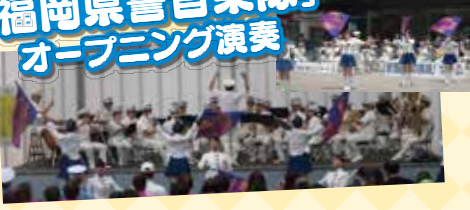

# ステージ・体験・展示コーナー

けがや事故の予防を楽しく学ぼう!!

「福岡県警音楽隊」  
オープニング演奏

自転車  
シミュレーター

ぬりえコーナー

パープル写真館

高齢者疑似体験

応募いただいた  
1,507作品

# スタンプラリー

イベントコーナーを回ってスタンプを集めよう!!

4つ集めて、「くるっば反射ストラップ」  
をゲットしよう