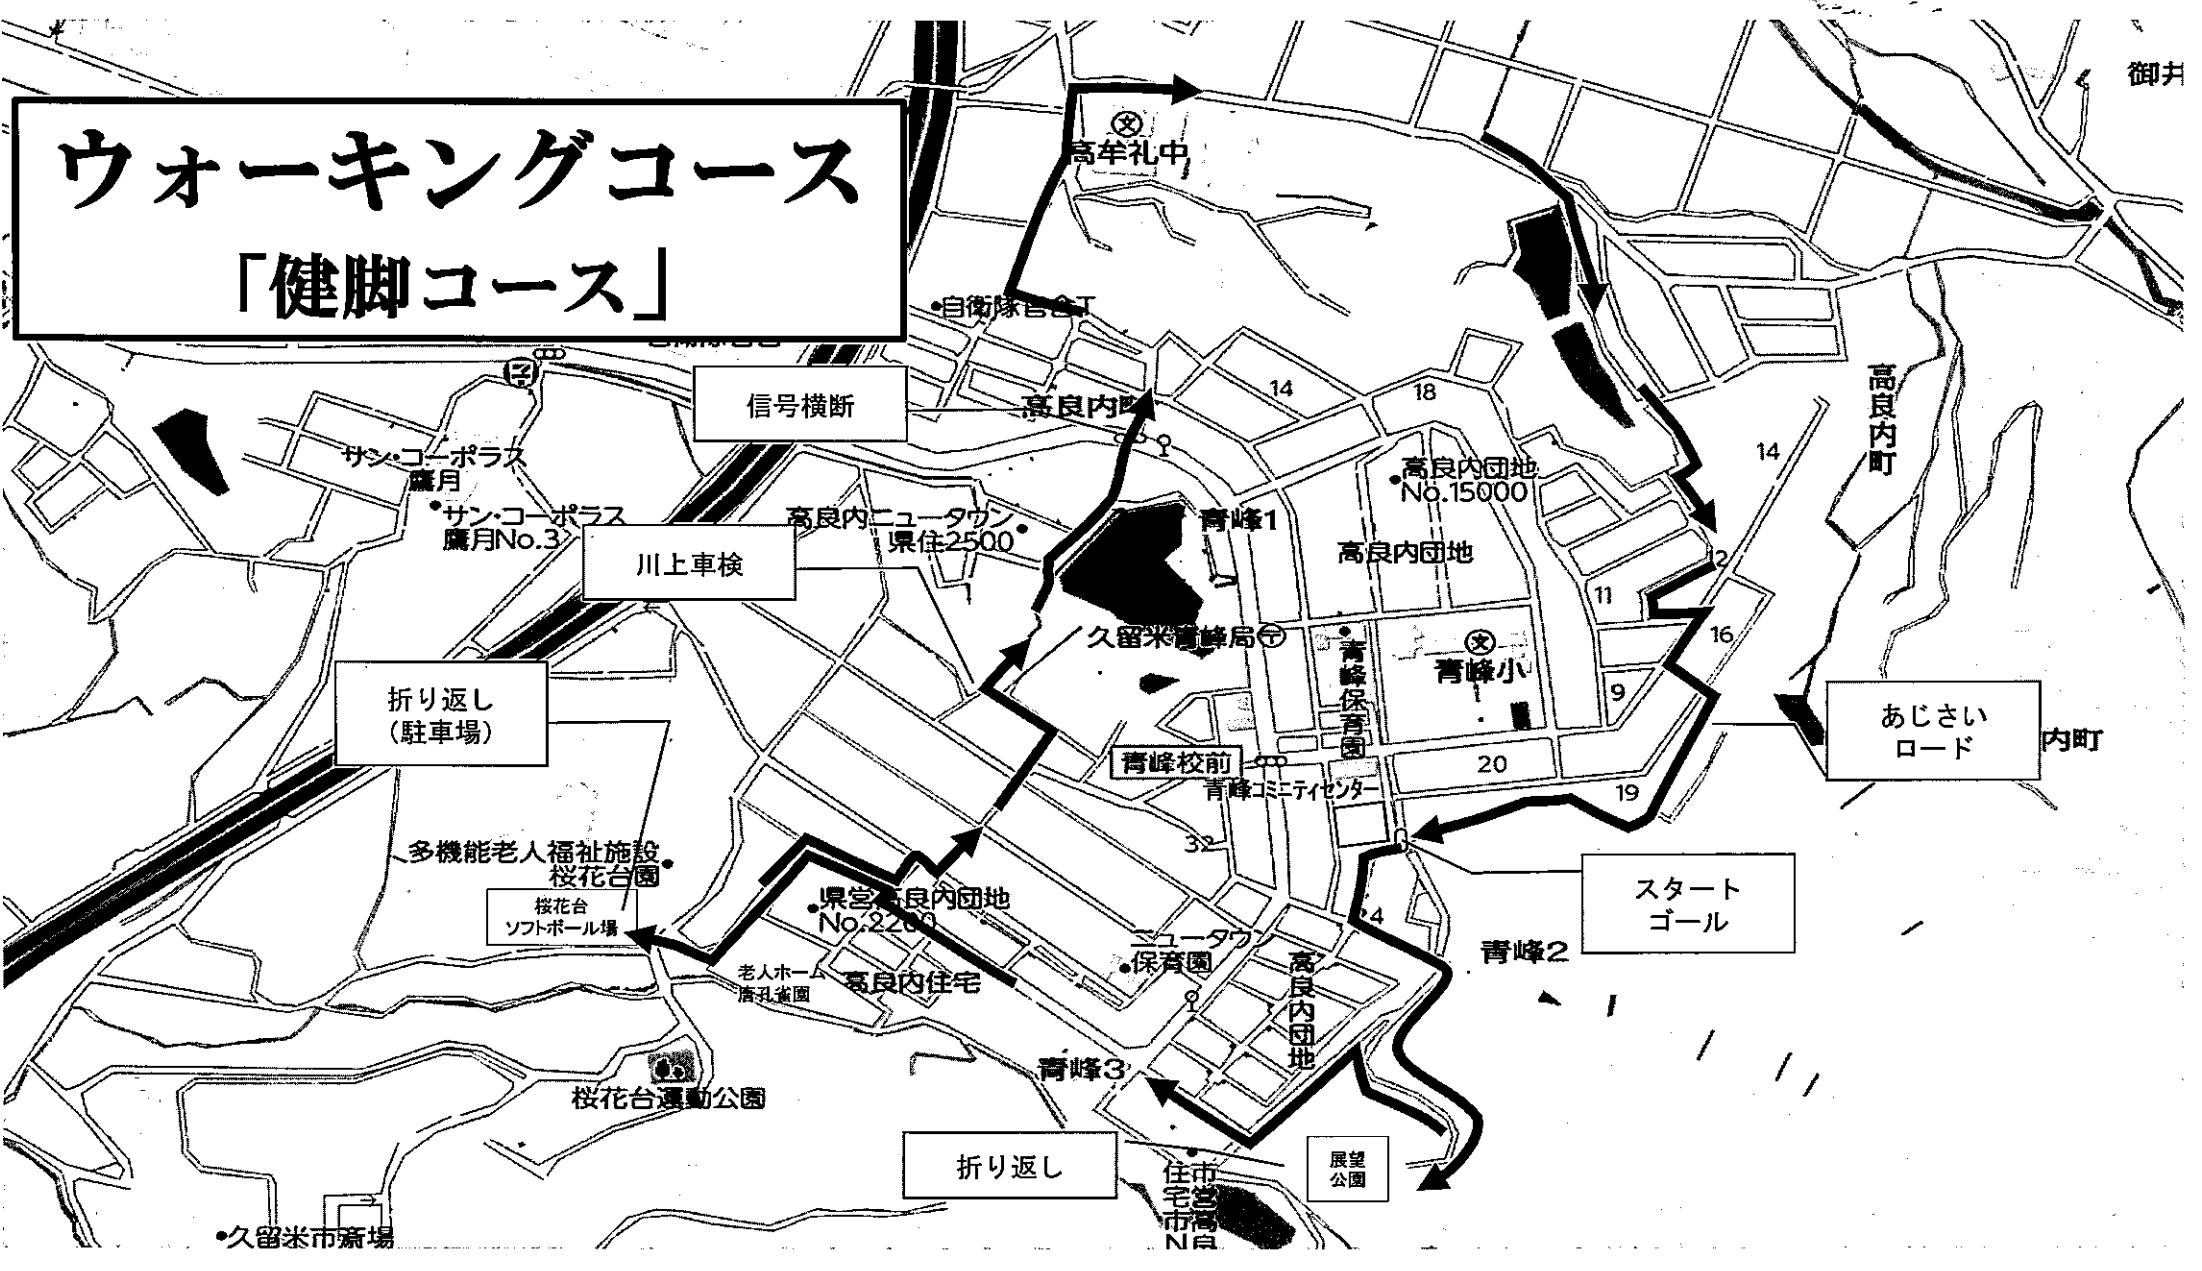

# ウォーキングコース「のんびりコース」

# ウォーキングコース 「健脚コース」

御井

高牟礼中

自衛隊集合丁

信号横断

高良内町

高良内町

サン・コーポラス  
鷹月

あじさい  
ロード

内町

折り返し  
(駐車場)

青峰校前

青峰センター

スタート  
ゴール

多機能老人福祉施設  
桜花台園

桜花台  
ソフトボール場