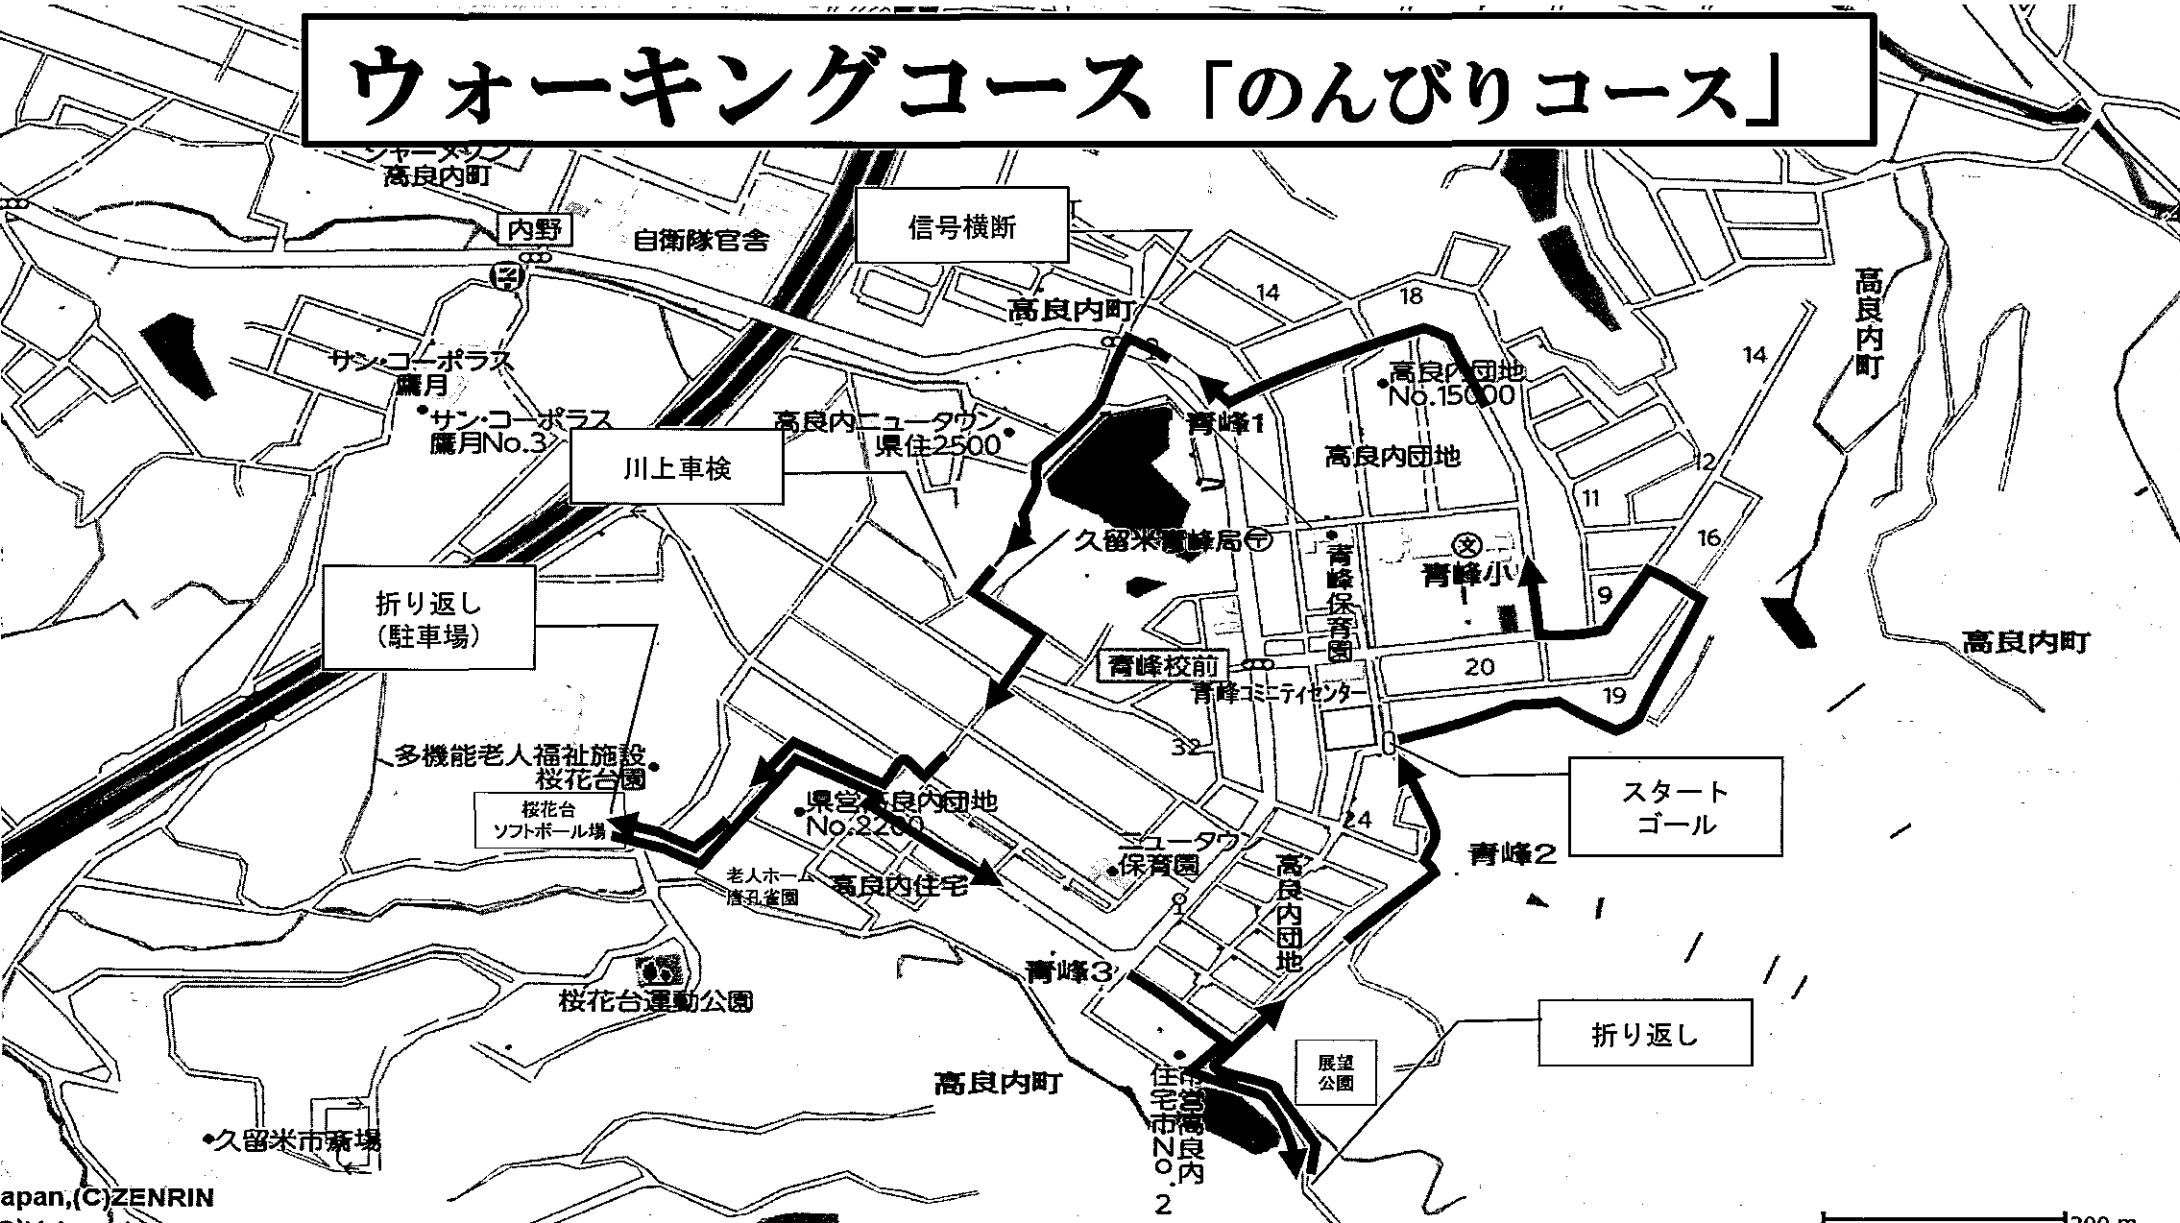

# ウォーキングコース「のんびりコース」

# ウォーキングコース 「健脚コース」

御井

高牟礼中

自衛隊集合丁

信号横断

高良内町

高良内町

サン・コーポラス  
鷹月

あじさい  
ロード

内町

折り返し  
(駐車場)

青峰校前

青峰センター

スタート  
ゴール

多機能老人福祉施設  
桜花台園

桜花台  
ソフトボール場