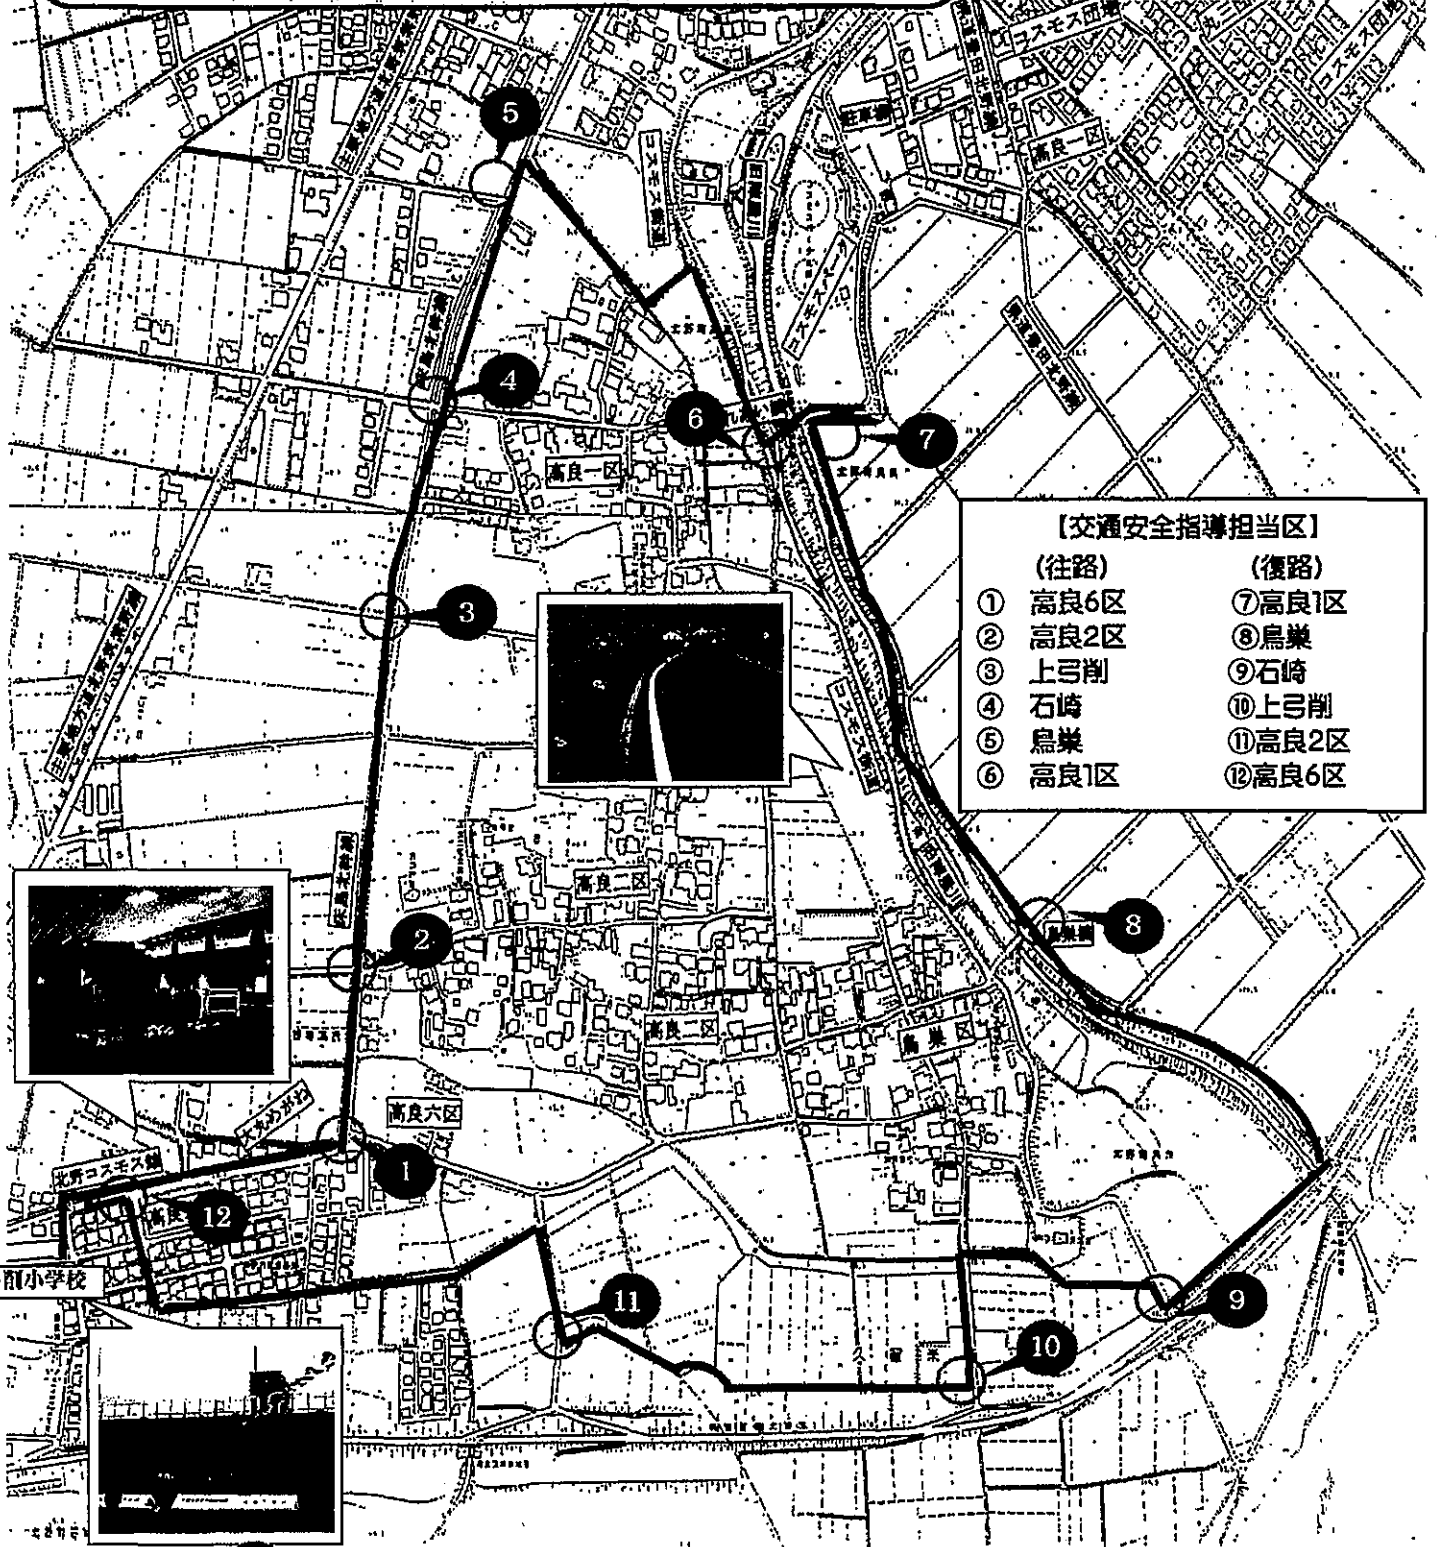

平成26年度

弓削校区ウォーキング大会 経路図

春のふれあい歩け歩け大会

【交通安全指導担当区】

(往路)

- ① 高良6区
- ② 高良2区
- ③ 上弓削
- ④ 石崎
- ⑤ 鳥巢
- ⑥ 高良1区

(復路)

- ⑦ 高良1区
- ⑧ 鳥巢
- ⑨ 石崎
- ⑩ 上弓削
- ⑪ 高良2区
- ⑫ 高良6区

弓削校区まちづくり振興会
青少年健全育成校区民会議
弓削小学校(土曜授業)