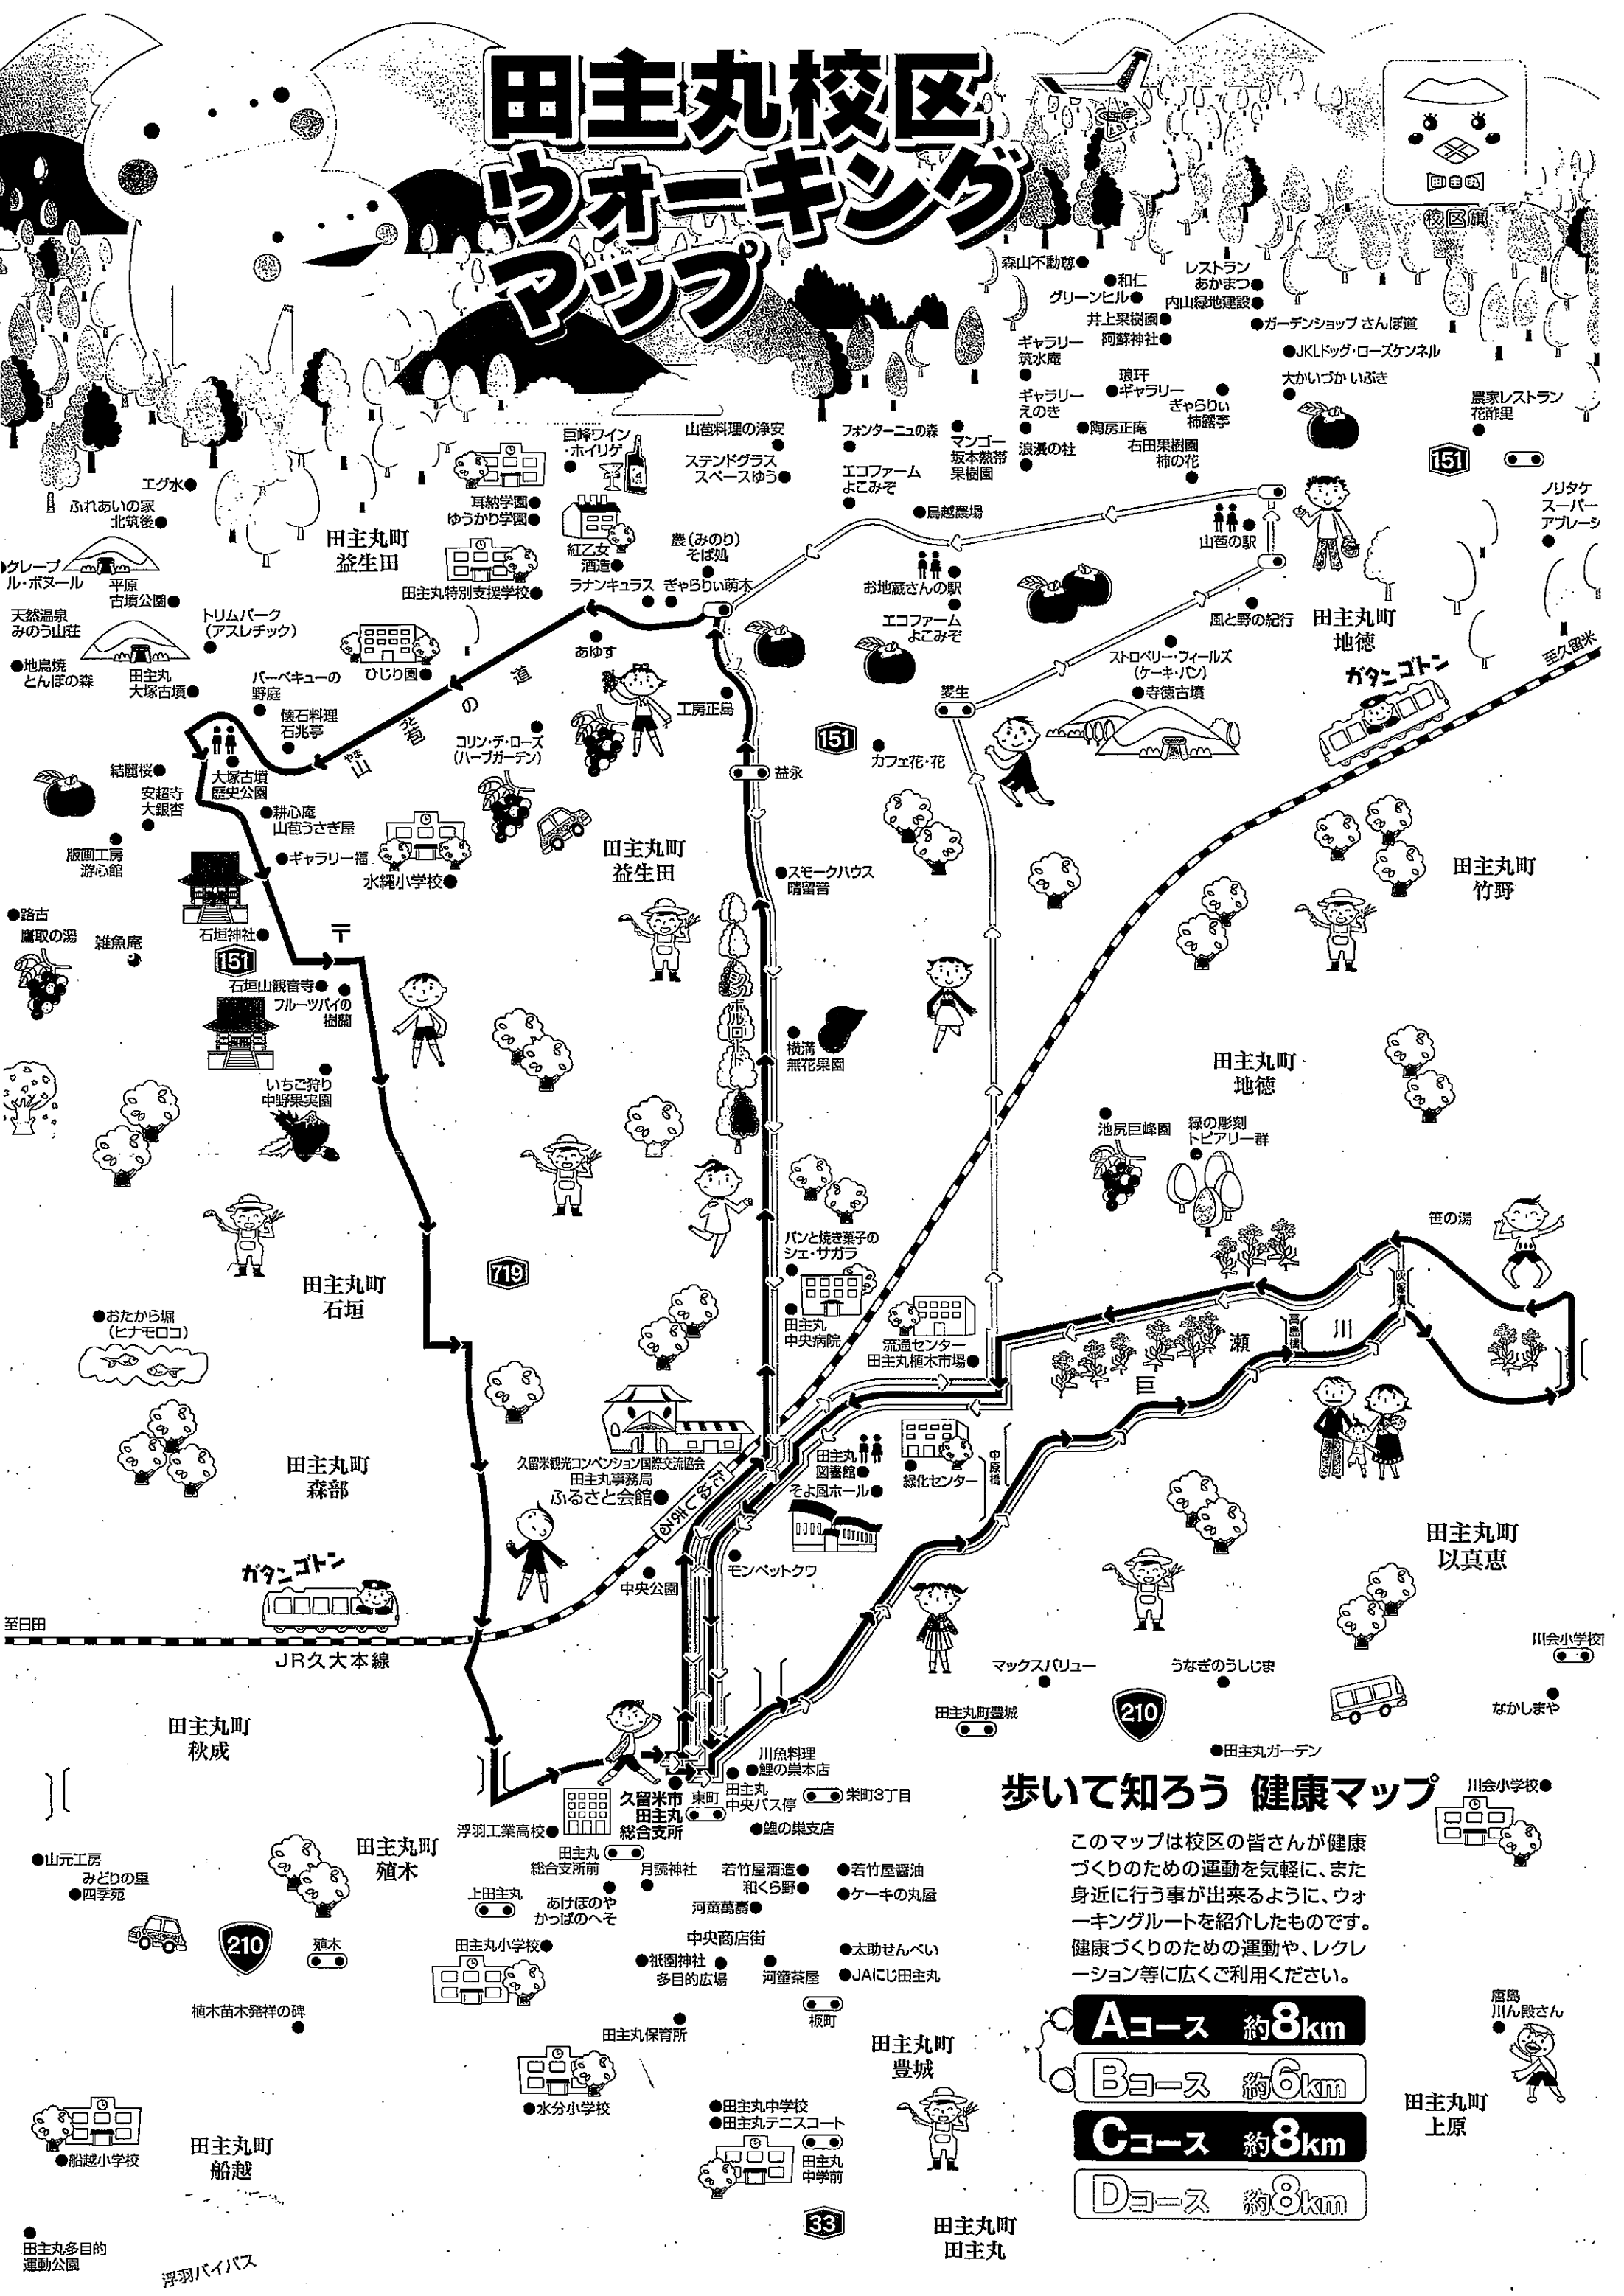

田主丸校区 ウォーキング マップ

歩いて知ろう 健康マップ

このマップは校区の皆さんが健康づくりのための運動を気軽に、また身近に行う事が出来るように、ウォーキングルートを紹介したものです。健康づくりのための運動や、レクリエーション等に広くご利用ください。

- Aコース 約8km**
- Bコース 約6km**
- Cコース 約8km**
- Dコース 約8km**

至日田
JR久大本線
210
210
33

川会小学校
なかしまや
田主丸町上原
田主丸町豊城
田主丸町田主丸