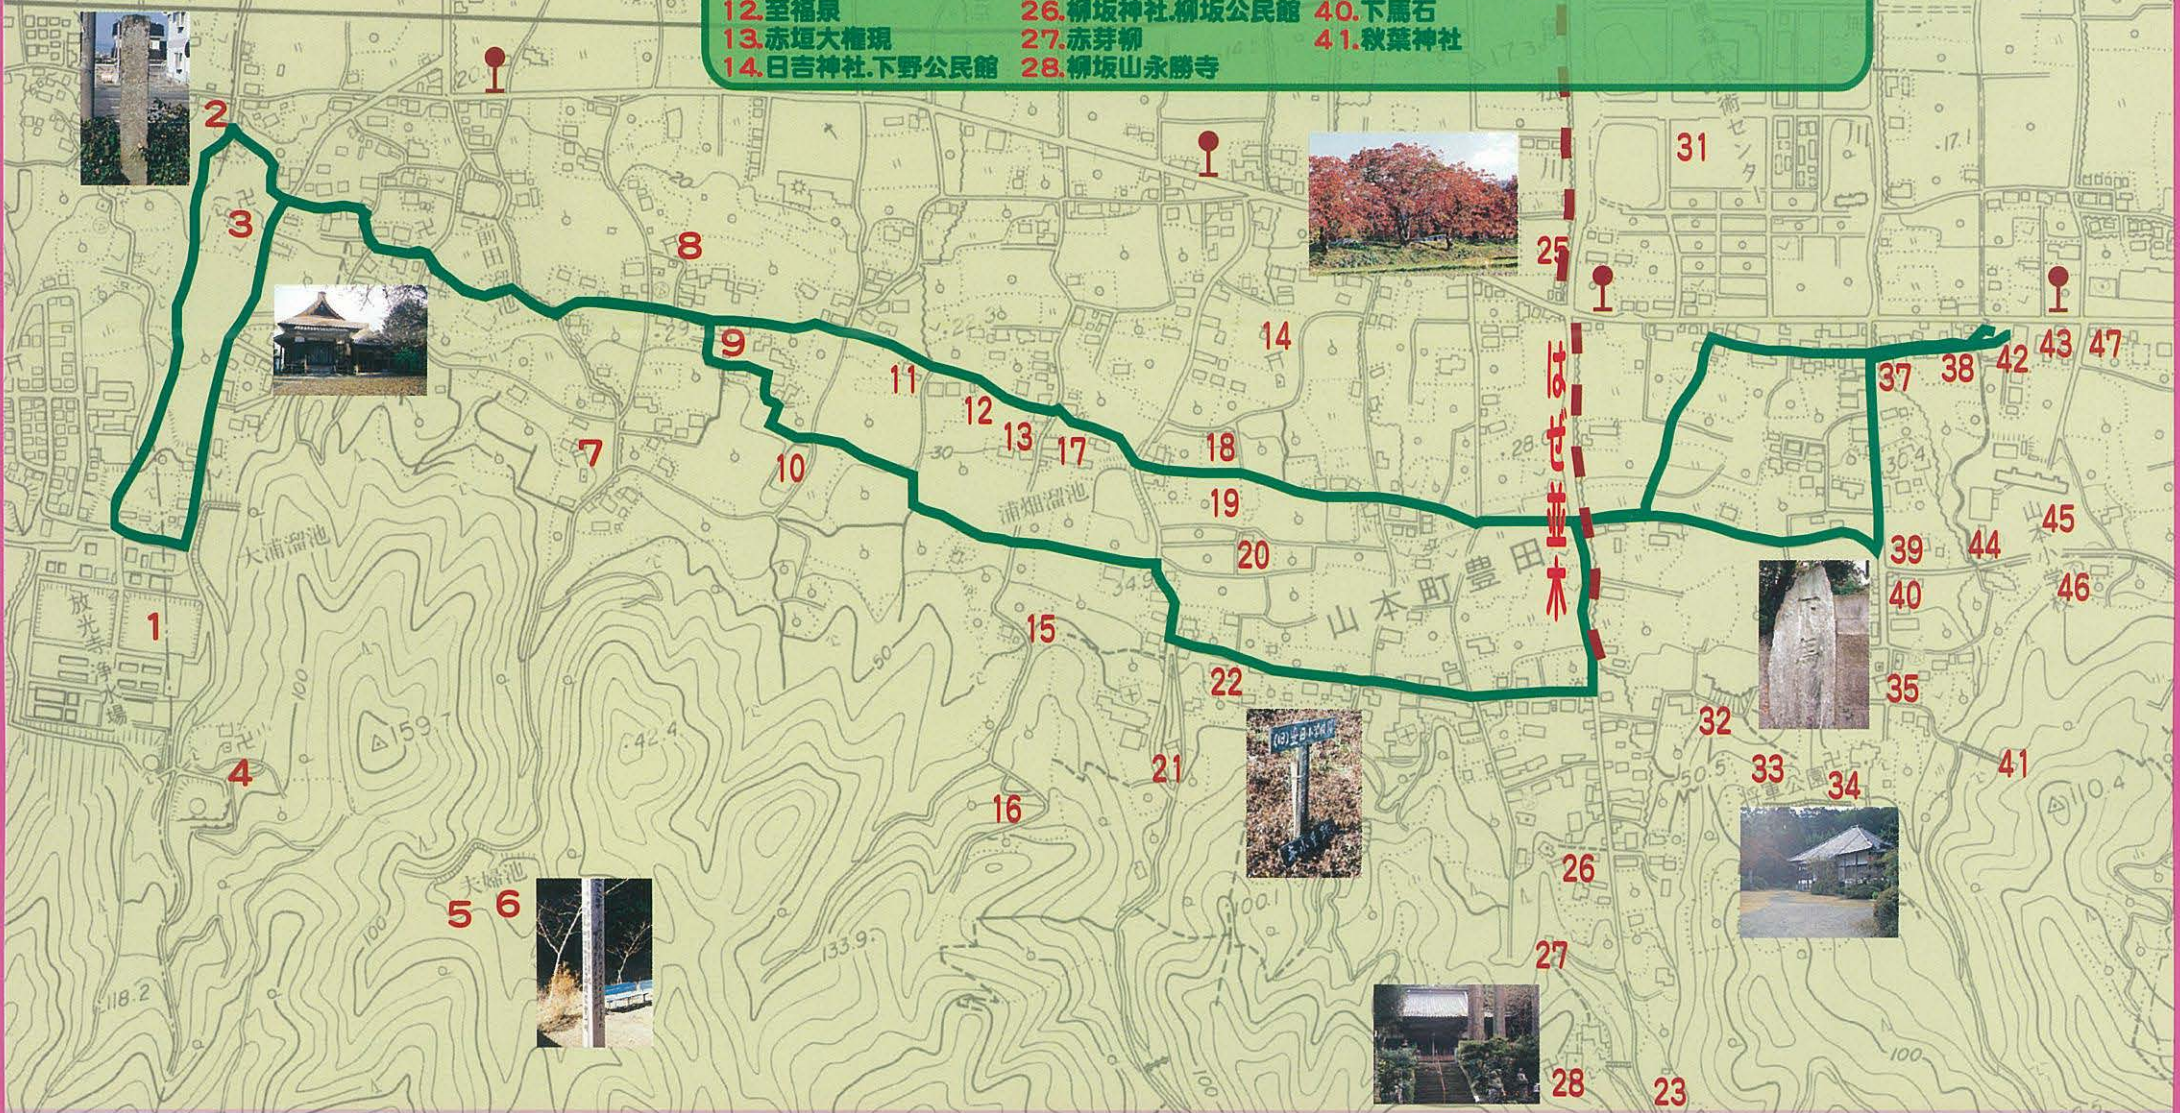

豊田コース

5800m

名所史跡

1.市浄水場	15.梅林寺山本分院	29.自然休養村管理センター	42.山本校区公民館
2.郡境石	16.銅山跡	30.農業改良普及センター	43.JAくるめ山本支所
3.興国山福蔵寺	17.千手観音堂	31.森林林業技術センター	44.筑水保育園
4.高德院	18.観音堂	32.切通し(山越え)	45.山本小学校
5.夫婦堤	19.是善王社	33.將軍山徳良親王御陸墓	46.稲荷神社
6.供養塔	20.上野御庭園	34.龍護山千光寺	47.山本駐在所
7.天満神社.放光寺公民館	21.小寺天満宮	35.宮園天満宮.宮園公民館	
8.高椋天満宮.高椋公民館	22.豊田小学校跡	36.スパリゾートホテル久留米	
9.猿田彦塔	23.お瀬不動明王	37.平礼石	
10.サイム溜池	24.権(はぜ)並木	38.山本郵便局	
11.蕨天神	25.青木繁句碑	39.さやん神様	
12.至福泉	26.柳坂神社.柳坂公民館	40.下馬石	
13.赤炬大権現	27.赤芽柳	41.秋葉神社	
14.日吉神社.下野公民館	28.柳坂山永勝寺