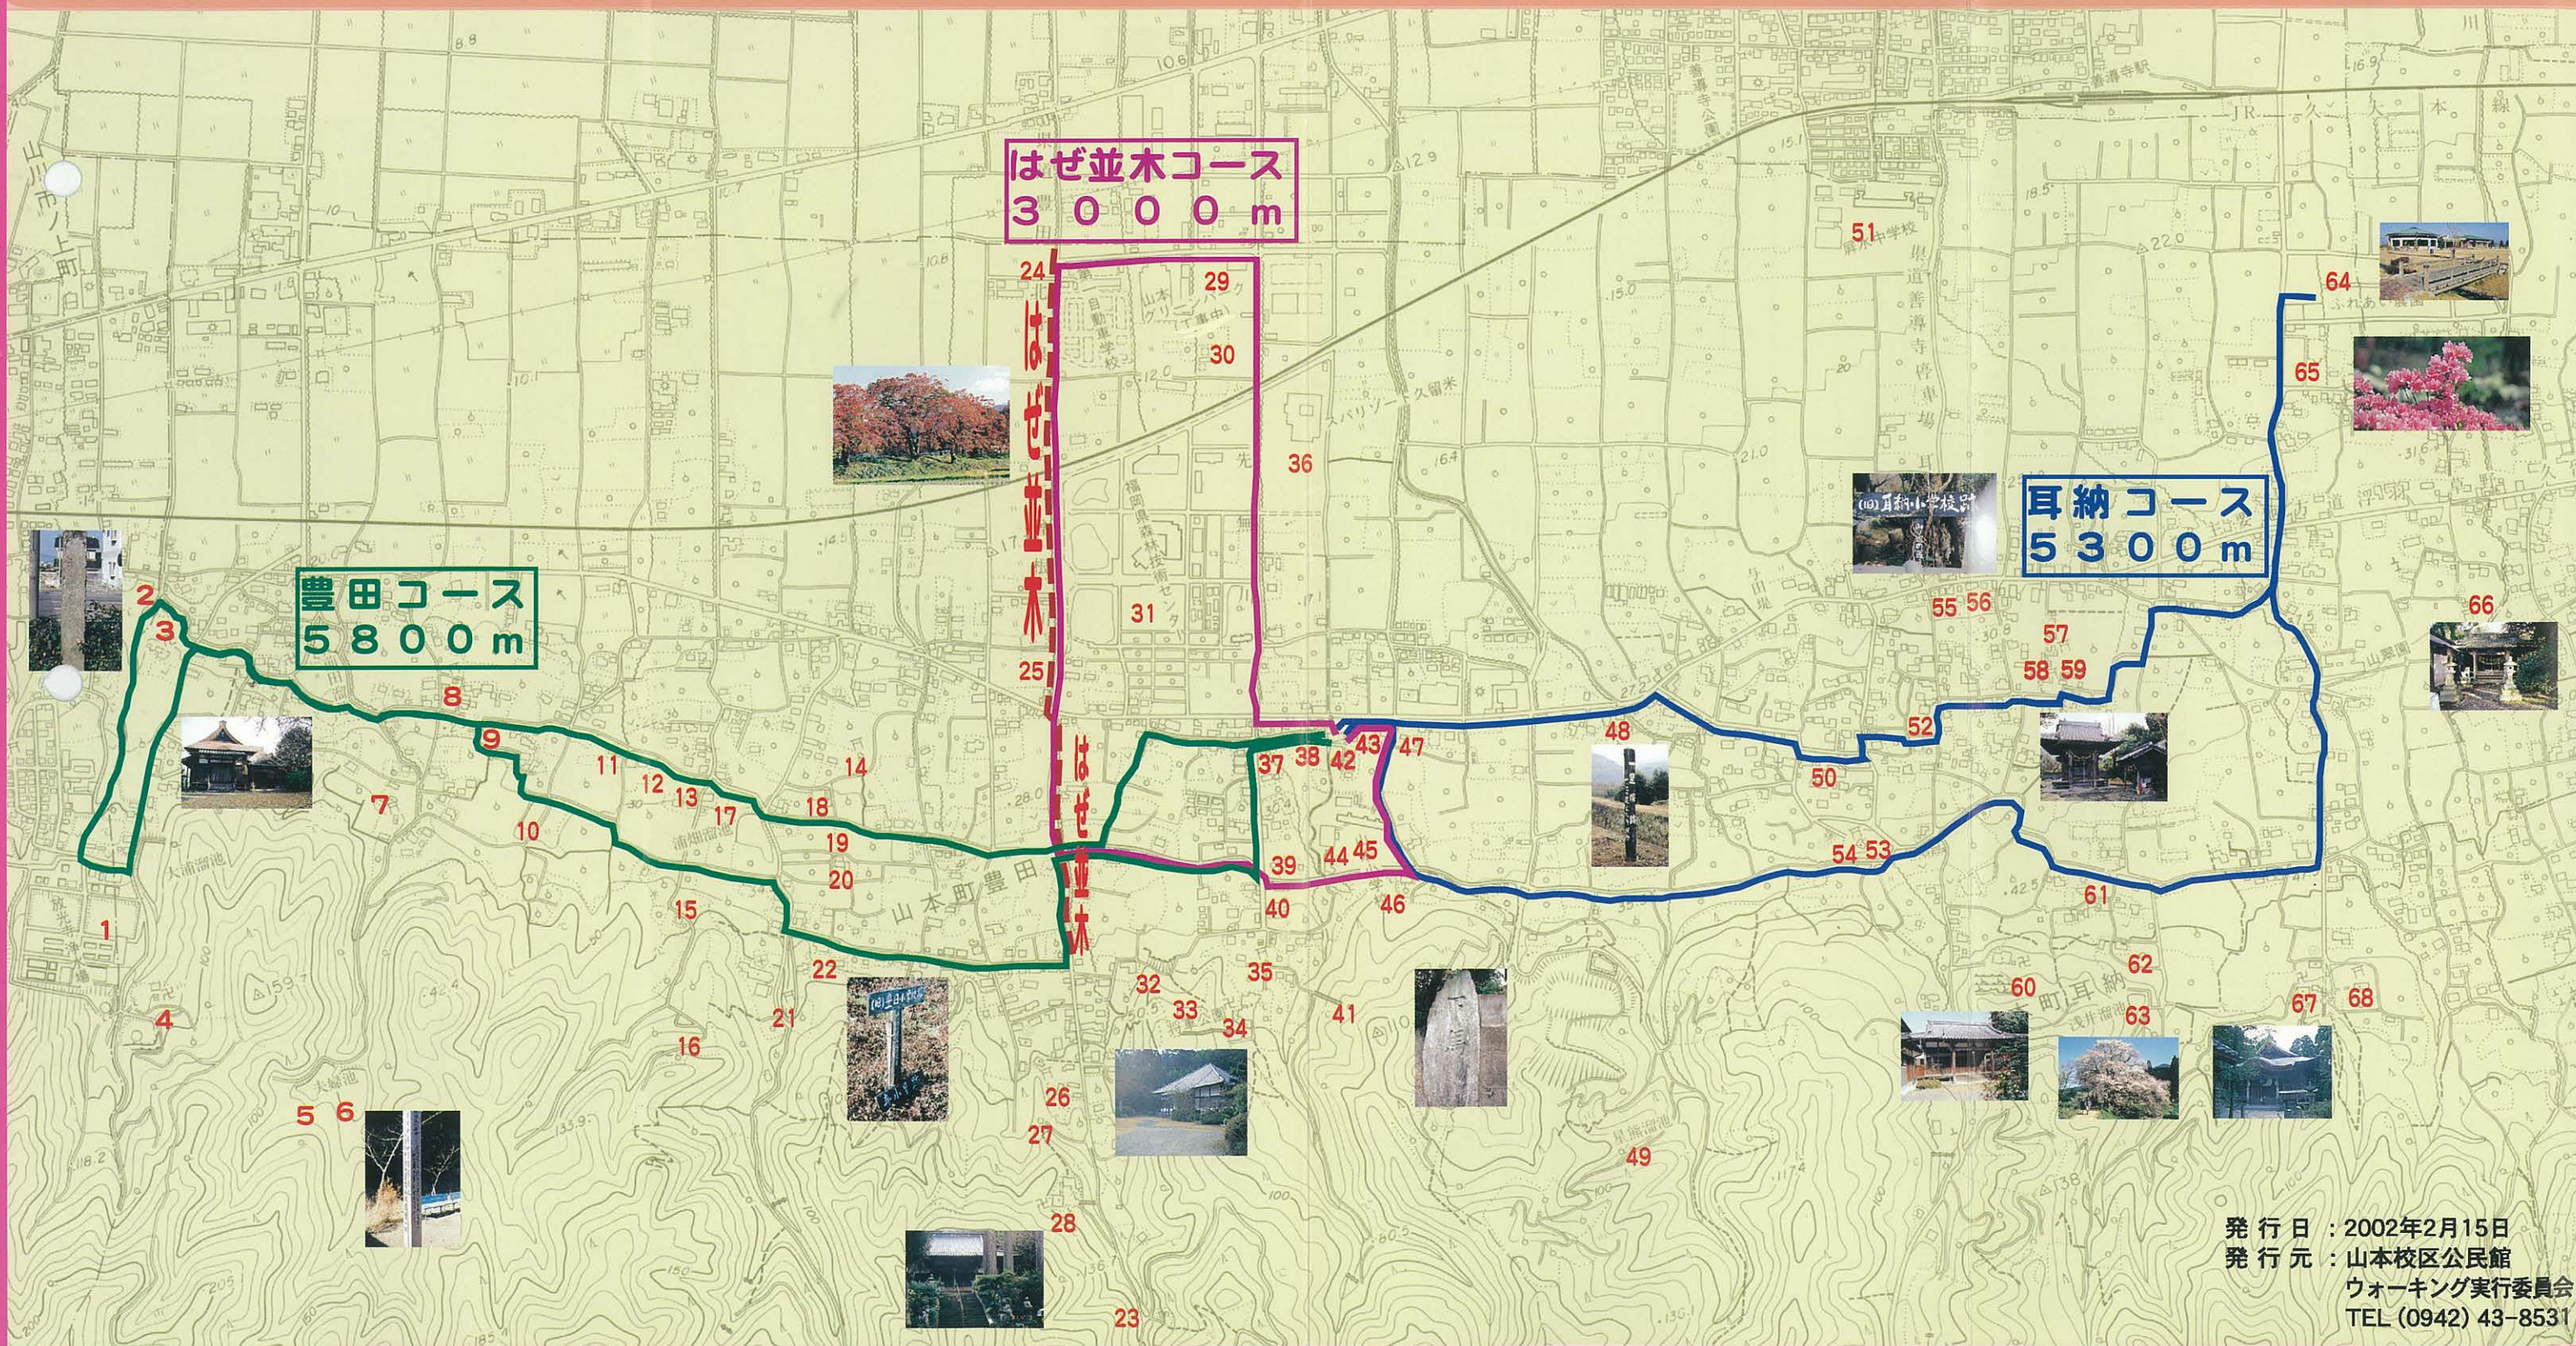

山本ウォーキングマップ

四季折々の豊かな自然名所史跡の再発見と健康づくりウォーキングコース

- 1.市浄水場
- 2.郡境石
- 3.興国山福嚴寺
- 4.高德院
- 5.夫婦堤
- 6.供養塔
- 7.天満神社.放光寺公民館
- 8.高椋天満宮.高椋公民館
- 9.猿田彦塔
- 10.サイム溜池
- 11.葦天神
- 12.至福泉
- 13.赤垣大権現
- 14.日吉神社.下野公民館
- 15.梅林寺山本分院
- 16.銅山跡

- 17.千手観音堂
- 18.観音堂
- 19.是善王社
- 20.上野邸庭園
- 21.小寺天満宮
- 22.豊田小学校跡

- 23.お瀬不動明王
- 24.権(はぜ)並木
- 25.青木繁句碑
- 26.柳坂神社.柳坂公民館
- 27.赤芽柳
- 28.柳坂山永勝寺

- 29.自然休養村管理センター
- 30.農業改良普及センター
- 31.森林林業技術センター
- 32.切通し(山越え)
- 33.將軍山.徳良親王御陸墓
- 34.龍護山千光寺

- 53.西泉天満宮.公民館
- 54.雷様祭礼
- 55.中泉公民館
- 56.耳納小学校跡
- 57.東泉天満宮
- 58.生目八幡宮.東泉公民館
- 59.秋葉大権現
- 60.大溪山大行寺
- 61.阿彌陀様
- 62.隠れキリシタン
- 63.浅井の一本桜
- 64.ふれあい農業公園
- 65.世界つつじセンター
- 66.庄天満宮.庄公民館
- 67.山本山観興寺.芭蕉句碑.山本公民館
- 68.老松宮

耳納コース

5300m

名所史跡

- | | |
|-----------------------------|--------------------------|
| 42.山本校区公民館 | 55.中泉公民館 |
| 43.JAくるめ山本支所 | 56.耳納小学校跡 |
| 44.筑水保育園 | 57.東泉天満宮 |
| 45.山本小学校 | 58.生目八幡宮.東泉公民館 |
| 46.稲荷神社 | 59.秋葉大権現 |
| 47.山本駐在所 | 60.大深山大行寺 |
| 48.一里塚 | 61.阿彌陀様 |
| 49.星熊溜池 | 62.隠れキリシタン |
| 50.つかどん様 | 63.浅井の一本桜 |
| 51.屏水中学校 | 64.ふれあい農業公園 |
| 52.中泉天満宮.宮地嶽宮.
猿田彦大神.観音堂 | 65.世界つつじセンター |
| 53.西泉天満宮.公民館 | 66.庄天満宮.庄公民館 |
| 54.露様祭礼 | 67.山本山観興寺.芭蕉句碑.
山本公民館 |
| | 68.老松宮 |