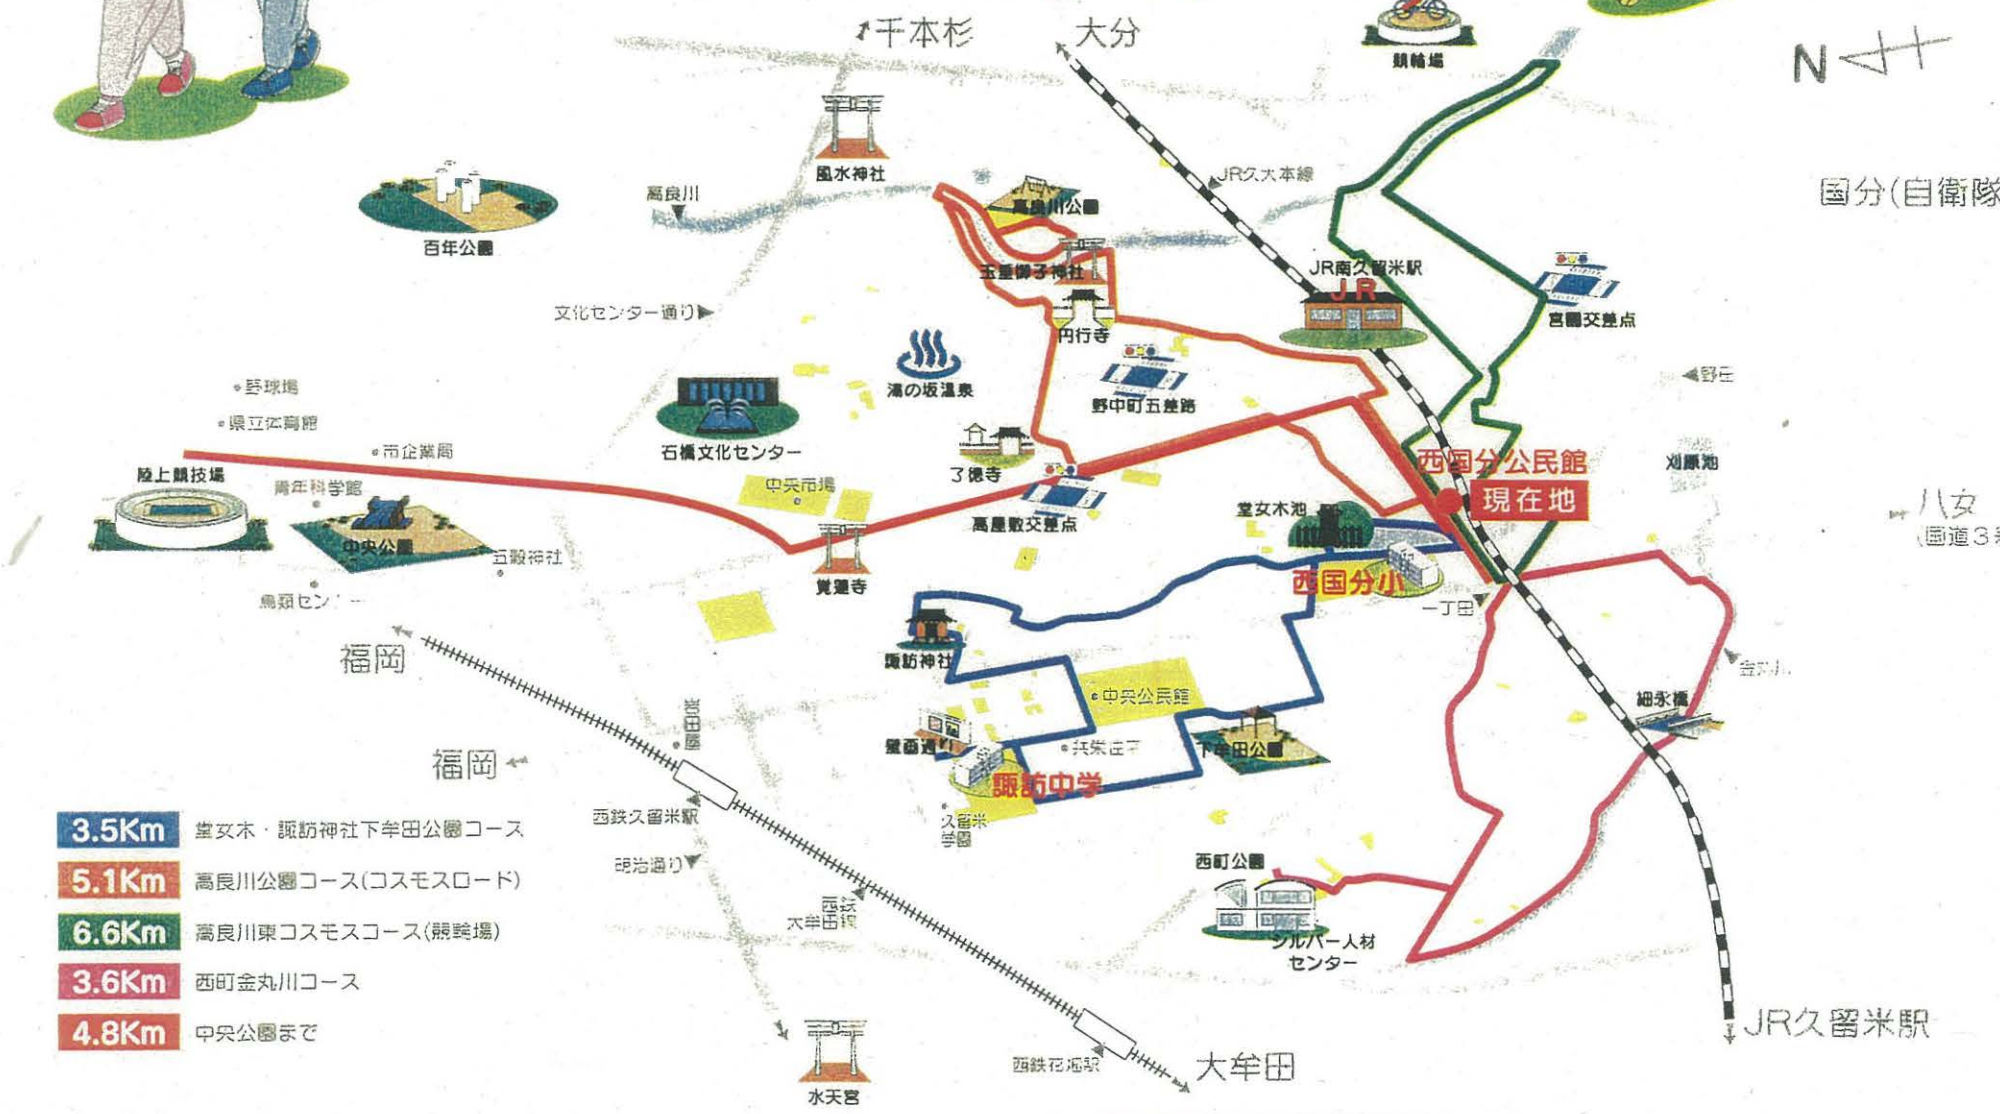

西国分ウォーキングマップ

Walking Map

国分(自衛隊)

八女
(国道3号線)

- 3.5Km** 堂女木・諏訪神社下牟田公園コース
- 5.1Km** 高良川公園コース(コスモスロード)
- 6.6Km** 高良川東コスモスコース(競輪場)
- 3.6Km** 西町金丸川コース
- 4.8Km** 中央公園まで

JR久留米駅

大牟田

水天宮