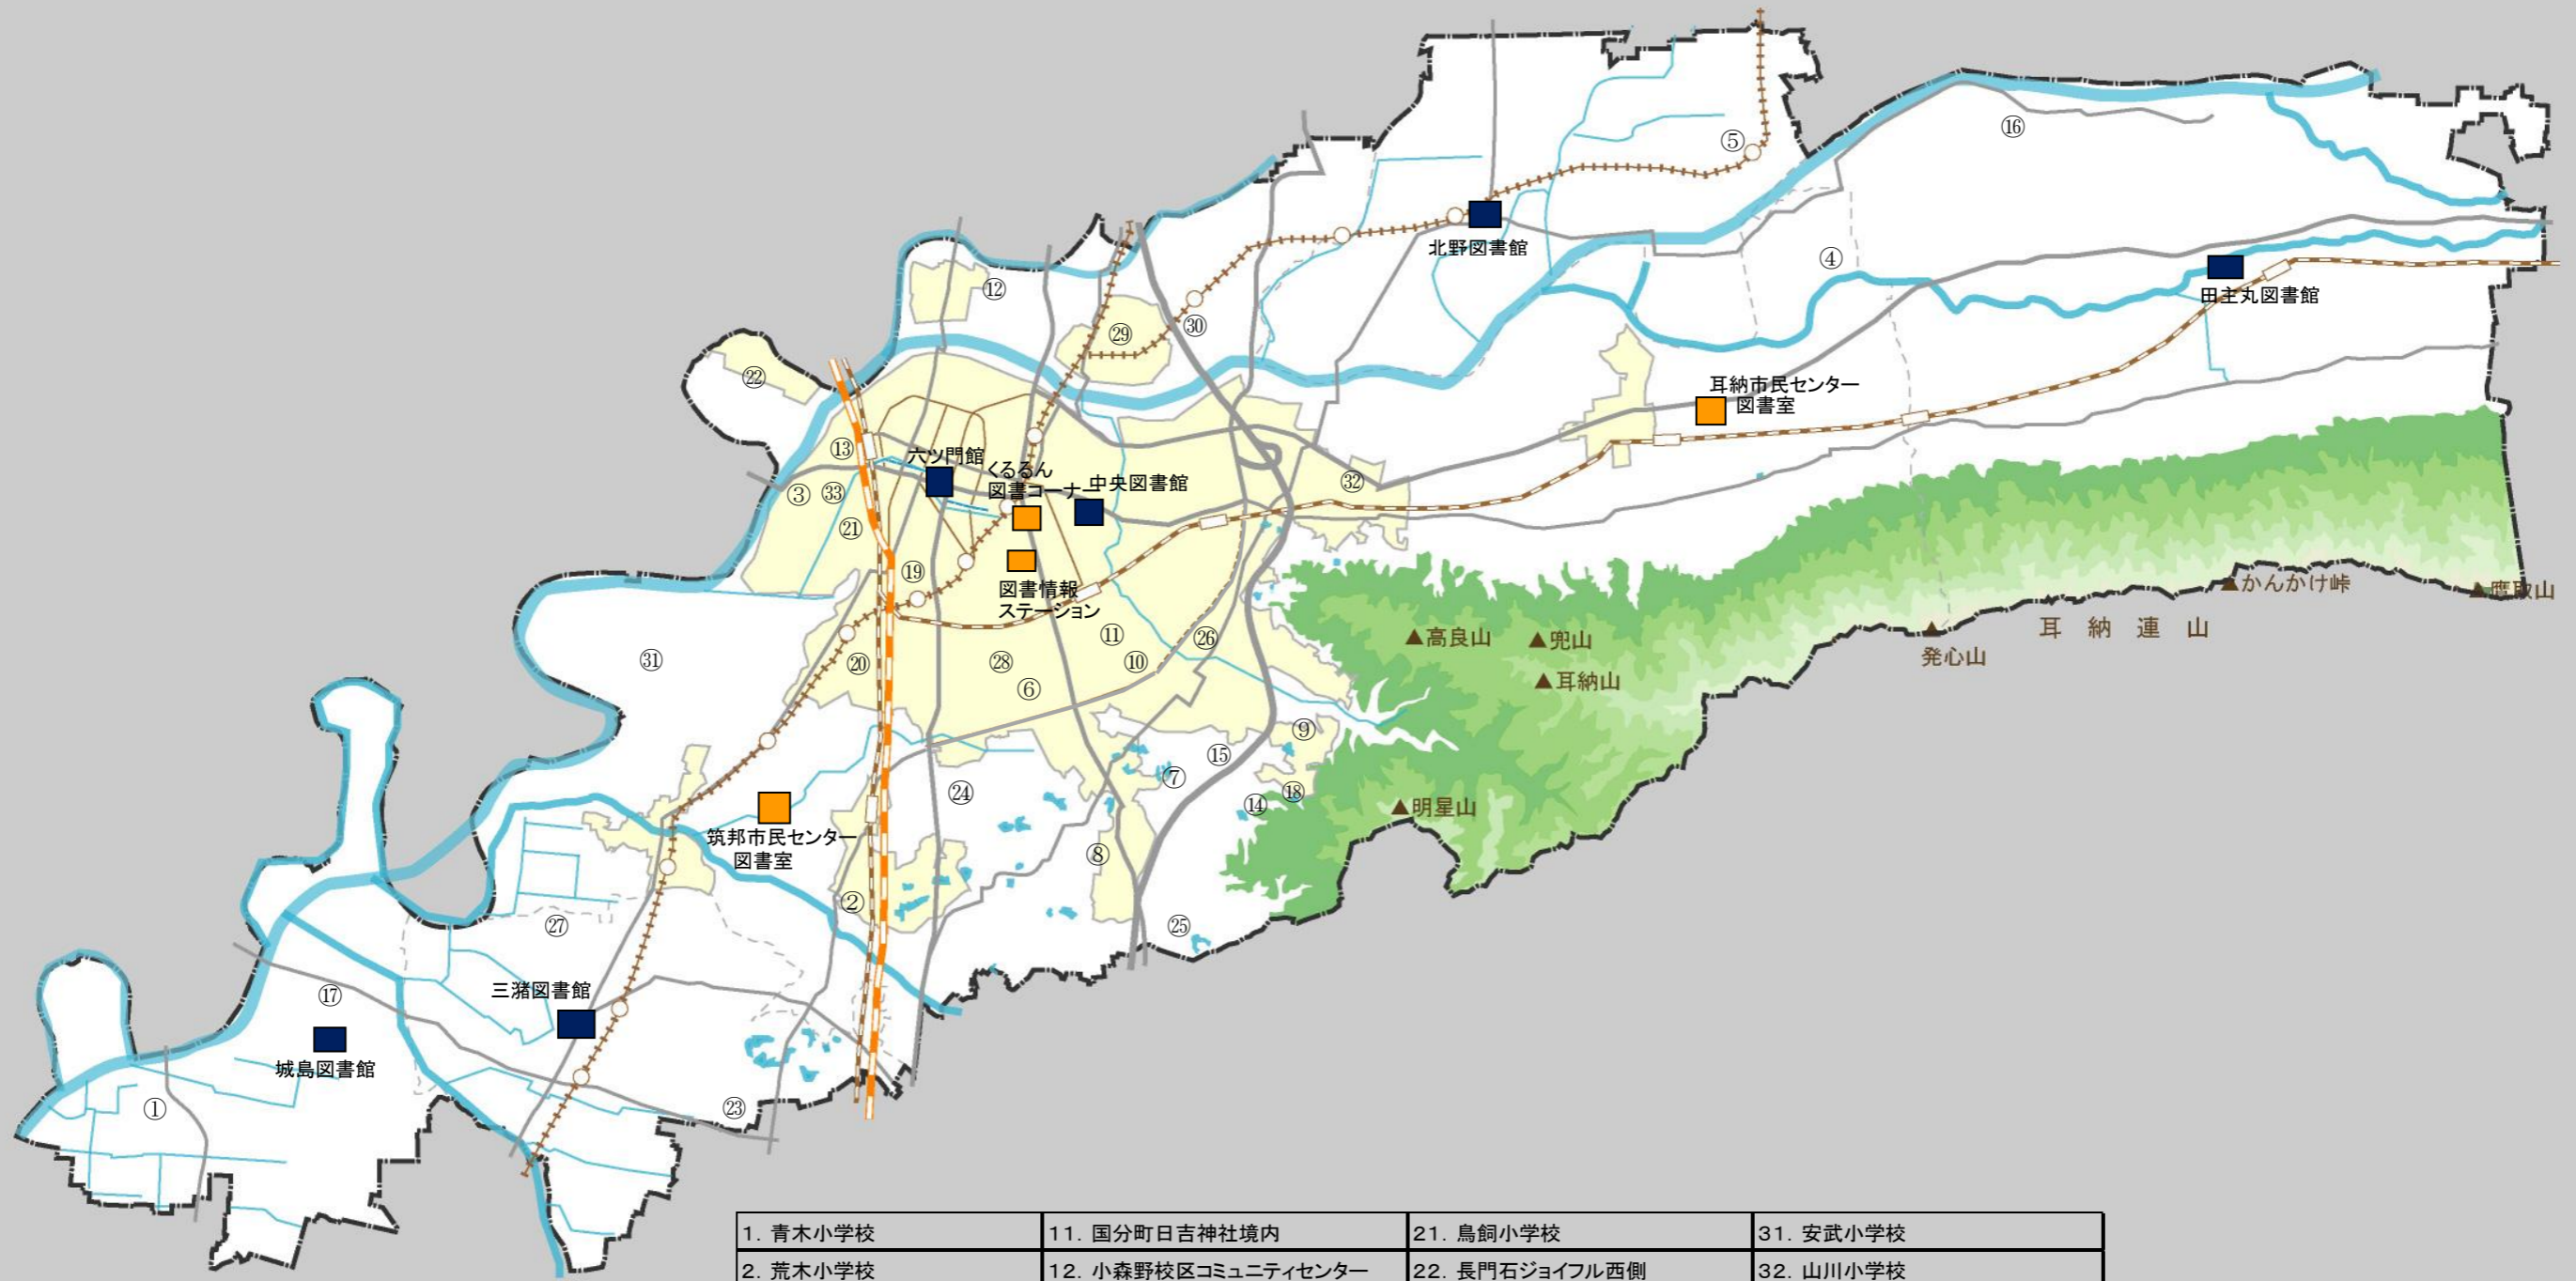

移動図書館サービスポイント(令和4年6月現在)

- 市立図書館
- 図書館施設
- 移動図書館ステーション

1. 青木小学校	11. 国分町日吉神社境内	21. 鳥飼小学校	31. 安武小学校
2. 荒木小学校	12. 小森野校区コミュニティセンター	22. 長門石ジョイフル西側	32. 山川小学校
3. 大石町出島市営住宅西側	13. JR久留米水天宮口(西口)	23. 西牟田小学校	33. 隣保館前児童遊園東側
4. 大橋町大橋公園	14. 市営高良内団地No.7南側	24. 藤光公園西側	
5. 金島小学校	15. 自衛隊内野官舎1棟東側	25. 藤山町ゆのそ苑	
6. 上津市民センター	16. 柴刈小学校	26. 御井町サニー駐車場西側	
7. 上津町二軒茶屋公民館	17. 城島小学校	27. 三潞校区コミュニティセンター	
8. 上津町野添公民館	18. 青峰小学校	28. 南二丁目市営住宅花園No.11東側	
9. 高良内小学校	19. 聖マリア病院タワー棟北側	29. 宮ノ陣アルカディアパーク南側	
10. 国分町角久保宿舎	20. 津福本町市営住宅向野公園	30. 宮ノ陣小学校	

凡 例	
	国道・主要道路
	高速道路、IC
	鉄道・駅(JR)
	鉄道・駅(西鉄)
	河川・ため池・クレーク
	山・山頂
	都市計画(市街化区域)
	旧4町行政界(北野、田主丸、三潞、城島)