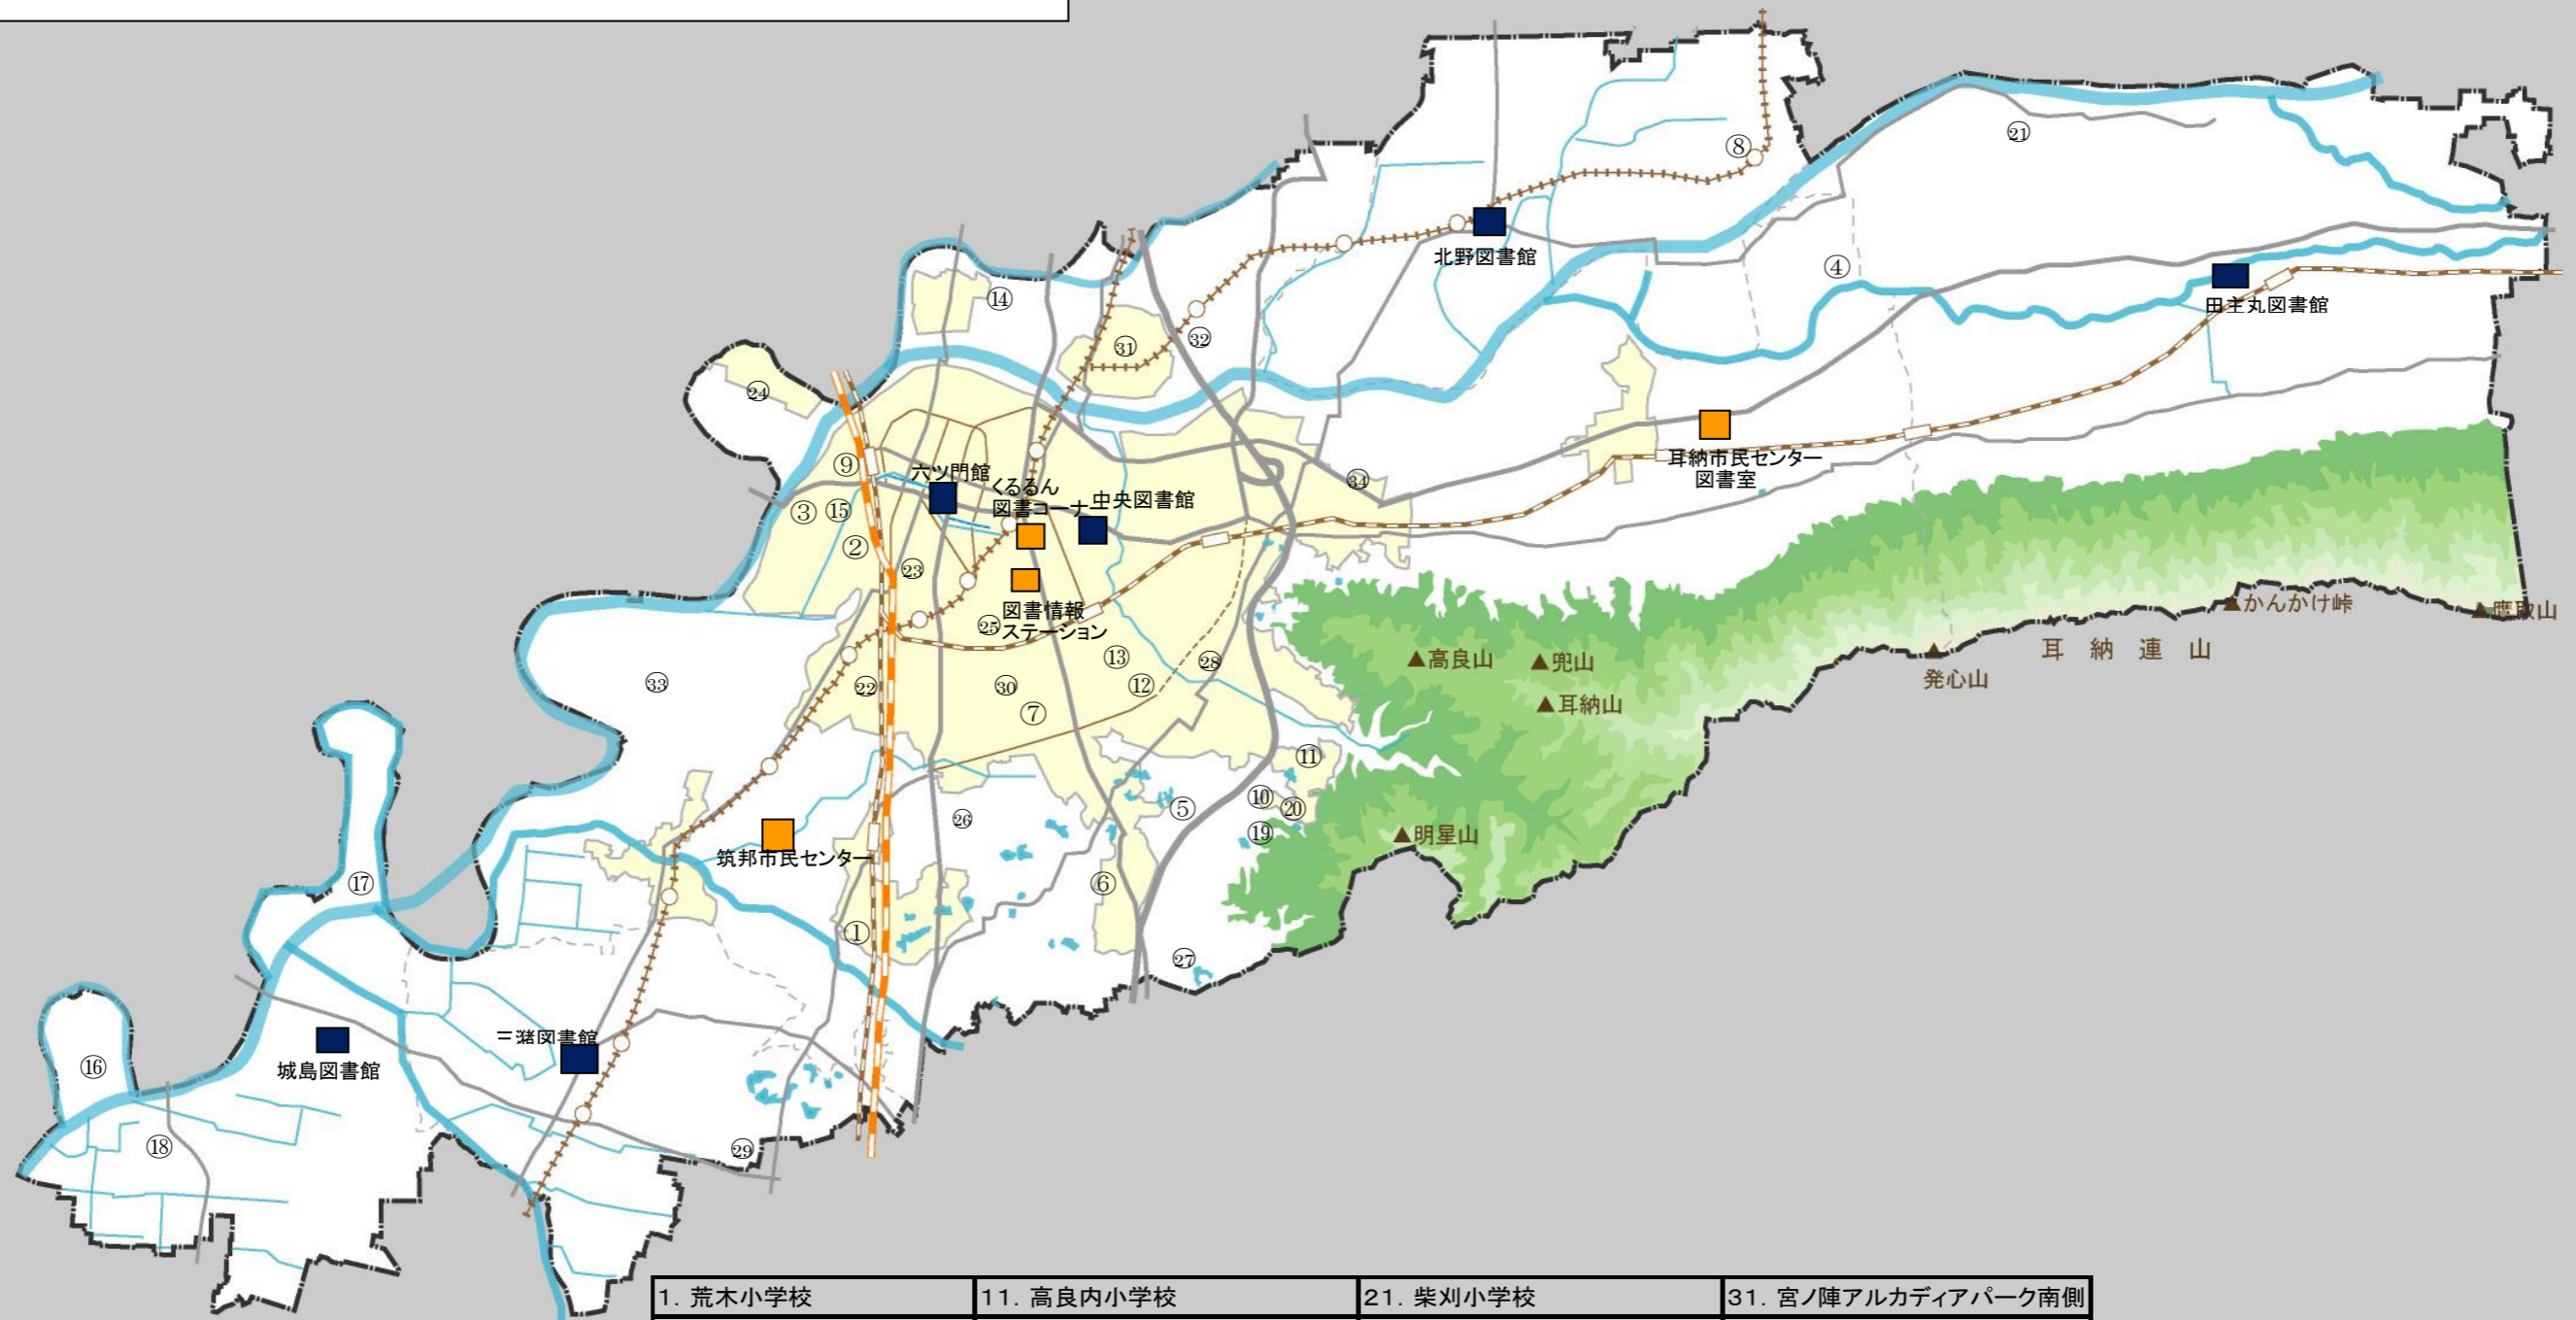

移動図書館サービスポイント(令和2年7月現在)

- 市立図書館
- 図書館施設
- 移動図書館ステーション

1. 荒木小学校	11. 高良内小学校	21. 柴刈小学校	31. 宮ノ陣アルカディアパーク南側
2. 鳥飼小学校	12. 国分町角久保宿舎	22. 津福本町市営住宅向野公園	32. 宮ノ陣小学校
3. 大石町出島市住西側	13. 国分町日吉神社境内	23. 聖マリア病院タワー棟北側	33. 安武小学校
4. 大橋町大橋公園	14. 小森野校区コミュニティセンター	24. 長門石ジョイフル西側	34. 山川小学校
5. 上津町二軒茶屋公民館	15. 隣保館前児童遊園東側	25. 西町清明保育園前	
6. 上津町野添公民館	16. 浮島小学校	26. 藤光公園西側	
7. 上津市民センター	17. 下田小学校	27. 藤山町ゆのそ苑	
8. 金島小学校	18. 青木小学校	28. 御井町サニー駐車場西側	
9. JR久留米西口	19. 市営高良内団地No.7南側	29. 西牟田小学校	
10. 自衛隊内野官舎6棟東側	20. 青峰小学校	30. 南二丁目市営花園No.11東側	

凡 例	
	国道・主要道路
	高速道路、IC
	鉄道・駅 (JR)
	鉄道・駅 (西鉄)
	河川・ため池・クリーク
	山・山頂
	都市計画 (市街化区域)
	旧4町行政界 (北野、田主丸、三猪、城島)