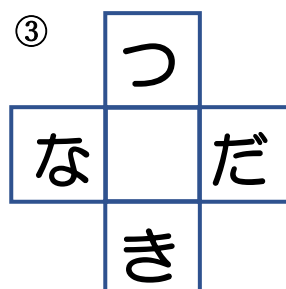

新刊案内

一般書	『フウコ、森に立て籠る』 崎山 多美／著 913.6 サキ	えほん	『いたずらからず』 さとうわきこ／さく・え 913 サ
ヤングアダルト YA	『百姓貴族 9』 荒川 弘／著 726.1 アラ	じどうしょ	『まゆとごちそう春夏秋冬』 富安 陽子／作 913 トミ

田主丸
脳トレ⑤

ひらがなクロスワード

のなかに、縦にも横にも読める文字を入れましょう。こたえを並べ替えて読んでみると…？どんな言葉になるでしょう。