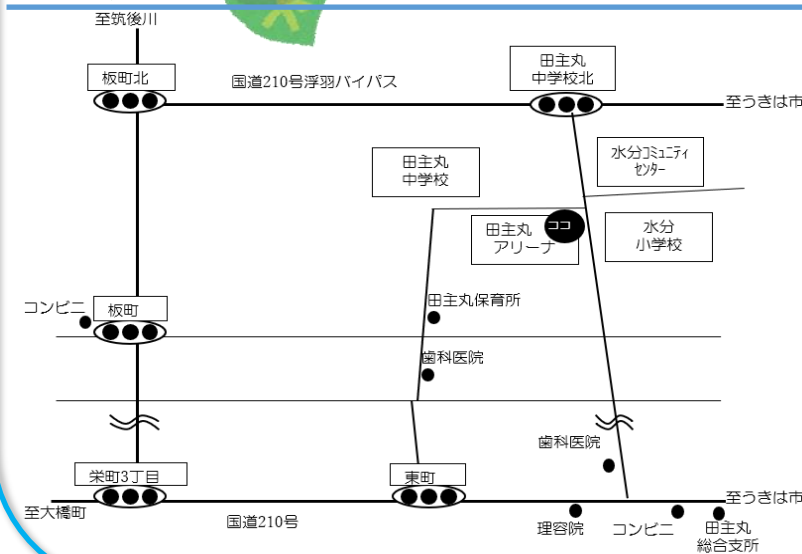

そよ風新聞

田主丸図書館 仮出張所

〒839-1232

久留米市田主丸町常盤1111-1

田主丸アリーナ内1階

TEL 0943-73-4031

FAX 0943-74-4041

久留米市立
中央図書館
ホームページ

田主丸キネマ館

●とき 6月26日(金) 10:15開場 上映10:30~12:20

●ところ 田主丸アリーナ 第3研修室

●内容 『怪物はささやく』 <2018年制作 上映時間110分>

出演：ルイス・マクドゥーガル シガニー・ウィーバー