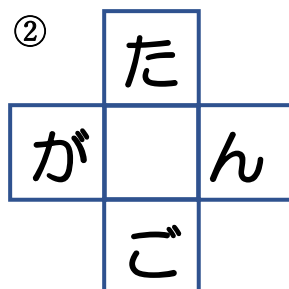

新刊案内

一般書	『フウコ、森に立て籠る』 崎山 多美／著 913.6 サキ	えほん	『いたずらからず』 さとうわきこ／さく・え 913 サ
ヤングアダルト YA	『百姓貴族 9』 荒川 弘／著 726.1 アラ	じどうしょ	『まゆとごちそう春夏秋冬』 富安 陽子／作 913 トミ

田主丸
脳トレ⑤

ひらがなクロスワード

のなかに、縦にも横にも読める文字を入れましょう。こたえを並べ替えて読んでみると…？どんな言葉になるでしょう。