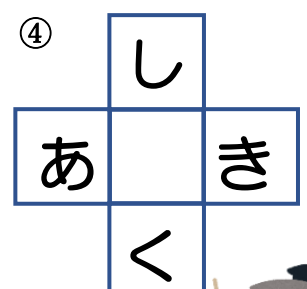

新刊案内

一般書	『フウコ、森に立て籠る』 崎山 多美／著 913.6 サキ	えほん	『いたずらからず』 さとうわきこ／さく・え 913 サ
ヤングアダルト YA	『百姓貴族 9』 荒川 弘／著 726.1 アラ	じどうしょ	『まゆとごちそう春夏秋冬』 富安 陽子／作 913 トミ

田主丸
脳トレ⑤

ひらがなクロスワード

のなかに、縦にも横にも読める文字を入れましょう。こたえを並べ替えて読んでみると…？どんな言葉になるでしょう。