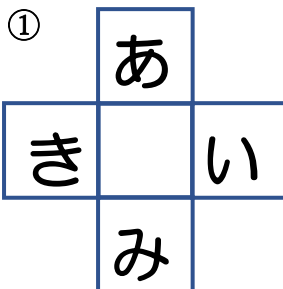

新刊案内

一般書	『フウコ、森に立て籠る』 崎山 多美／著 913.6 サキ	えほん	『いたずらからず』 さとうわきこ／さく・え 913 サ
ヤングアダルト YA	『百姓貴族 9』 荒川 弘／著 726.1 アラ	じどうしょ	『まゆとごちそう春夏秋冬』 富安 陽子／作 913 トミ

田主丸
脳トレ⑤

ひらがなクロスワード

のなかに、縦にも横にも読める文字を入れましょう。こたえを並べ替えて読んでみると…？どんな言葉になるでしょう。