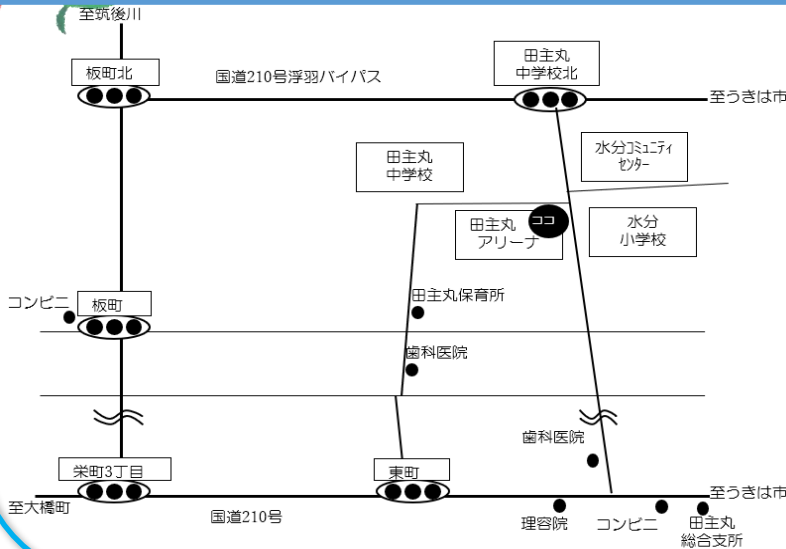

そよ風新聞

田主丸図書館 仮出張所

〒839-1232

久留米市田主丸町常盤1111-1

田主丸アリーナ内1階

TEL 0943-73-4031

FAX 0943-74-4041

久留米市立
中央図書館
ホームページ

電子図書館つかってみませんか？

—くるめ広域電子図書館のごあんない—

■電子図書館ってなに？

・インターネットにつながるスマートフォン、パソコン、タブレットなどで本が読める図書館です。

■どんな本があるの？

・小説、レシピ本、旅行ガイドなど、いろいろな場面でつかえる本があります。
歴史マンガ、自由研究、読書感想文、耳でも聞ける英語の本、文字拡大、音声読み上げ、その他

■どうやってつかうの？

・久留米市内にお住まいの方は、市立図書館利用者カードがあればつかえます。
久留米市外にお住まいで、久留米市へ通勤・通学の方は、窓口でお尋ねください。