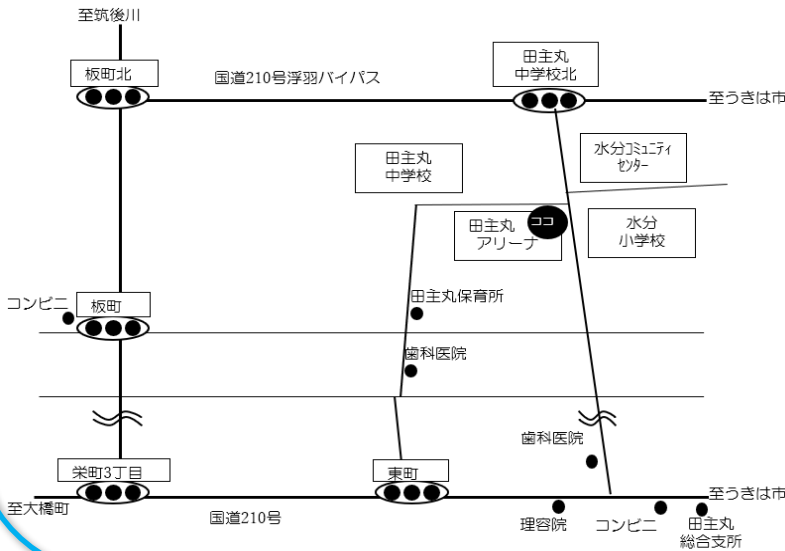

田主丸図書館 仮出張所

〒839-1232

久留米市田主丸町常盤1111-1

田主丸アリーナ内1階

TEL 0943-73-4031

FAX 0943-74-4041

久留米市立
中央図書館
ホームページ

田主丸キネマ館(大人向け)

●とき 12月19日(金) 10:15開場
上映10:30~11:45

●ところ 田主丸アリーナ 第3研修室

●内容 『大河ドラマが生まれた日』
主演:生田斗真 上映時間 75分

1962年、NHK芸能局の若手AD山岡(生田斗真)は、局長(中井貴一)に「映画に負けない日本一の大型娯楽時代劇を作れ!」という無茶な命令を受け、上司の楠田(阿部サダヲ)とともに大河ドラマ第一作目『花の生涯』の制作に奮闘する。

冬のこども上映会

●とき 12月20日(土) 10:15開場
上映10:30~12:00

●ところ 田主丸アリーナ 第3研修室

●内容 『みつばちマーヤの大冒険』
上映時間 90分

生まれたばかりのみつばちのマーヤは、外の世界が気になってしかたがない。ある日、がまんできなかつたマーヤは、いっしょに生まれた親友のウィリーと草原の世界へ飛び出してしまった。そんな二人を待っていたのは・・・?

*12/19 田主丸キネマ館及び12/20 冬のこども上映会は
いずれも入場は無料で、予約は不要です。
*当日参加者が多い場合は人数制限をさせていただきます。
*駐車場は武道場前のじゃり駐車場をご利用ください。

12月特設展示テーマ

一般書 … 映画の世界(12/1は映画の日)

みどり … インドア・グリーンに癒やされて

児童書 … 冬って すてき!

たのしまるっこ おはなし会

●とき
12月13日(土)
11:00~11:30

●ところ
田主丸アリーナ1階 第1軽運動室

*予約不要です。当日直接ご来室ください。

ブックスタート —はじめまして絵本—

●とき
12月18日(木)
13:30~14:30

●ところ
田主丸アリーナ1階 第5研修室(和室)

●内容
久留米市内にお住いの赤ちゃんと保護者の方を対象にメッセージを伝えながら絵本を手渡しています。ハガキ(ブックスタート参加証)と親子(母子)健康手帳をご持参ください。予約不要で、当日直接ご来室ください。上記日時が不都合な方は、田主丸図書館仮出張所へご相談ください。