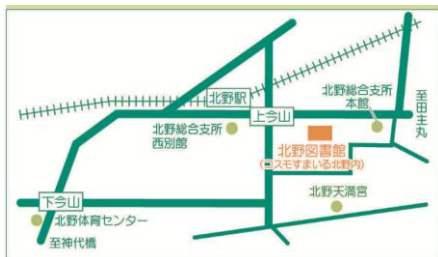

北野図書館

コスモすだより

2026年度 6月号

久留米市立
中央図書館
ホームページ

北野図書館

(コスモすまいる北野内)
〒830-1113 久留米市
北野町中 3253
電話：0942-23-1151
FAX：0942-23-1155

【6月 北野シネマ館（おとな向け）】

と き：6月21日（日） 14:00～16:10 開場は開始時間の20分前です。

ところ：コスモすまいる北野 視聴覚室（図書館出入口の右側）

内 容：『大木家のたのしい旅行 新婚地獄篇』

大木信義（竹ノ内 豊）と咲（水川 あさみ）は、長い同棲生活の未結婚したが、すでに倦怠期を迎えているような状態だった。そんなある日、近所のスーパーの怪しげな占い師（樹木 希林）の勧めで、1泊2日の新婚「地獄」旅行（温泉&甘エビ食べ放題付）に行くことに。そして旅先で不思議な出来事や奇妙な人々と出会い…。笑いとおのヒューマン・コメディ。

申込み：不要 当日13時から図書館カウンターで整理券を配布。（定員15名程度 申し込み状況で増員可）

【6月 特設展示】

<一般向け>

『男女共同参画週間』（6/23～6/29）「あなたらしさが、社会のチカラ」をテーマに

『本と空模様』『SF読み放題』『不思議発見』『6月の花嫁』

<児童向け>

『父の日』『夏のおはなし』『あめのひのほん』『スポーツ観戦をたのしもう！』

<YA向け>

『GOODDAYS WITH BOOKS』

6月予定

開館時間（火～日）10:00～18:00

休館日：月曜日、第4木曜日、年末年始

日	月	火	水	木	金	土
	1 休館日	2	3 育児相談あり ブックスタート	4 新刊受入	5	6 11時～おはなし会
7	8 休館日	9	10	11 新刊受入	12	13 11時～おはなし会
14 14時～ 北野シネマ館	15 休館日	16	17	18 新刊受入	19	20 11時～おはなし会
21	22 休館日	23	24	25 新刊受入 休館日館内整理	26 11時～ 親子DEすまいるとどけっごう	27 11時～おはなし会
28	29 休館日	30				

※ 北野図書館におけるブックスタートは、第1水曜日（3日）13:30～14:30で育児相談ありです。親子（母子）健康手帳と案内ハガキ持参のうえ直接会場へお越しください。