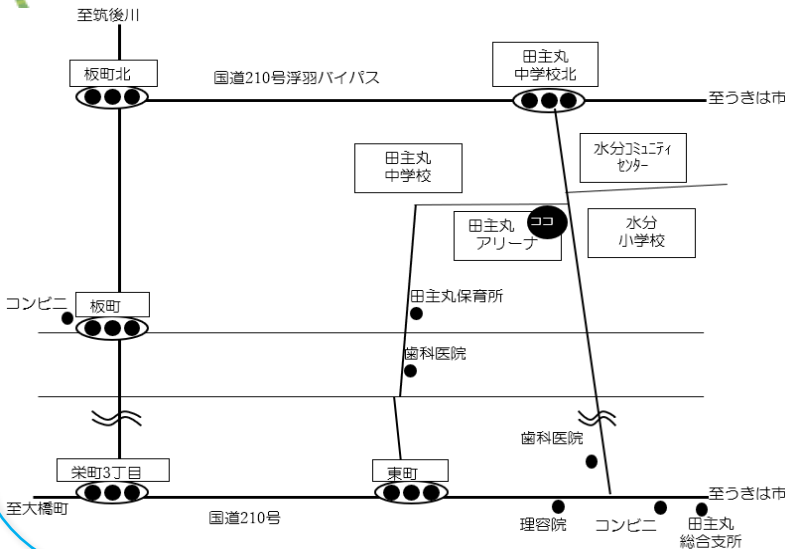

そよ風新聞

田主丸図書館 仮出張所

〒839-1232

久留米市田主丸町常盤1111-1

田主丸アリーナ内1階

TEL 0943-73-4031

FAX 0943-74-4041

久留米市立
中央図書館
ホームページ

たのしまるっこ おはなし会【7月度】

幼児・児童を対象にした「おはなし会」を1年ぶりに実施します。気軽にご参加ください。予約は必要ありません。

●とき

7月13日(土)
14:00~14:30