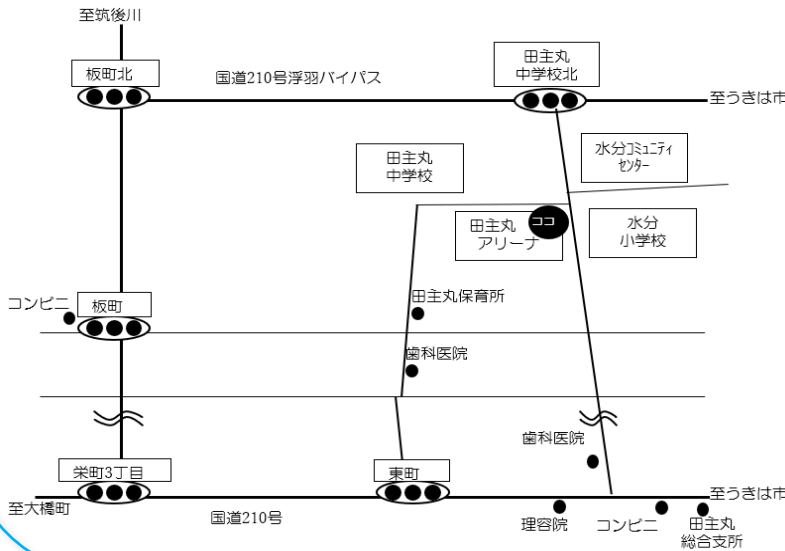

そよ風新聞

田主丸図書館 仮出張所

〒839-1232

久留米市田主丸町常盤1111-1

田主丸アリーナ内1階

TEL 0943-73-4031

FAX 0943-74-4041

久留米市立
中央図書館
ホームページ

田主丸ブックスタート【6月度】

6月20日(木)

田主丸アリーナ 和室にて

支援センターの保育士による育児相談や
身長・体重測定もできます。

① 13:30~

② 14:00~

③ 14:30~