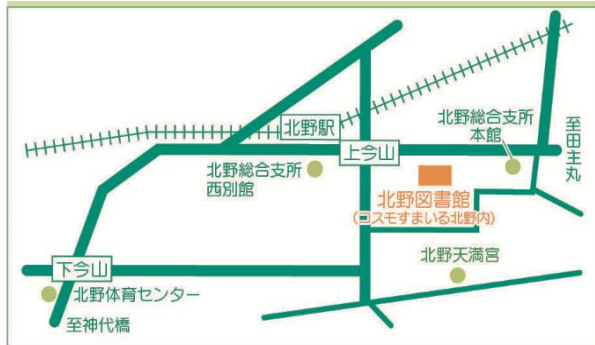

コスモすだより

2023年度 7月号

北野図書館
 (コスモすまいる北野内)
 住所 〒830-1113
 北野町中 3253
 電話 0942-23-1151
 FAX 0942-23-1155

久留米市立
 中央図書館
 ホームページ

【北野小学校の子どもたちから届いた読書ゆうびん】

北野図書館は、北野小学校にご協力いただき、6月に「読書ゆうびん」に取り組みました。これは読書活動推進の一環であり、子どもがおすすめる本の内容を特製のはがきに書き、子ども同士で紹介しあうことで、本への興味関心を引き出し、新たな読書につなげることを目的としています。回収した「読書ゆうびん」は、夏休み期間を中心に「北野小学校の子どもたちから届いた読書ゆうびん」として北野図書館内におすすめる本と一緒に展示する予定です。多くの皆様に見ていただけたら幸いです。

【北野シネマ館のお知らせ】

7月16日(日)11時より、コスモすまいる北野内の視聴覚室において上映会を行います。今回は子ども向けの2本立てです。①『一つの花』: 戦争が激しくなる中、食べ物も不足していました。「ひとつだけ、ちょうだい」これがまだ2歳にならないゆみ子がはっきりと覚えた最初の言葉です…。②『めいたんていラスカル』: 見習いラスカルが名探偵のポーおじさんと一緒に世界中をとびまわり、不思議な事件を解決していく物語。申し込みは不要です。直接会場へお越しください。なお、当日参加者が多い場合は人数制限をさせていただきます。あらかじめご了承ください。

きっと新しい発見があります。

YA

『スクランブル交差点』
佐藤 まどか／著
(小学館)

ある日、高校にイタリアから留学生がやってきた。高校生活をまあまあやり過ごしている主人公の“おれ”も、すっかり振り回されている。

人間関係や、進路に悩みながら、自分自身を発見していくグローバルな青春物語。

絵本

『すいぞくかんのおいし屋さん』
おおつか みか／ぶん、齋藤 槇／え
(福音館書店)

小さなタツノオトシゴから、大きなジンベエザメまで、異変に気づいたらすぐに診察して治療します。
水族館の獣医さんの
日常を描いた絵本。