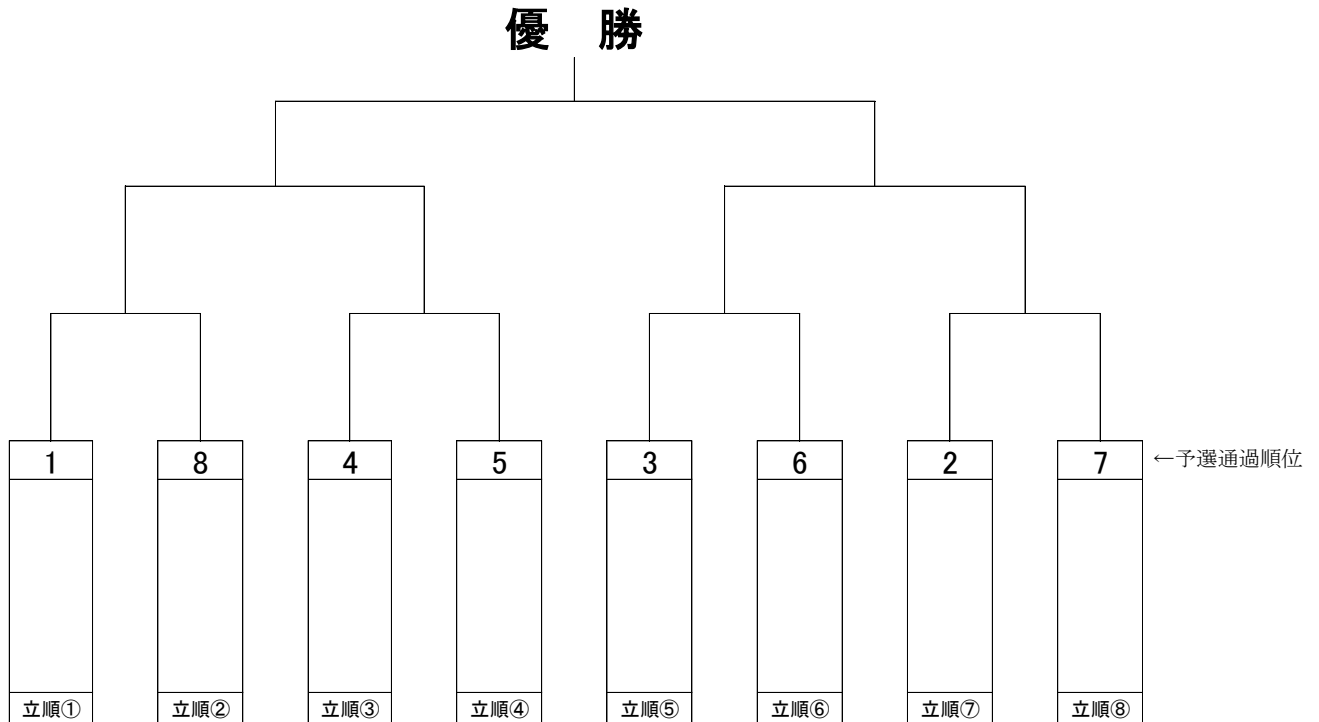

決勝トーナメント組合せについて

《決勝トーナメント表の決定方法》

- 1 決勝トーナメントは、予選の的中数上位より、トーナメント表に割り振られた各予選通過順位に対応する番号に当てはめていきます。
- 2 予選の的中数が同中の場合は、参加校に事前に割り振られた通し番号が早い方が上位とします。
- 3 決勝トーナメントは立順番号が早い方から順次行います。決勝トーナメントは第1射場と第2射場を使って行います。
- 4 進行順についてはプログラムに記載されている通りです。
- 5 競技の進行状況には十分注意して遅れることのないようにしてください。