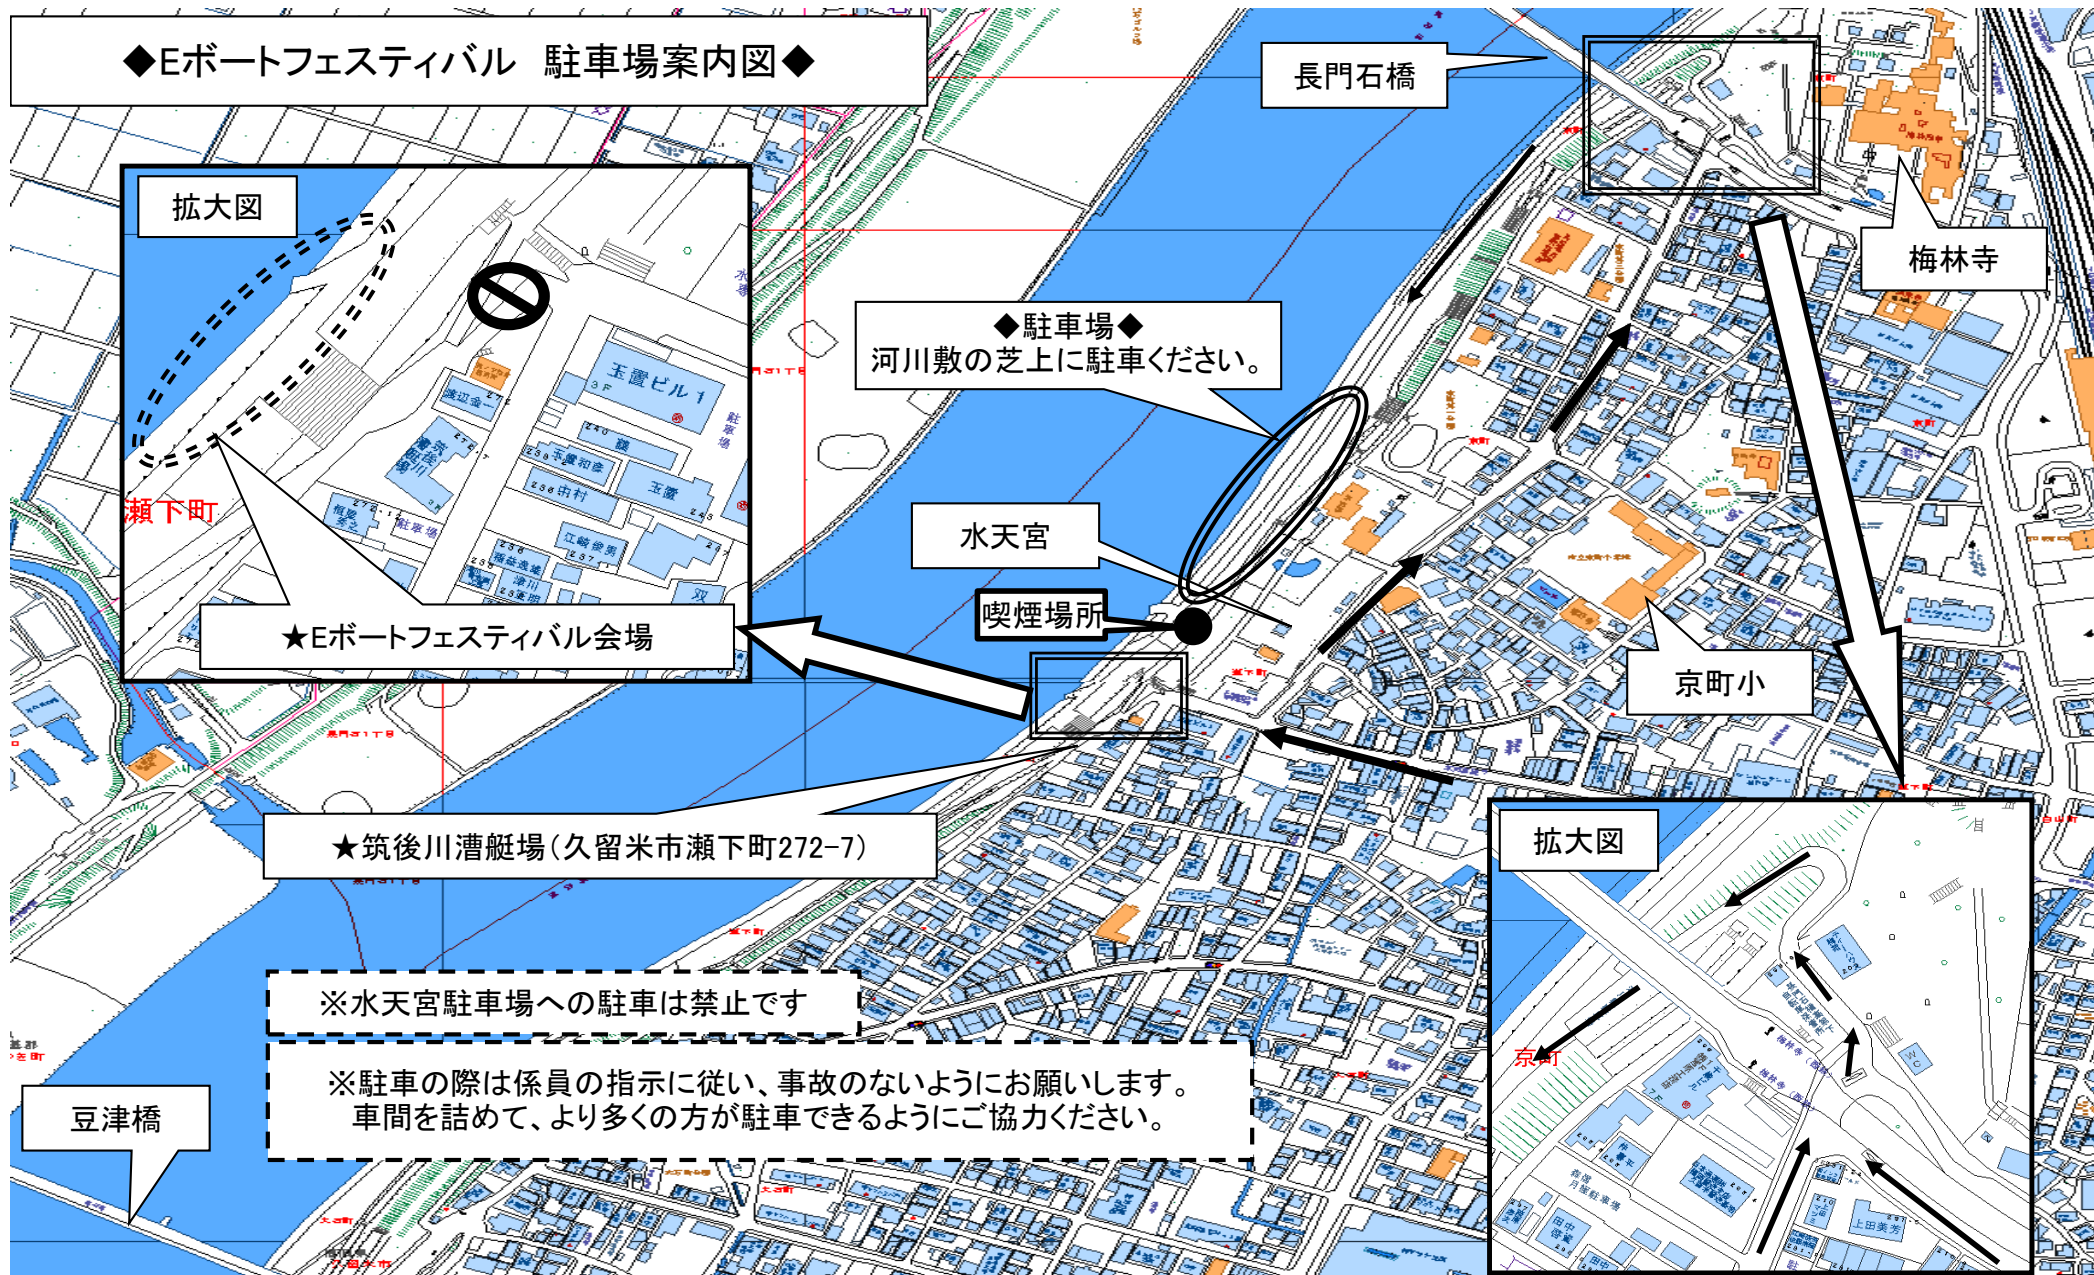

◆Eポートフェスティバル 駐車場案内図◆

長門石橋

梅林寺

◆駐車場◆  
河川敷の芝上に駐車ください。

水天宮

喫煙場所

京町小

★筑後川漕艇場(久留米市瀬下町272-7)

※水天宮駐車場への駐車は禁止です

※駐車の際は係員の指示に従い、事故のないようにお願いします。  
車間を詰めて、より多くの方が駐車できるようにご協力ください。

豆津橋

拡大図

瀬下町

拡大図

京町