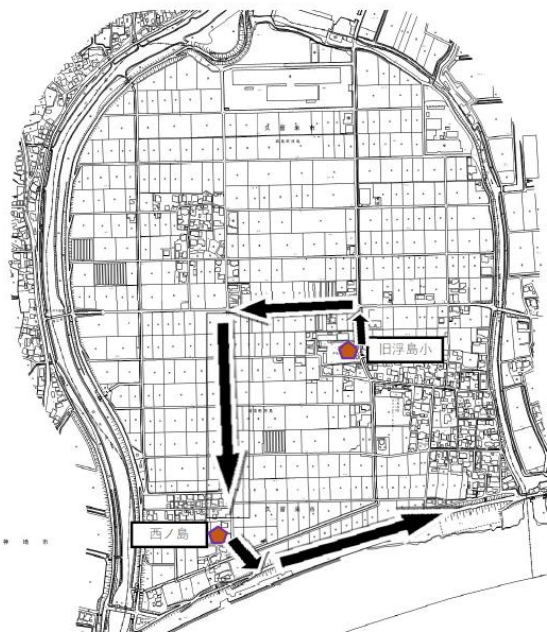

● 城島小学校統合ニュース <浮島地域・臨時版>

スクールバスの運行を一部変更します

11月から浮島地域に転入生が来ることになりましたので、スクールバスの運行を一部変更いたします。
11月1日(月)から新しいルートで運行します。

◆ 浮島コース 号車組み合わせとルートの変更

<変更後の号車組み合わせ>

号車	発車時刻	発着場名
1号車 *変更なし	7:35	小島の菊池神社
	7:45	浮島校区コミュニティセンター
2号車	7:35	浮島小駐車場
	7:40	西ノ島

<ルート> 登校時

浮島小学校駐車場→西ノ島→城島小学校

<発着場所> 西ノ島

↑ *登校時のバス停車イメージです。
下校時はバスの向きが変わります。

<ルート> 下校時

*下校時のルートは変更ありません。→

発行：久留米市教育委員会 学校教育課
電話：0942-30-9217 FAX:0942-30-9719
メール: gakkyo@city.kurume.fukuoka.jp