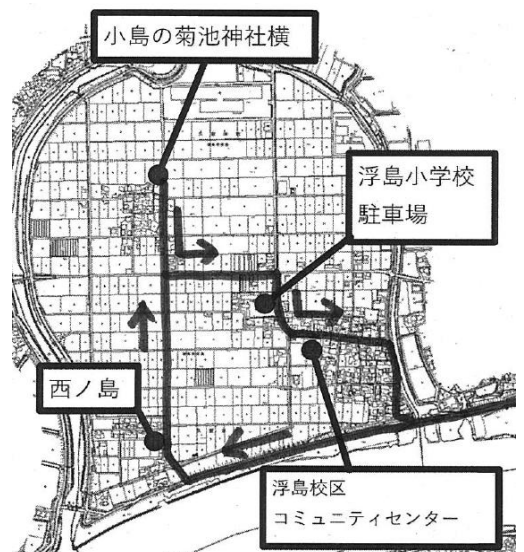

<ルート> 登校時

浮島小学校駐車場→西ノ島→城島小学校

<発着場所> 西ノ島

↑ *登校時のバス停車イメージです。
下校時はバスの向きが変わります。

<ルート> 下校時

*下校時のルートは変更ありません。→

発行：久留米市教育委員会 学校教育課
電話：0942-30-9217 FAX:0942-30-9719
メール: gakkyo@city.kurume.fukuoka.jp