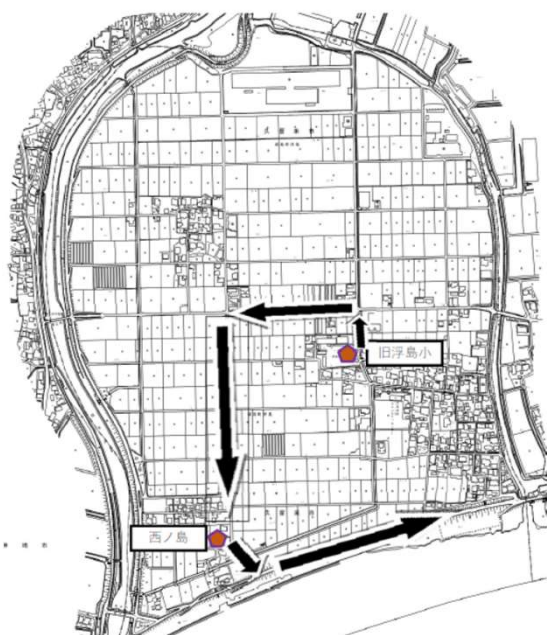

● 城島小学校統合ニュース <浮島地域・臨時版>

スクールバスの運行を一部変更します

11月から浮島地域に転入生が来ることになりましたので、スクールバスの運行を一部変更いたします。
11月1日(月)から新しいルートで運行します。

◆ 浮島コース 号車組み合わせとルートの変更

<変更後の号車組み合わせ>

号車	発車時刻	発着場名
1号車 *変更なし	7:35	小島の菊池神社
	7:45	浮島校区コミュニティセンター
2号車	7:35	浮島小駐車場
	7:40	西ノ島

<ルート> 登校時

浮島小学校駐車場→西ノ島→城島小学校

<発着場所> 西ノ島

↑ *登校時のバス停車イメージです。
下校時はバスの向きが変わります。

<ルート> 下校時

*下校時のルートは変更ありません。→

発行：久留米市教育委員会 学校教育課
電話：0942-30-9217 FAX:0942-30-9719
メール: gakkyo@city.kurume.fukuoka.jp