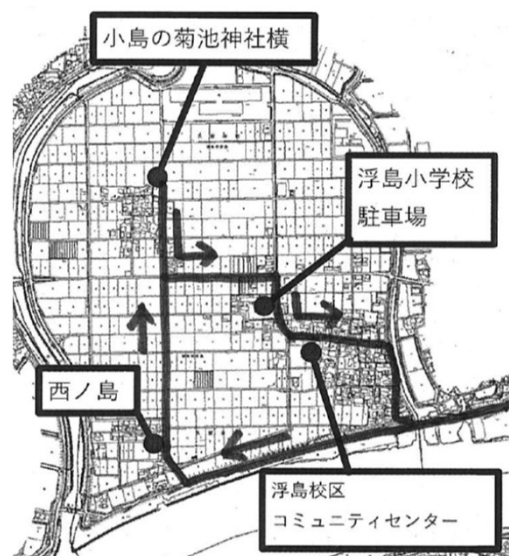

<ルート> 登校時

浮島小学校駐車場→西ノ島→城島小学校

<発着場所> 西ノ島

↑ *登校時のバス停車イメージです。
下校時はバスの向きが変わります。

<ルート> 下校時

*下校時のルートは変更ありません。→

発行：久留米市教育委員会 学校教育課
電話：0942-30-9217 FAX:0942-30-9719
メール: gakkyo@city.kurume.fukuoka.jp