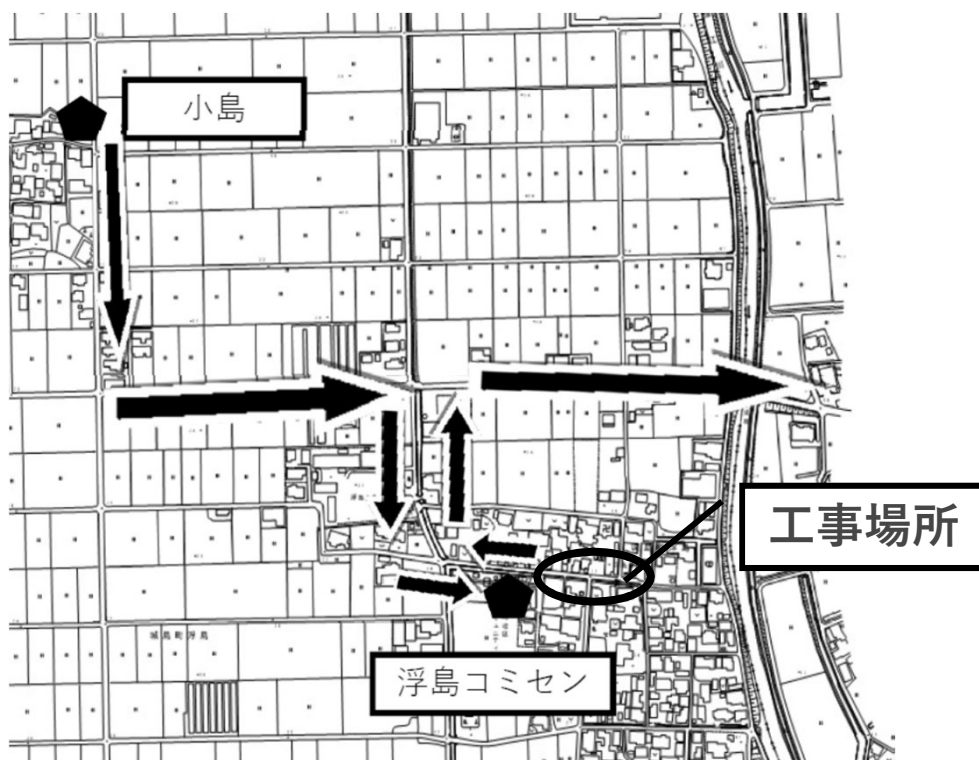

● 城島小学校統合ニュース <浮島地域・臨時版>

スクールバスの運行を一部変更します

浮島地域内の道路拡幅工事に伴い、工事が終了するまでの間、登校時のスクールバスの運行を一部変更いたします。

3月1日(火)から変更ルートで運行します。

◆ 浮島コース ルートの変更

<変更ルート> 登校時 1号車

小島の菊池神社→浮島校区コミュニティセンター→城島小学校

※雪道ルートと同じルートを通ります。