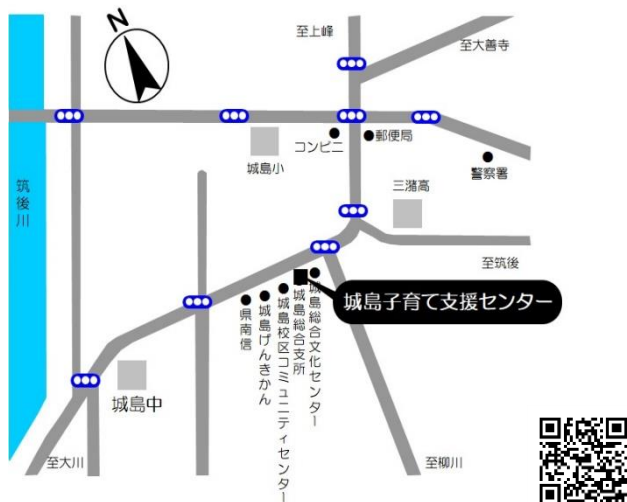

えーるピア久留米
諏訪野町1830-6

南部保健センター
上津1丁目13-22

田主丸保健センター
田主丸町田主丸459-11

コスモすまいる北野
北野町中3253

城島子育て支援センター
城島町檜津743-2

三潁生涯学習センター
三潁町玉満2949-1