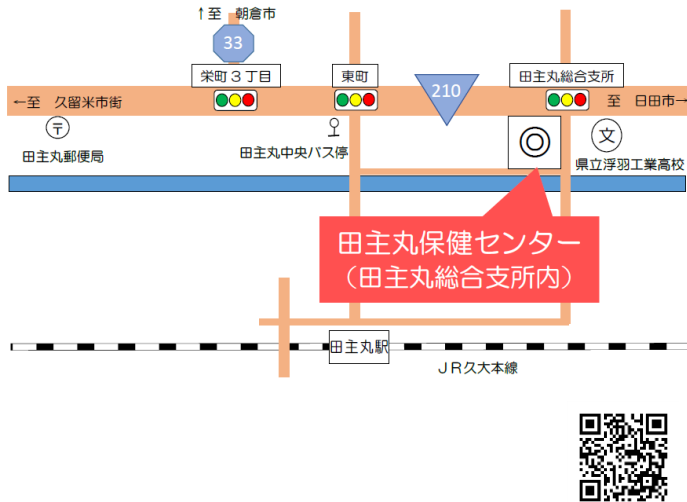

えーるピア久留米
諏訪野町1830-6

南部保健センター
上津1丁目13-22

田主丸保健センター
田主丸町田主丸459-11

コスモすまいる北野
北野町中3253

城島子育て支援センター
城島町檜津743-2

三潁生涯学習センター
三潁町玉満2949-1