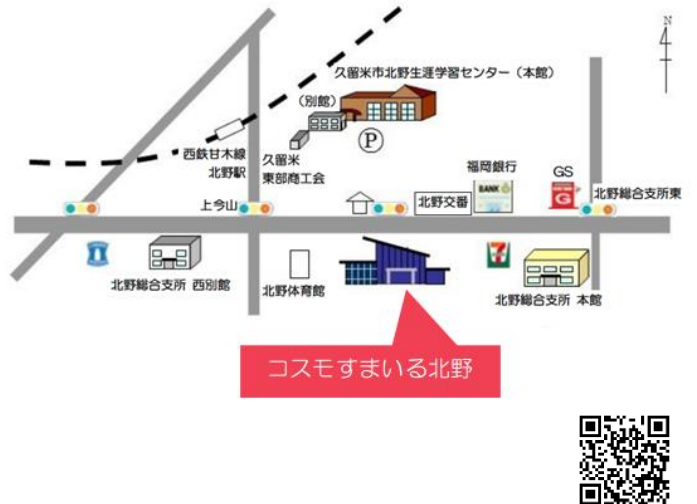

えーるピア久留米
諏訪野町1830-6

南部保健センター
上津1丁目13-22

田主丸保健センター
田主丸町田主丸459-11

コスモすまいる北野
北野町中3253

城島子育て支援センター
城島町檜津743-2

三潁生涯学習センター
三潁町玉満2949-1