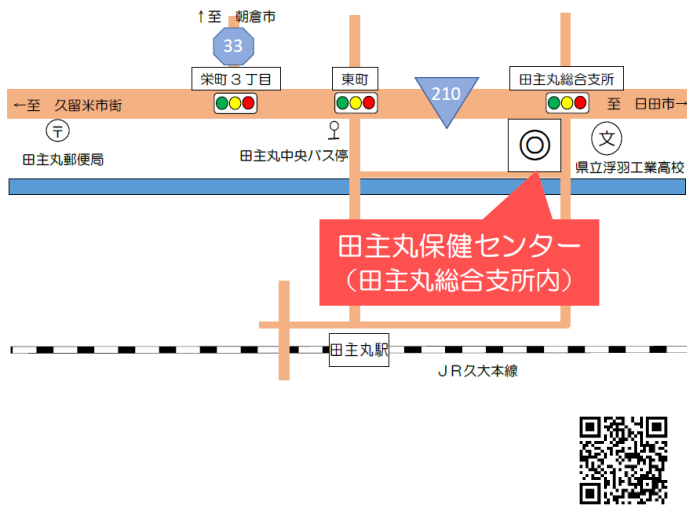

えーるピア久留米
諏訪野町1830-6

南部保健センター
上津1丁目13-22

田主丸保健センター
田主丸町田主丸459-11

コスモすまいる北野
北野町中3253

城島げんきかん
城島町檜津739-1

三瀬生涯学習センター
三瀬町玉満2949-1