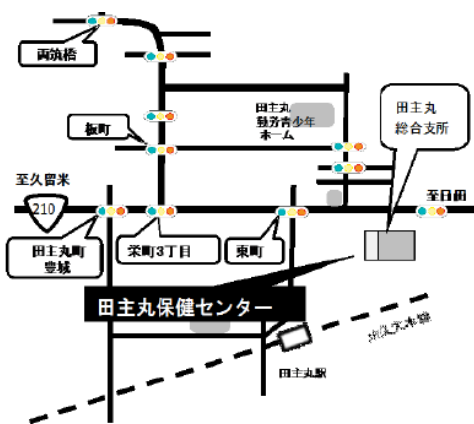

えーるピア久留米  
諏訪野町 1830-6

コスモすまいる北野  
北野町中 3253

三潯生涯学習センター  
三潯町玉満 2949 番地 1

城島げんきかん  
城島町櫛津 739-1

田主丸保健センター  
田主丸町田主丸 459-11

南部保健センター  
上津1丁目13番22