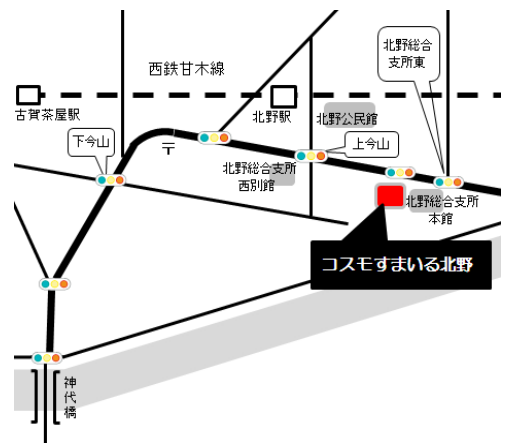

えーるピア久留米  
諏訪野町 1830-6

コスモすまいる北野  
北野町中 3253

三潯生涯学習センター  
三潯町玉満 2949 番地 1

城島げんきかん  
城島町櫛津 739-1

田主丸保健センター  
田主丸町田主丸 459-11

南部保健センター  
上津1丁目13番22