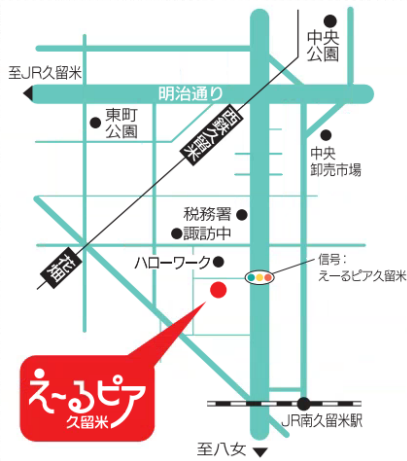

えーるピア久留米  
諏訪野町 1830-6

コスモすまいる北野  
北野町中 3253

三潯生涯学習センター  
三潯町玉満 2949 番地 1

城島げんきかん  
城島町櫛津 739-1

田主丸保健センター  
田主丸町田主丸 459-11

南部保健センター  
上津1丁目13番22