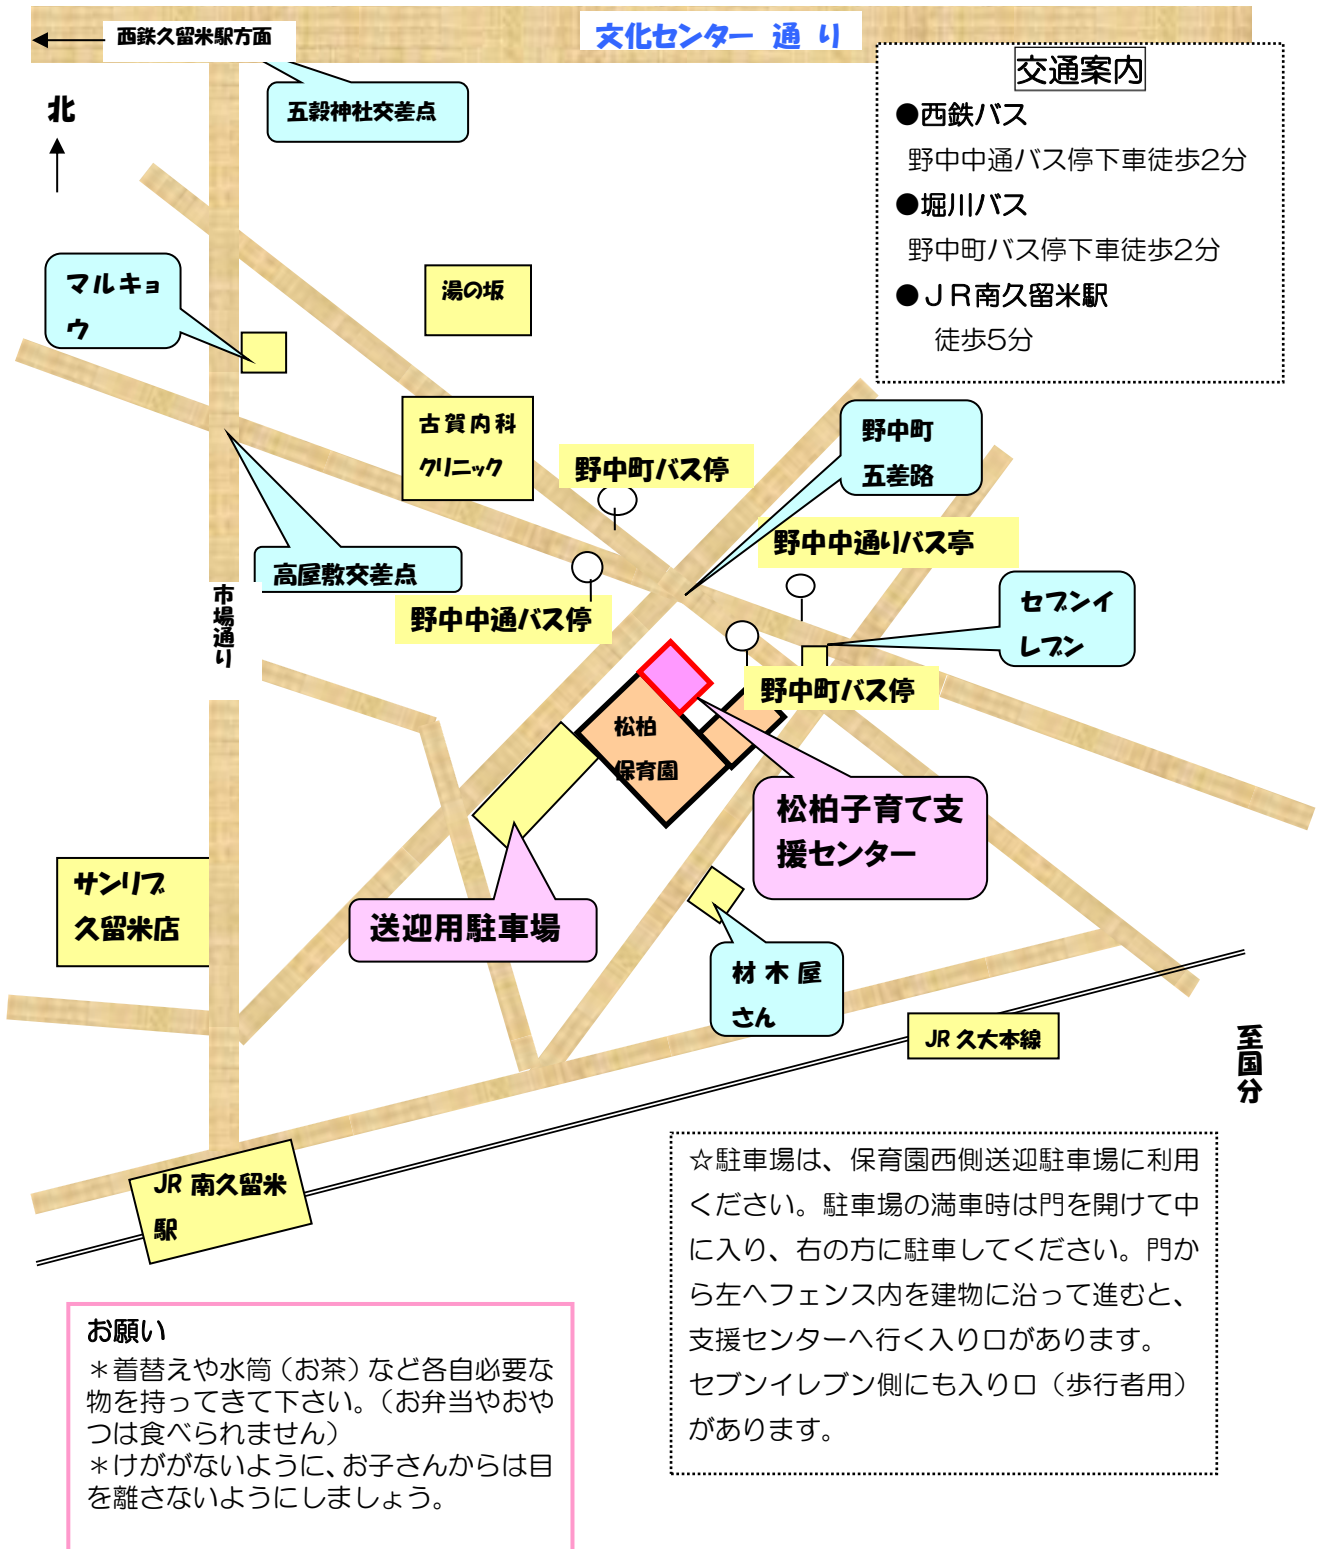

サロンの時間 (日、祝日を除く)

月~木 9:30~11:30、13:00~15:00

金・土 9:30~12:00

コロナウイルス感染防止の為、サロン利用については、電話での事前予約をお願いします。(前の週から予約できます。)

電話番号 **33-5360**

人数制限、利用回数の制限をさせていただいています。

サロン利用時のお願い

- ◇サロン利用前にお家で検温をしてください。
(発熱 37.5℃以上や咳、鼻水などの風邪症状がある時、
コロナ感染者の濃厚接触者はご利用をお控えください。)
- ◇必ず、マスクを着用の上、サロンをご利用ください。(大人)
- ◇アルコール消毒を準備していますのでご利用前後にご使用ください。
- ◇密にならないように距離を保ってご利用ください。
- ◇ごみは、各自お持ち帰りください。
- ◇ベッド等をご利用される時は**バスタオル**をご持参ください。

わらべうたのご案内

28日(木)
11:00~11:30

日本で昔からあそびつがれてきたわらべ歌で遊びませんか

ベビーマッサージのご案内

20日(水) 13:30~14:00
赤ちゃんとのスキンシップが図れ、体のリンパの流れもよくなり、心の安定にもつながります。
持ってくるもの バスタオル

保健師講話

14日(木)
10:30~11:30

保健師さんによる健康についての講話、相談

お仕事相談カフェ

12日(火) 9:30~11:30

キャリアカウンセラーによるお仕事相談 求人情報も持ってこられます

コロナ感染防止の為催し物が中止になることがあります。

支援センターのご案内

わらべうたで遊びましょう ♪こりゃどこの地蔵さん

こりゃどこの地蔵さん(脇を抱えて横にゆらす)

海の端の地蔵さん(脇を抱えて横にゆらす)