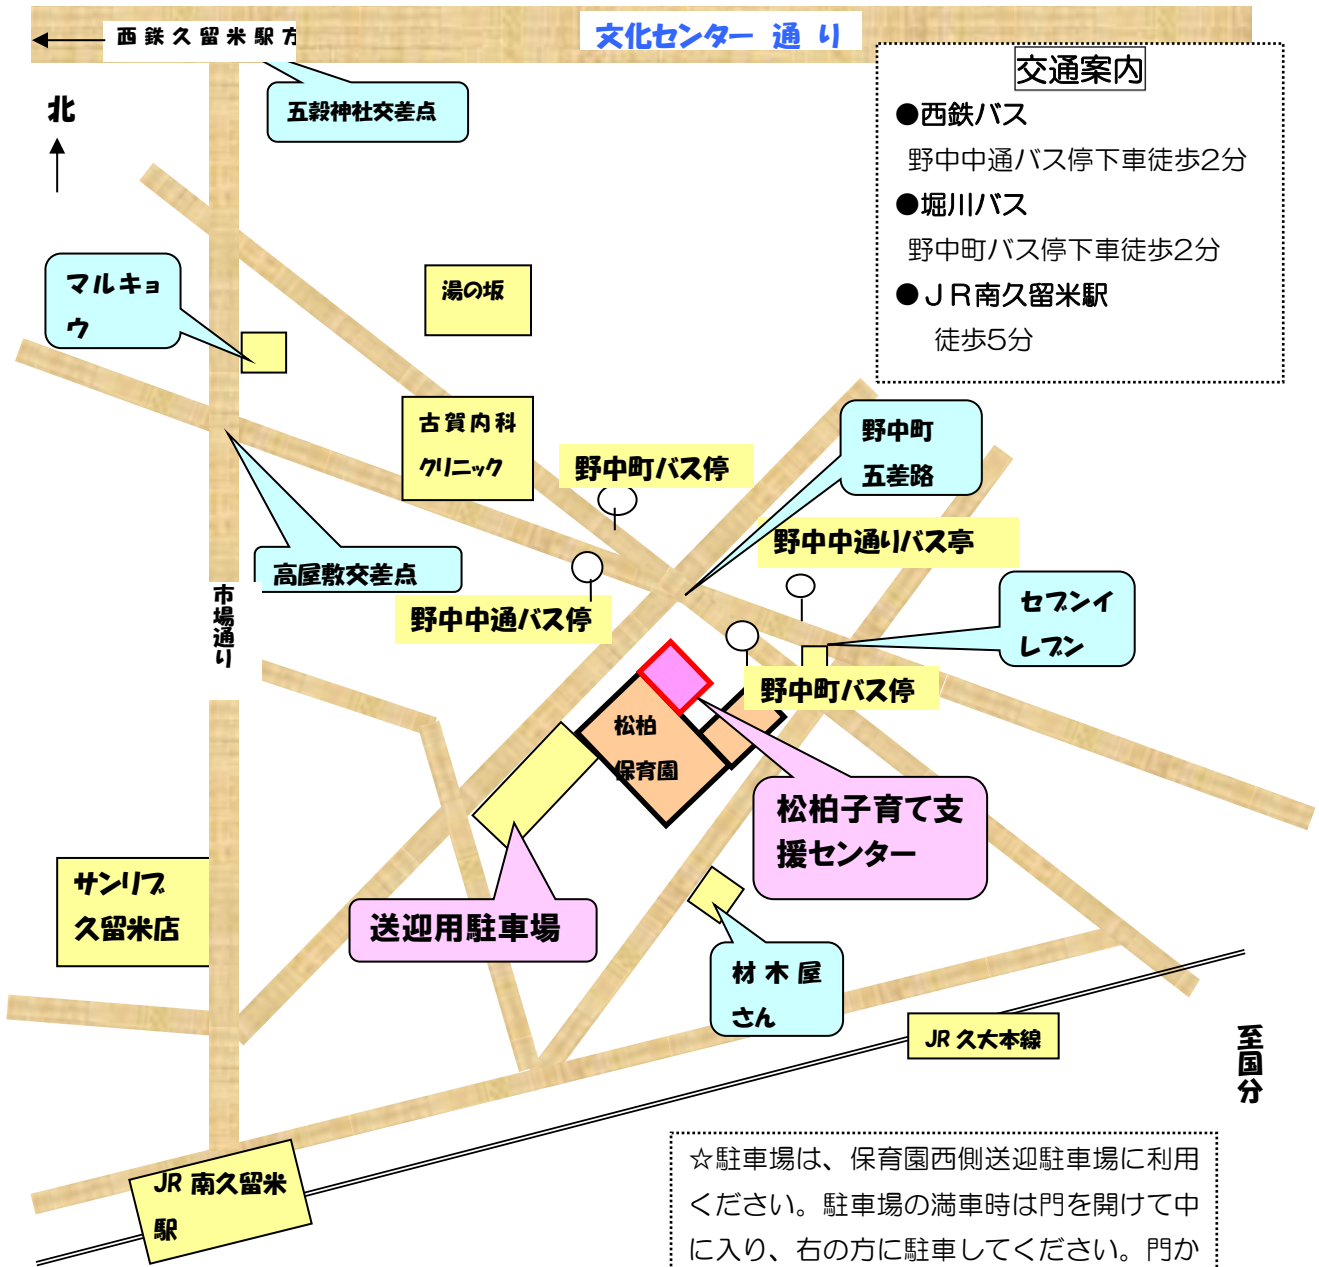

## ベビーマッサージのご案内

19日(水) 13:30～14:00

赤ちゃんとのスキンシップが図

れ、体のリンパの流れもよくなり、心の安定にもつながります。

持ってくるもの バスタオル

## らっこクラブのご案内 14日(金) 9:30～12:00

12か月までの赤ちゃんのサロンです。フリートーク

身体計測、育児相談 絵本読み聞かせ、タッチケア

ふれあい遊びなど(バスタオルを持参ください。)

**年末年始のご案内** 12/29～1/3 まで支援センターはお休みです。

コロナ感染防止の為催し物が中止になることがあります。

# 支援センターのご案内

**交通案内**

- 西鉄バス  
野中中通バス停下車徒歩2分
- 堀川バス  
野中町バス停下車徒歩2分
- JR南久留米駅  
徒歩5分

**お願い**

\* 着替えや水筒（お茶）など各自必要な物を持ってきて下さい。（お弁当やおやつは食べられません）

\* けがががないように、お子さんからは目を離さないようにしましょう。

☆ 駐車場は、保育園西側送迎駐車場に利用ください。駐車場の満車時は門を開けて中に入り、右の方に駐車してください。門から左へフェンス内を建物に沿って進むと、支援センターへ行く入り口があります。セブンイレブン側にも入り口（歩行者用）があります。