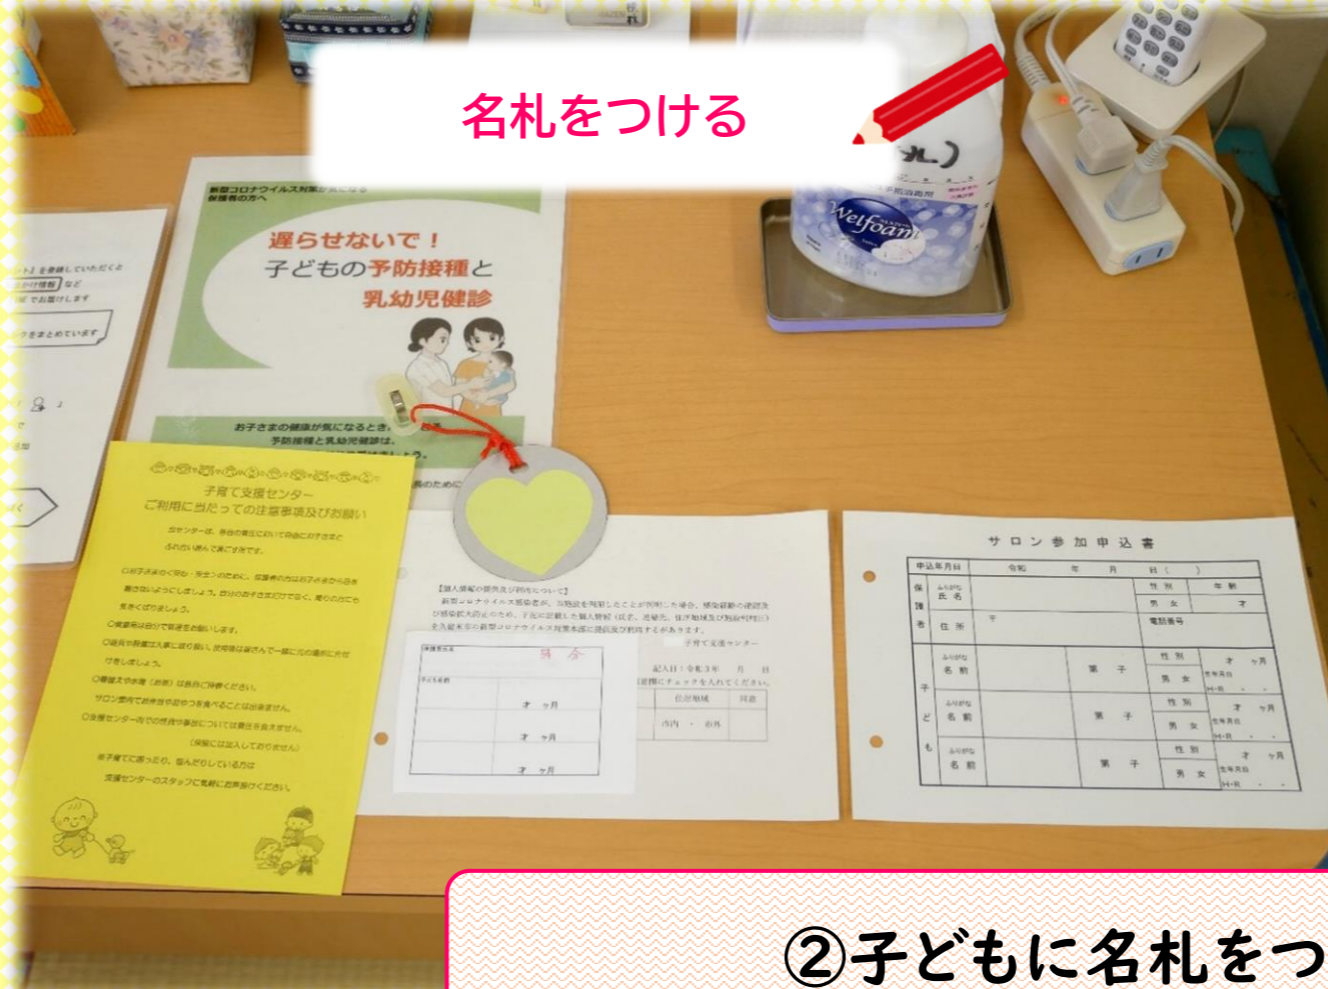

スタッフが
ご案内します♪

①「子育て支援センター 利用者受付票」(毎回)
「サロン参加申込書」(1回/年)に記入する

名札をつける

お子さんの
名前を書いて下さい♪

②子どもに名札をつける

施設紹介

おもちゃがたくさん♪

ママごと
スペースもあるよ！

絵本もたくさん♪

授乳スペース・ベビーベッドもあります♪

ねんね期の赤ちゃんでも安心！

身長・体重測定できます

夏は水遊び、園児が園庭を使
っていない時間帯は園庭も
利用できるよ！！

こども用トイレもあるから安心！

お外のおもちもたくさん！！
砂場遊びも出来ます♪♪

スタッフより