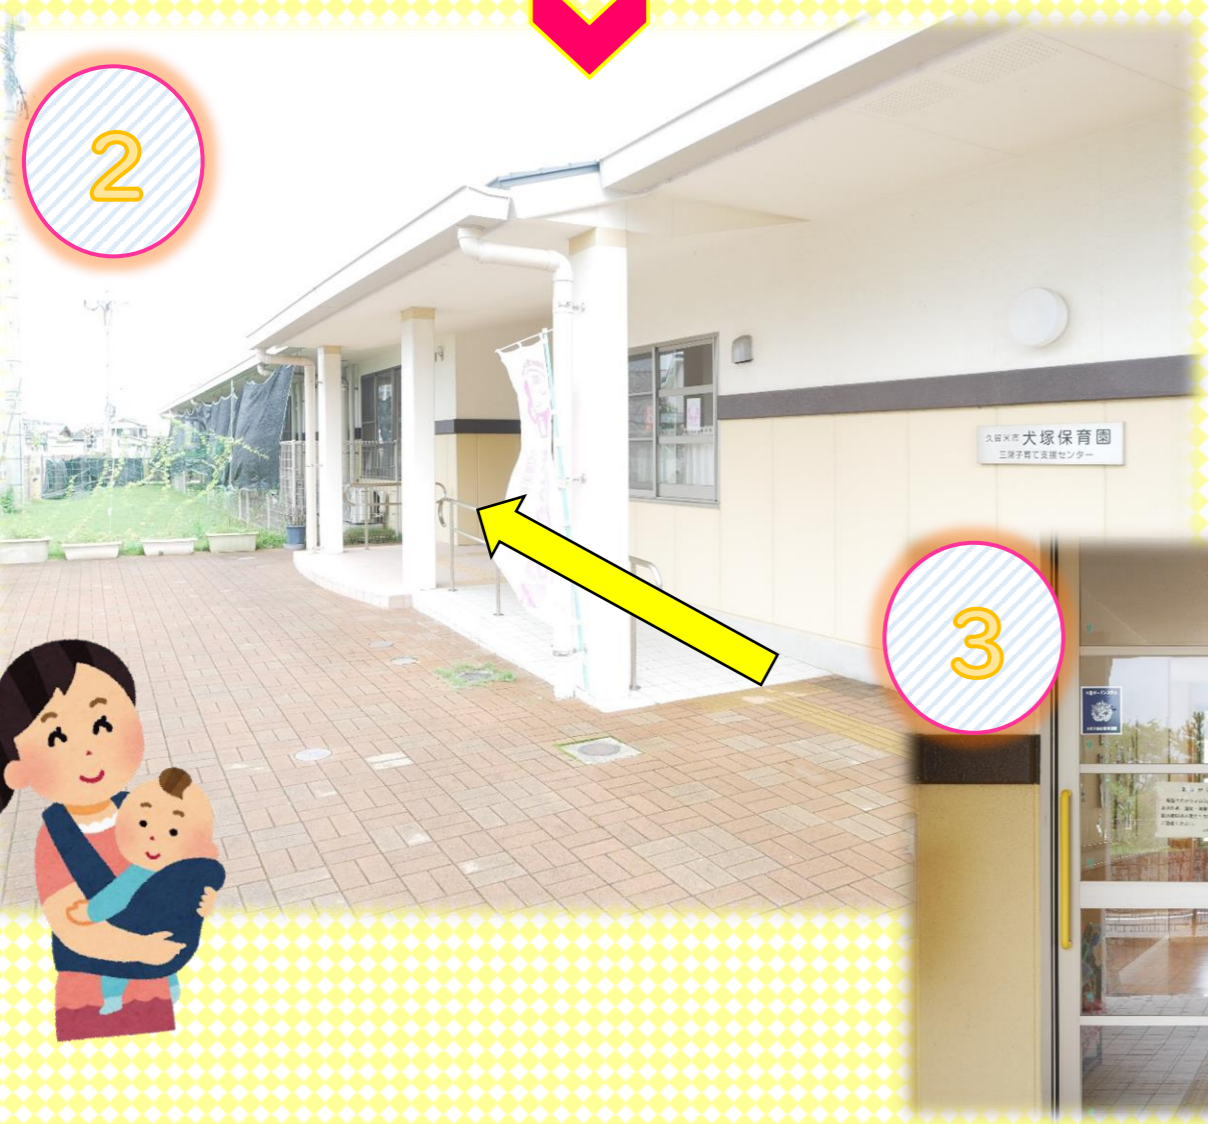

三潴子育て支援センター

へ行ってみよう!

場所・駐車場

支援センター

公園

水沼の里
2000年記念の森
の隣です♪

入口

気軽に
お入りください

荷物が多い方、移動が大変な方は
お電話下さい! スタッフがお手伝いに
行きます♪
tel:0942-65-2255

駐車場

入口

駐車場は広いので
ご自由
お使いください!

1

鍵を2つ開けて入って来てね！！

5

靴を脱いで入ってね♪

2

4

入口

到着！
気軽に入ってね♪

入口です

利用方法

3

各様式に記入

ママごと
スペースもあるよ!

ボールプールも♪

授乳スペース・ベビーベッドもあります♪

身長・体重測定できます

ねんね期の赤ちゃんでも安心!

夏は水遊びができるよ！！

おまる&補助便座もあるから安心！

隣には大きな公園♪