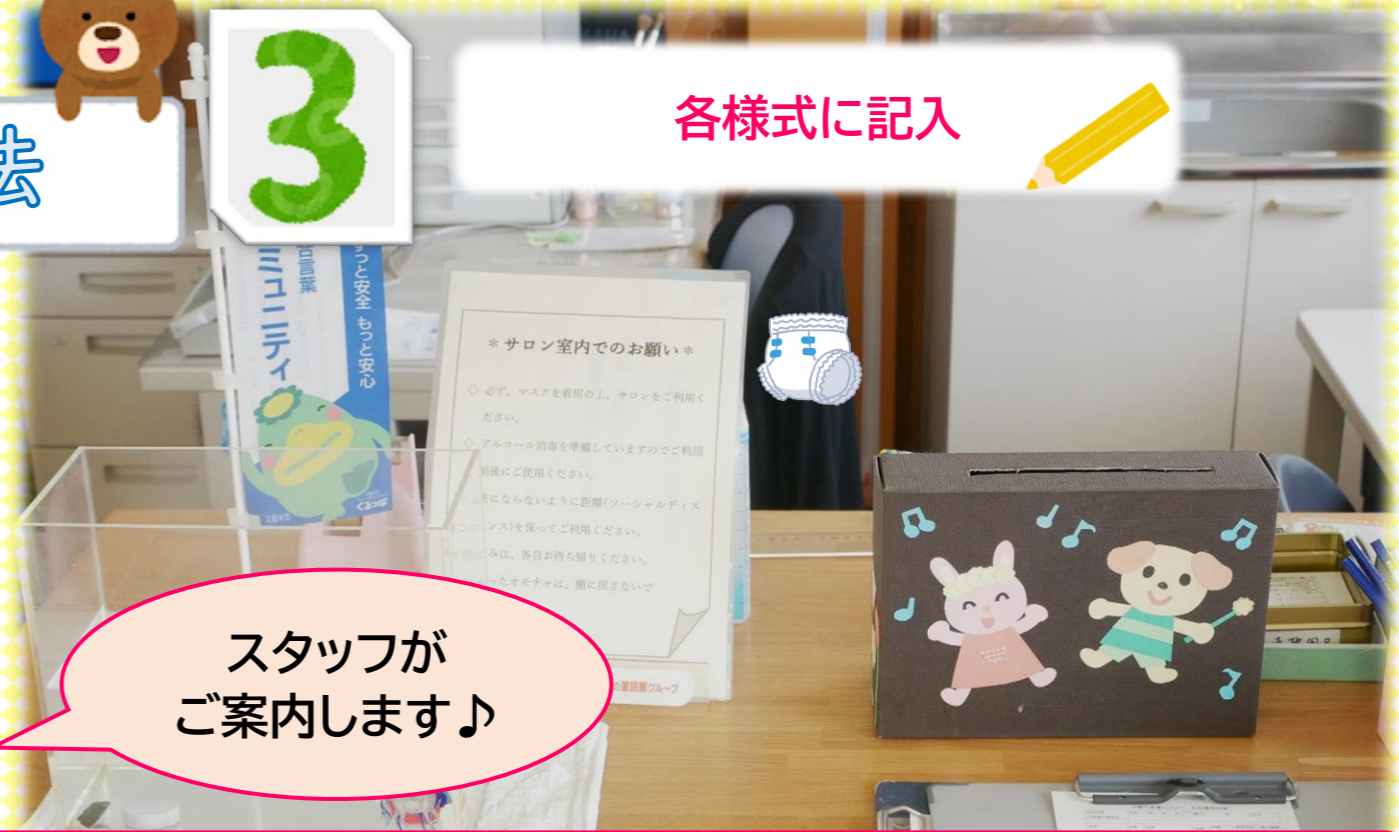

①支援センター入口

利用方法

3

各様式に記入

スタッフがご案内します♪

②③「子育て支援センター 利用者受付票」(毎回)
「サロン参加申込書」(1回/年)に記入する

2

記入場所