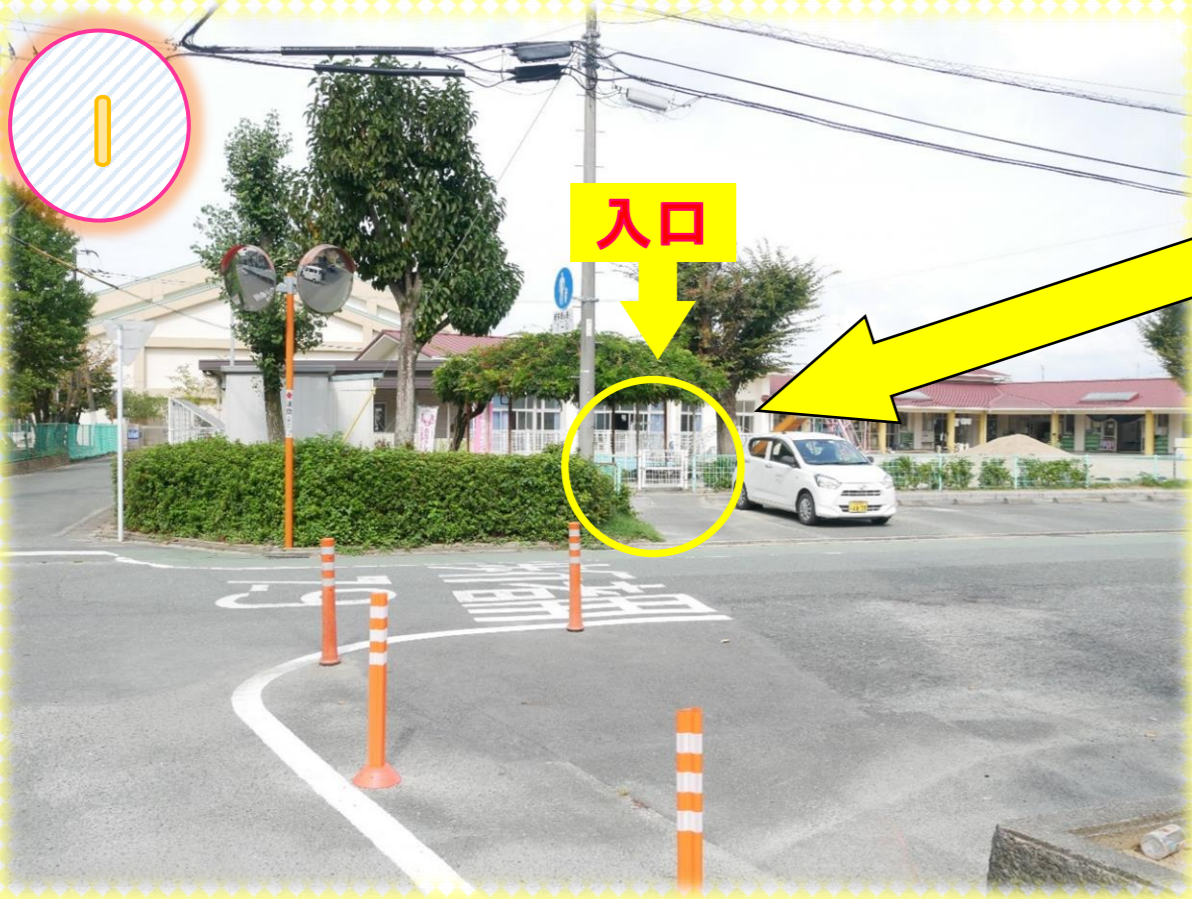

まっすぐ進む

3

荒木小学校の手前を右

荒木小学校

支援センター

入口

目の前は荒木コミュニティセンター

支援センターの看板

荒木保育園

荒木保育園の隣だよ!

駐車場

サロンの時間帯は
保育園の駐車場を
使ってもいいよ!

駐車場

駐車場が満車の場合はお電話下さい!
0942-26-0064

車を停めたら、入り口の白い扉を開けて
中へ入って来て下さい。
奥が子育て支援センターです。
ピンクの旗が目印です。

入口