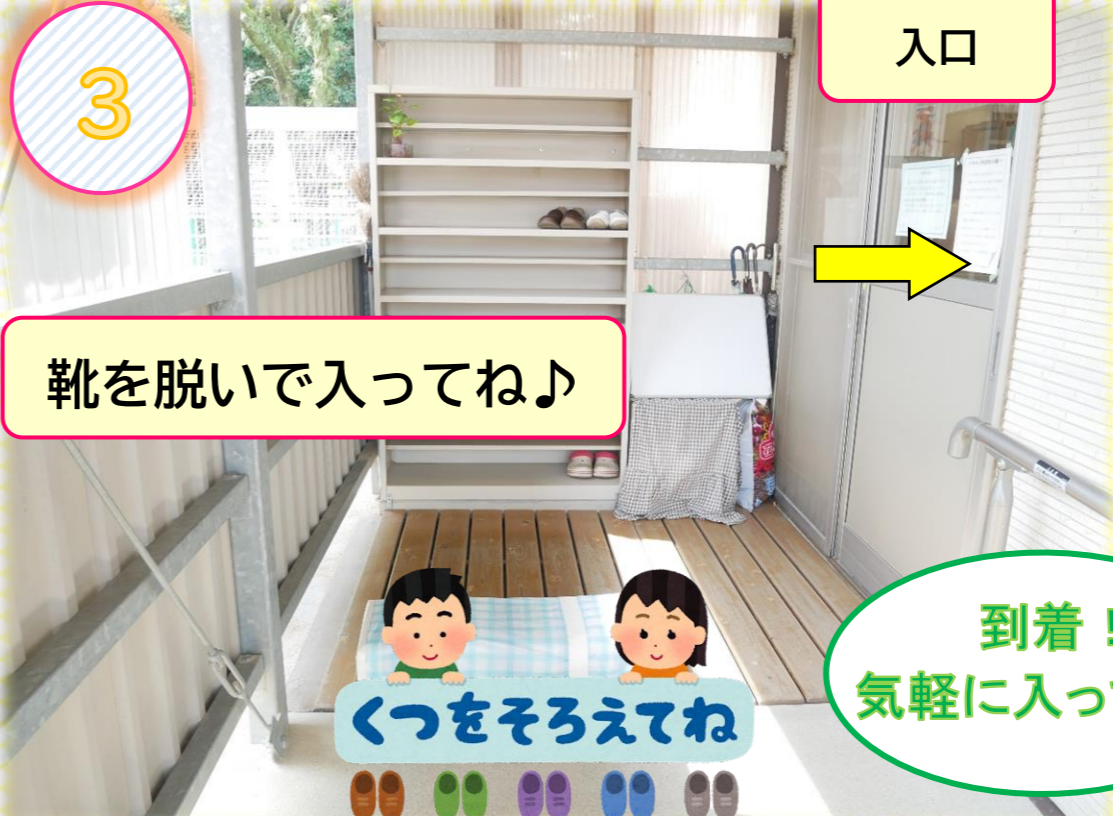

荒木保育園

荒木保育園の隣だよ!

駐車場

サロンの時間帯は
保育園の駐車場を
使ってもいいよ!

駐車場

駐車場が満車の場合はお電話下さい!
0942-26-0064

車を停めたら、入り口の白い扉を開けて
中へ入って来て下さい。
奥が子育て支援センターです。
ピンクの旗が目印です。

入口

この鍵を開けて
中に入って来てね

入口

入口

靴を脱いで入ってね♪

くつをそろえてね

到着！
気軽に入ってね♪

1

利用方法

ベビーベッドもあります♪

身長・体重測定できます

ねんね期の赤ちゃんでも安心!

夏は芝生の上で
水遊び♪

こども用トイレもあるから安心!

授乳スペース♪

ミルクも作れます!

お水もあるから安心♪