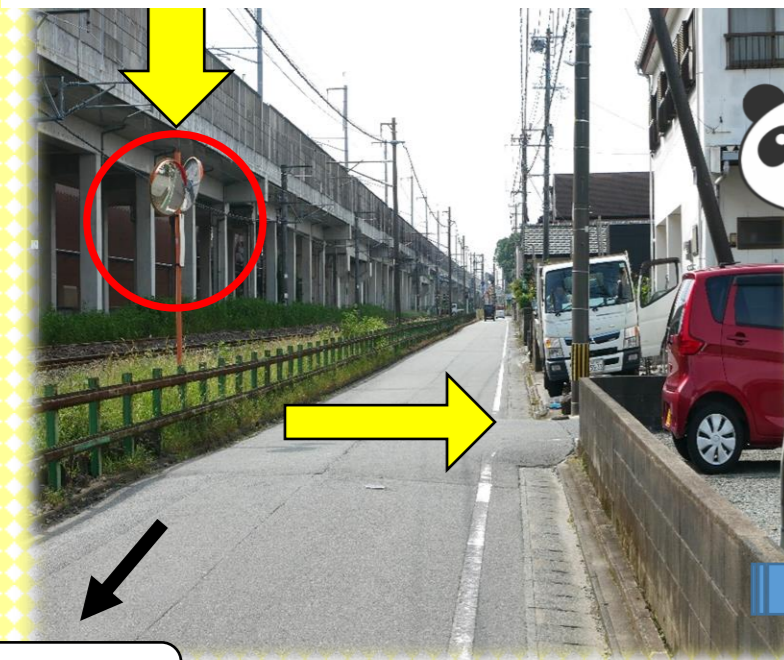

荒木子育て支援センター

へ行ってみよう!

1

JR 荒木駅から線路沿いを南へ進みこのミラーから右へ曲

荒木駅

場所・駐車場

荒木小学校を目指して来てね

2

まっすぐ進む

3

荒木小学校の手前を右

荒木小学校

支援センター

入口

目の前は荒木コミュニティセンター

支援センターの看板

荒木保育園

荒木保育園の隣だよ!

駐車場

サロンの時間帯は
保育園の駐車場を
使ってもいいよ!

駐車場

駐車場が満車の場合はお電話下さい!
0942-26-0064

車を停めたら、入り口の白い扉を開けて
中へ入って来て下さい。
奥が子育て支援センターです。
ピンクの旗が目印です。

入口