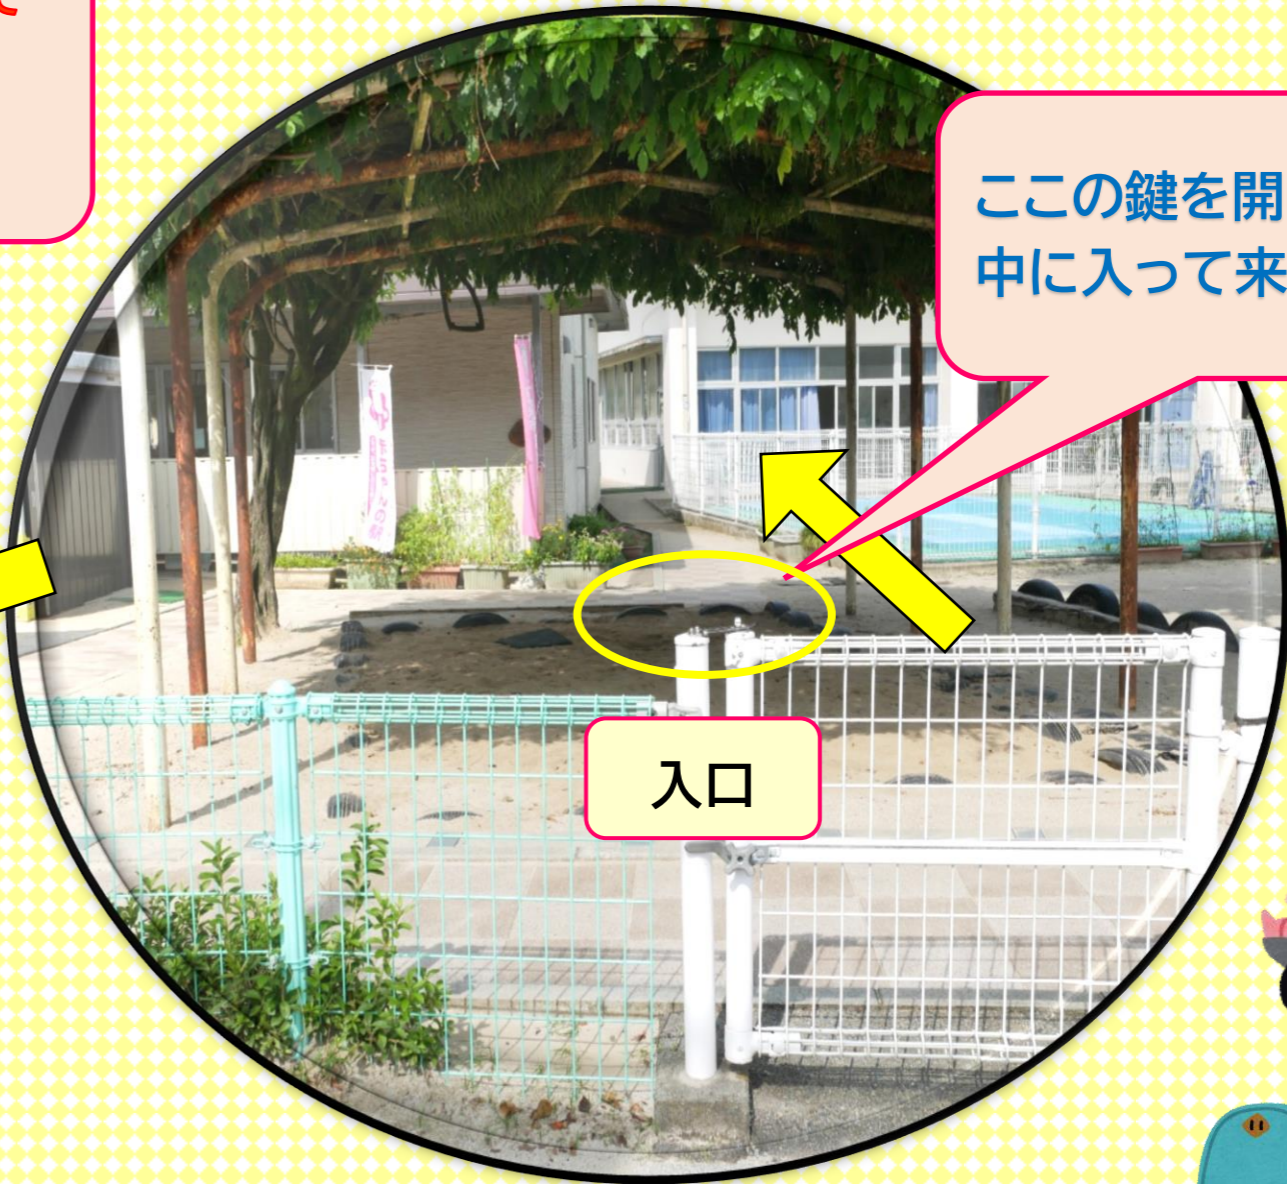

荒木保育園

荒木保育園の隣だよ!

駐車場

サロンの時間帯は
保育園の駐車場を
使ってもいいよ!

駐車場

駐車場が満車の場合はお電話下さい!
0942-26-0064

車を停めたら、入り口の白い扉を開けて
中へ入って来て下さい。
奥が子育て支援センターです。
ピンクの旗が目印です。

入口

この鍵を開けて
中に入って来てね

入口

入口

靴を脱いで入ってね♪

くつをそろえてね

到着！
気軽に入ってね♪

1

利用方法