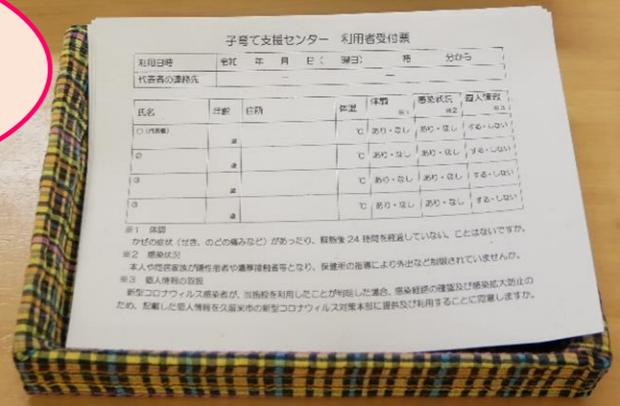

この鍵を開けて
中に入って来てね

入口

入口

靴を脱いで入ってね♪

くつをそろえてね

到着！
気軽に入ってね♪

1

利用方法

3

記入場所

スタッフがご案内します♪

①入室

2

各様式に記入

申込年月日		令和 年 月 日 ()	
保護者の氏名		性別	年齢
住所		電話番号	
子どもの名前	第 子	性別	年齢
		男女	生年月日
子どもの名前	第 子	性別	年齢
		男女	生年月日
子どもの名前	第 子	性別	年齢
		男女	生年月日

荒木支援センターを初めてご利用される方は、サロン申し込み用紙にご記入をお願いします。
(新年度の4月には、利用者の方全員にご記入願います)