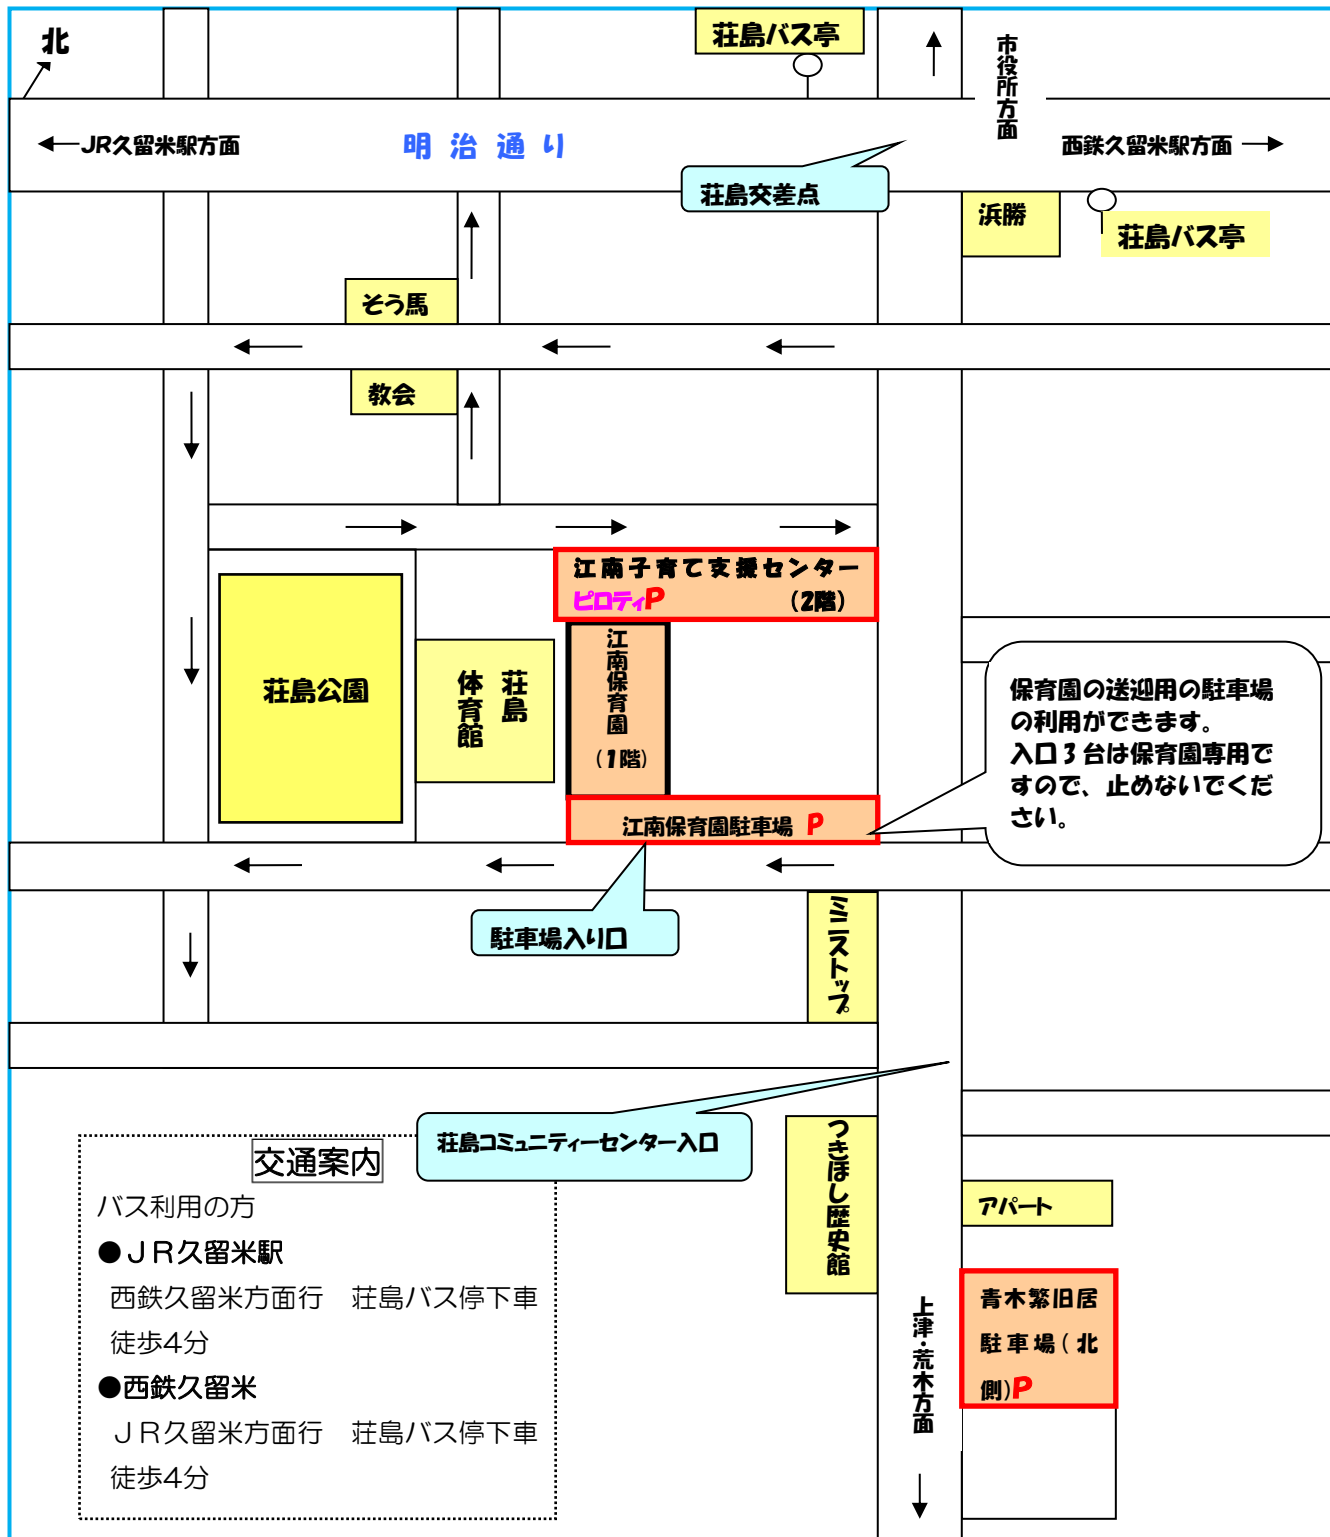

江南サロンだよ

令和8年4月号

久留米市荘島町 11-1 江南保育園 2F 総合幼児センター内 TEL/FAX 0942-33-4441

E-mail konan-si@city.kurume.lg.jp 支援センター開所時間 9:00~17:00(日曜日、祝日、年末年始を除く)

日	曜	午前	午後
1	水	サロン	サロン
2	木	サロン	サロン
3	金	サロン	————
4	土	サロン	————
5	日	おやすみ	おやすみ
6	月	サロン	サロン
7	火	サロン	サロン
8	水	サロン	サロン
9	木	サロン	サロン
10	金	らっこくらぶ	————
11	土	サロン	————
12	日	おやすみ	おやすみ
13	月	サロン	サロン
14	火	サロン	サロン
15	水	サロン	サロン
16	木	サロン	サロン
17	金	ハッピーデー	————
18	土	サロン	————
19	日	おやすみ	おやすみ
20	月	サロン	サロン
21	火	サロン	サロン
22	水	サロン	サロン
23	木	サロン	サロン
24	金	サロン(助産師子育て相談)	————
25	土	サロン	————
26	日	おやすみ	おやすみ
27	月	サロン	サロン
28	火	サロン(しごと相談カフェ)	サロン
29	水	おやすみ	おやすみ
30	木	サロン	サロン

*サロン(あそびの広場)の時間 定員8組程度

就学前のお子様と保護者の方が自由に遊べます。

月~木 9:30~11:30 13:00~15:00

金・土 9:30~12:00 (午前のみ)

- ・サロン利用は、電話予約の方を優先としますが、当日定員に空きがあれば利用することは可能です。

~サロンはゆったりと過ごせるあそびの広場です~
どうぞお気軽にお出かけください。

*子育て相談

電話・メール・面接相談(要予約)等、子育てに関する悩みや相談をお受けします。
支援センターにお越しになれない方は、訪問して相談をお受けします。

【らっこくらぶ 10日(金) 9:30~12:00】

- ・ふれあい遊び、絵本の読み聞かせ、身体計測、育児相談などを行います。

〈対象〉・1歳の誕生日までの赤ちゃんと
保護者

・妊婦さん

*バスタオル(身体計測用)を持ってきてください。

〈要予約〉 4月1日(水) 9:00~予約受付

【ハッピーデー 17日(金)】

- ・サロンの中でのちょっぴりのお楽しみ♪ 子どもも大人も一緒に楽しい時間を過ごしましょう。

【助産師子育て相談 24日(金)10:30~11:30】

- ・助産師 原武先生にサロンに来ていただきます。お子さんと遊びながら育児の疑問や色々な相談ができますよ。

【しごと相談カフェ 28日(火) 9:30~11:30】

- ・再就職や転職を考えている方に、市から委託を受けたキャリアカウンセラーが就職に関する情報提供や相談をおこないます。

◆発熱や咳、鼻水など風邪の症状がある方や下痢、嘔吐など体調が優れない方のご利用はお控えください。

ご案内

保育園の送迎用の駐車場の利用ができます。入口3台は保育園専用ですので、止めないでください。

交通案内

バス利用の方

- JR久留米駅
  西鉄久留米方面行 庄島バス停下車
  徒歩4分
- 西鉄久留米
  JR久留米方面行 庄島バス停下車
  徒歩4分

お願い

*着替えや水筒(お茶)など各自必要な物を持ってきて下さい。(お弁当やおやつは食べられません)

*けががないように、お子さんからは目を離さないようにしましょう。

駐車場は、Pのところを利用できます。
市役所駐車場も利用できます。徒歩10分