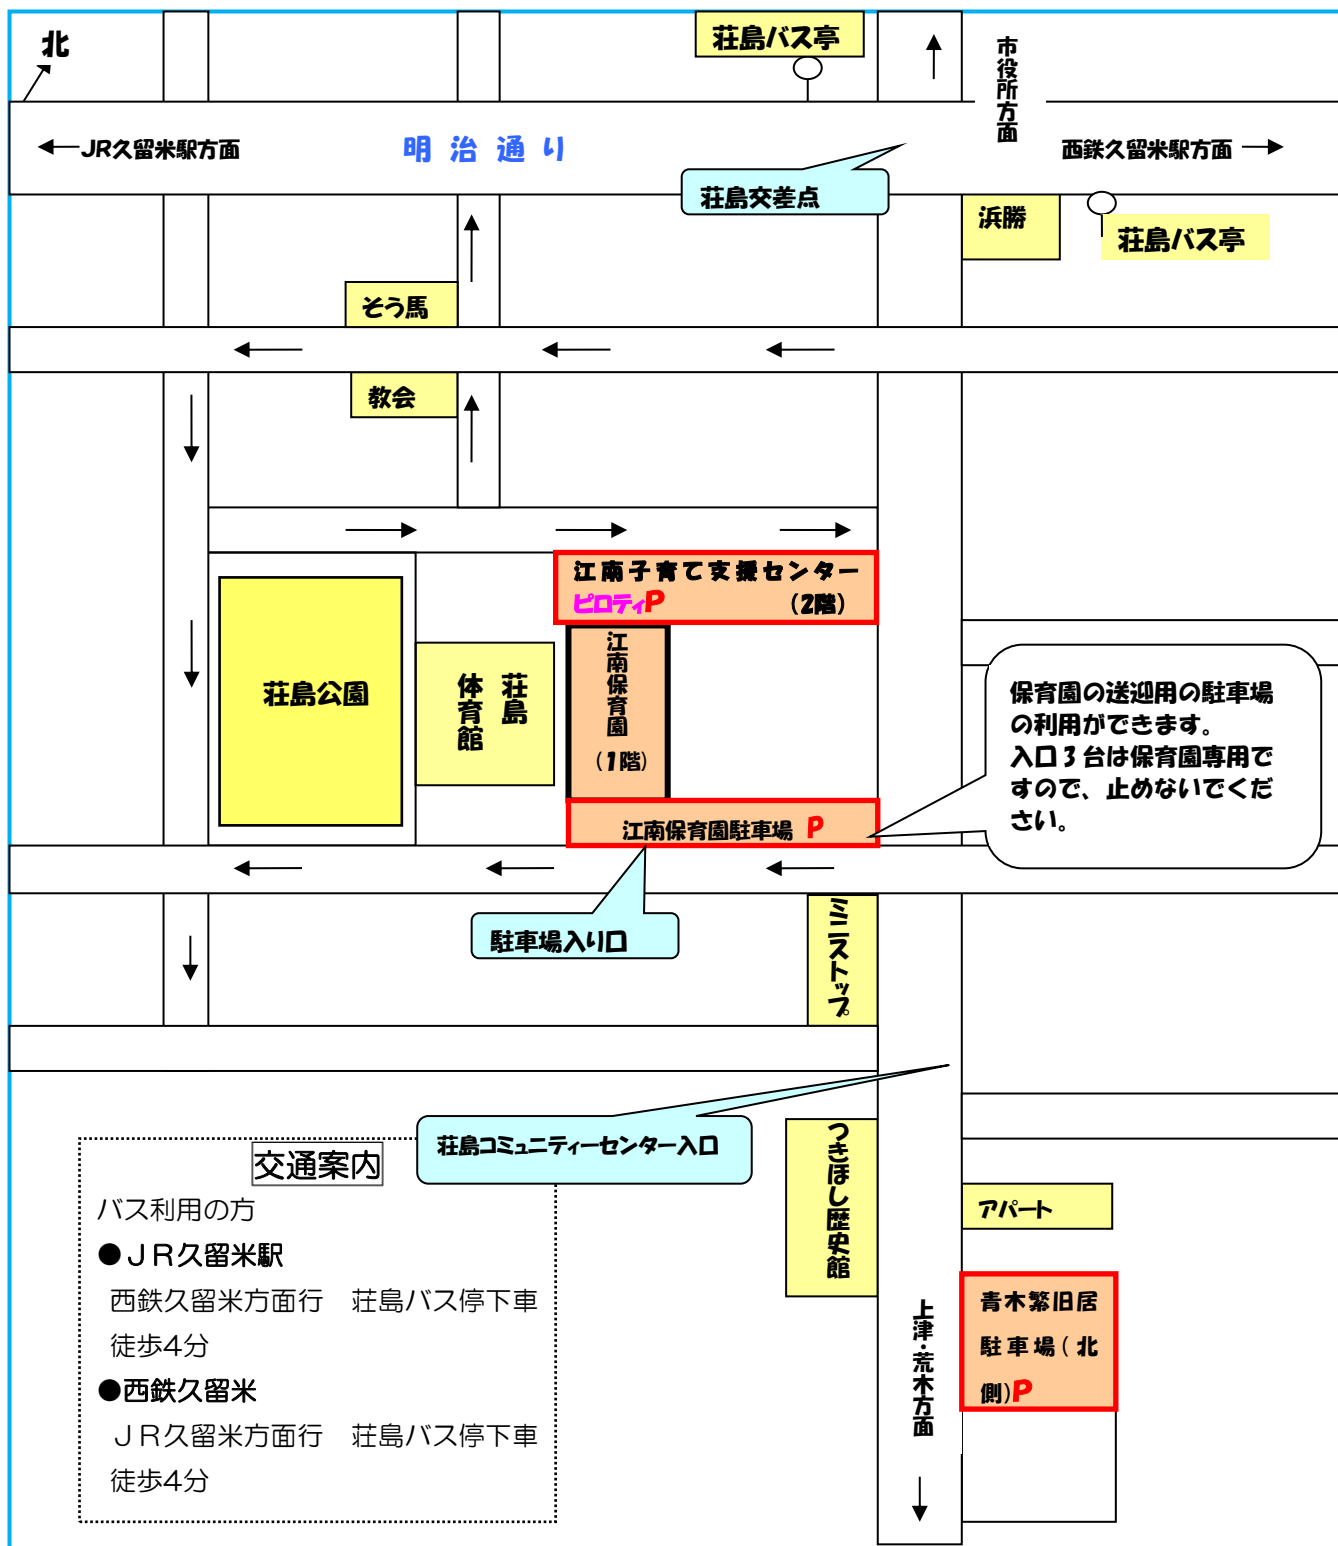

江南サロンだより

令和8年6月号

久留米市荘島町 11-1 江南保育園 2F 総合幼児センター内 TEL/FAX 0942-33-4441

E-mail konan-si@city.kurume.lg.jp 支援センター開所時間 9:00~17:00(日曜日、祝日、年末年始を除く)

日	曜	午前	午後
1	月	サロン	サロン
2	火	サロン	サロン
3	水	サロン	サロン
4	木	サロン	サロン
5	金	サロン	——
6	土	サロン	——
7	日	おやすみ	おやすみ
8	月	サロン	サロン
9	火	サロン	サロン
10	水	サロン	サロン
11	木	サロン	サロン
12	金	らっこくらぶ	——
13	土	サロン	——
14	日	おやすみ	おやすみ
15	月	サロン	サロン
16	火	サロン	サロン
17	水	サロン	サロン
18	木	サロン	サロン
19	金	サロン	——
20	土	サロン	——
21	日	おやすみ	おやすみ
22	月	サロン	サロン
23	火	サロン(しごと相談カフェ)	サロン
24	水	サロン	サロン
25	木	ハッピーデー	サロン
26	金	サロン	——
27	土	サロン	——
28	日	おやすみ	おやすみ
29	月	サロン	サロン
30	火	サロン	サロン (ベビーマッサージ)

*サロン(あそびの広場)の時間 定員8組程度

就学前のお子様と保護者の方が自由に遊べます。

月~木 9:30~11:30 13:00~15:00

金・土 9:30~12:00 (午前のみ)

- ・サロン利用は、電話予約の方が優先です。
- 当日定員に空きがあれば利用できます。

~サロンはゆったりと過ごせるあそびの広場です~
どうぞお気軽にお出かけください。

*子育て相談

食事・排泄・夜泣き・遊び方・かかわり方など
育児で困っていること、気になることなどサロン中に相談
できます。気軽にスタッフにお声掛けください。

個別相談(金・土)午後 電話相談9:00~17:00
訪問相談(要予約)

【らっこくらぶ 12日(金) 9:30~12:00】

・ベビーマッサージ10時~、ふれあい遊び、絵本の読み聞かせ
身体計測、参加者交流、育児相談など

〈対象〉・1歳の誕生月までの赤ちゃんと保護者

・妊婦さん

*バスタオル(身体計測用)を持ってきてください。

〈要予約〉 6月1日(月) 9:00~予約受付

【ハッピーデー 25日(木)】

・サロンの中でのちょっぴりの
お楽しみ♥ 子どもも大人も

一緒に楽しい時間を過ごしましょう。

内容:七夕飾りを作って短冊にお願いしましょう。

【ベビーマッサージ 30日(火) 14:00】

・あかちゃんと触れ合って楽しみましょう。

体に触れることで発育を促し、愛着形成を

育みます

【しごと相談カフェ 23日(火) 9:30~11:30】

・再就職や転職を考えている方に、市から委託を受けた

キャリアカウンセラーが就職に関する情報提供や
相談をおこないます。

身長、体重の測定

センター開所時いつでも測定できます。

♪ポツンポツン雨が降る

ポツンポツン雨が降る
ポツンポツン雨が降る
ジャージャージャーと雨が降る
(お子さんの手のひらや体に指で雨を降らせて
遊びましょう)

◆発熱や咳、鼻水など風邪の症状、下痢、嘔吐など
体調が優れない方のご利用はお控えください。

お誕生日を迎えられるお子さまは手形を取り、手作りの“お誕生
カード”をプレゼントします。スタッフにお声掛けください

ご案内

お願い

*着替えや水筒(お茶)など各自必要な物を持ってきて下さい。(お弁当やおやつは食べられません)

*けががないように、お子さんからは目を離さないようにしましょう。

駐車場は、Pのところを利用できます。市役所駐車場も利用できます。徒歩10分