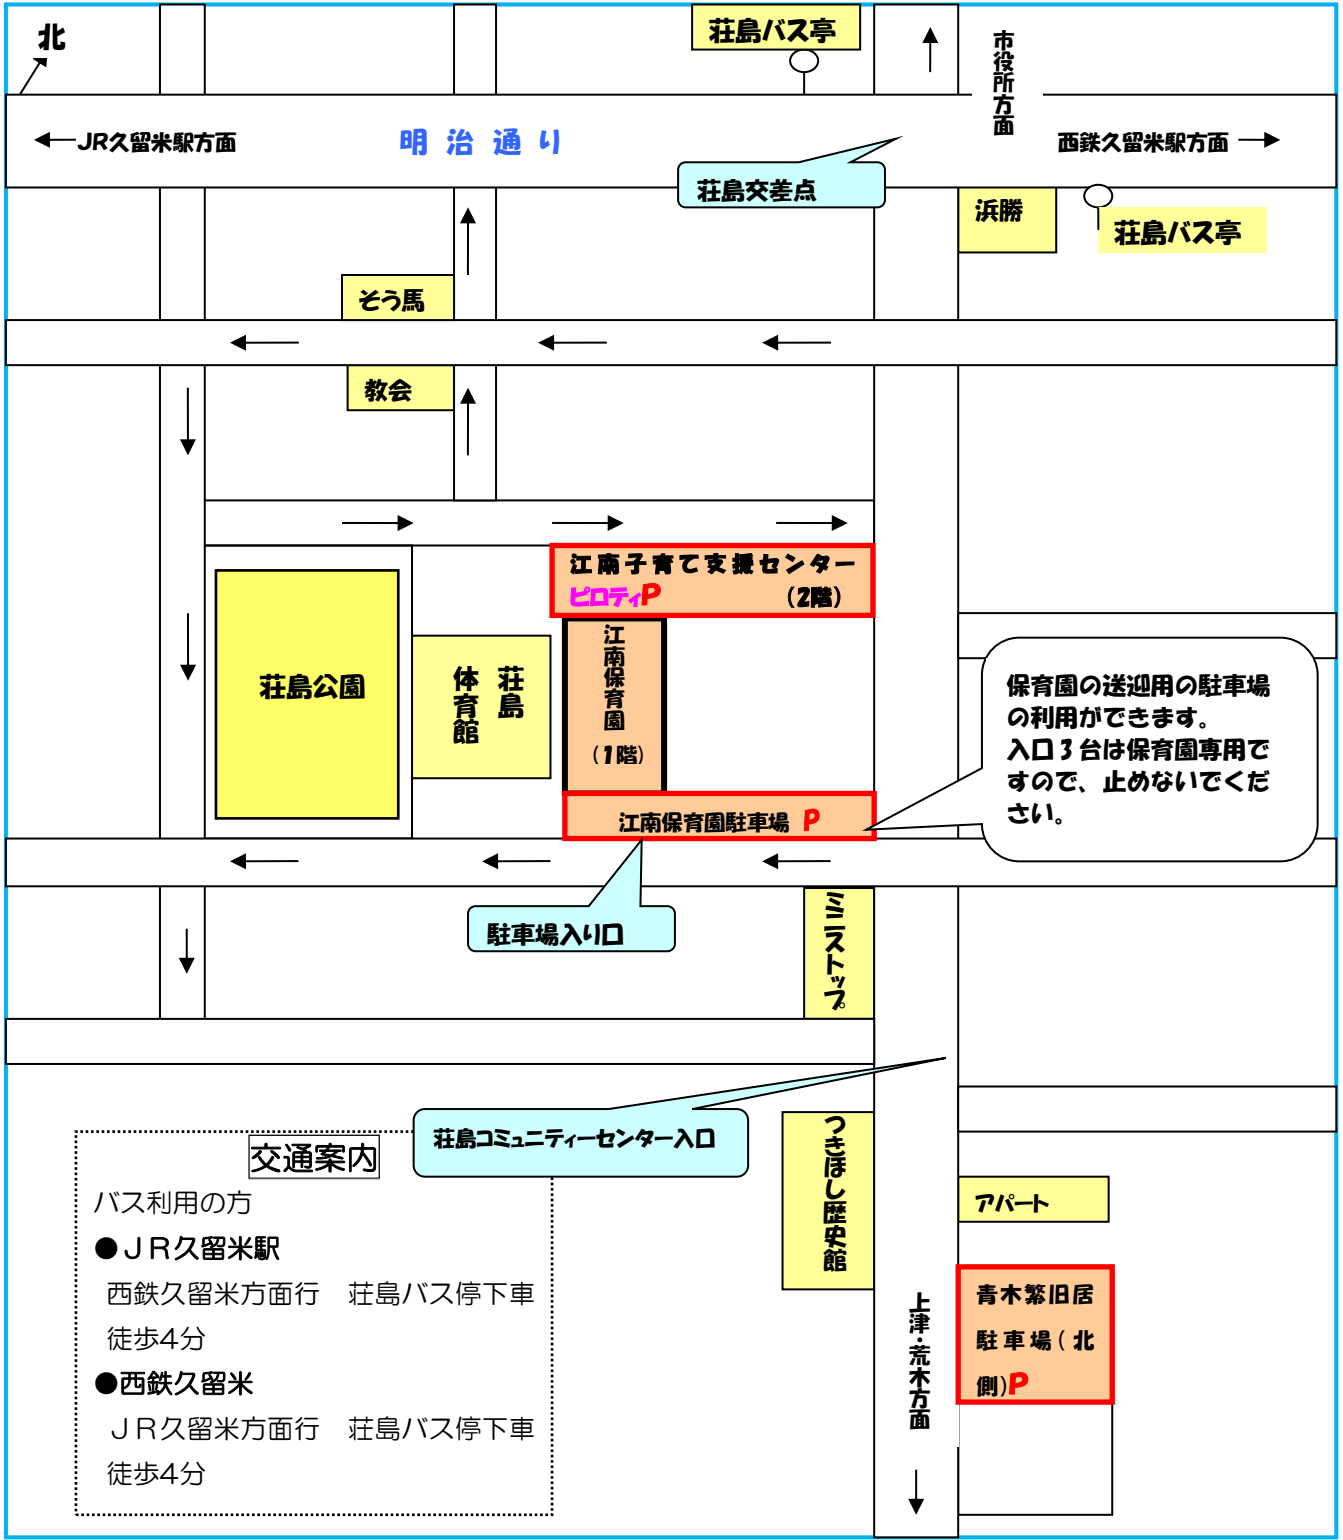

江南サロンだより

令和6年4月

久留米市荘島町 11-1 江南保育園 2F 総合幼児センター内

TEL/FAX 0942-33-4441

E-mail konan-si@city.kurume.lg.jp

開所時間 月～土曜日

9:00～17:00(祝日を除く)

*子育て相談

電話・メール・面接相談(要予約)等、子育てに関する悩みや相談をお受けします。支援センターにお越しになれない方は、訪問して相談をお受けします。気になること困っている事など、お気軽にスタッフにお声かけください。

*サロンの時間 (日、祝日を除く) 定員8組程度

月～木 9:30～11:30 13:00～15:00

金・土 9:30～12:00 (午前のみ)

サロンはゆったりと過ごせるあそびの広場です。
どうぞお気軽にお出かけください。

★4月にお誕生日を迎えられるお子さまはスタッフに
お知らせください。

手作りの“お誕生カード”をプレゼントします。

日	曜	午前	午後
1	月	サロン	サロン
2	火	サロン	サロン
3	水	サロン	サロン
4	木	サロン	サロン
5	金	サロン	————
6	土	サロン	————
7	日	おやすみ	おやすみ
8	月	サロン	サロン
9	火	サロン	サロン
10	水	サロン	サロン
11	木	サロン	サロン
12	金	らっこくらぶ	————
13	土	サロン	————
14	日	おやすみ	おやすみ
15	月	サロン	サロン
16	火	サロン	サロン
17	水	サロン	サロン
18	木	サロン	サロン
19	金	サロン	————
20	土	サロン	————
21	日	おやすみ	おやすみ
22	月	サロン	サロン
23	火	サロン	サロン
24	水	サロン	サロン
25	木	サロン(ハッピーデー)	サロン(ハッピーデー)
26	金	サロン(助産師子育て相談)	————
27	土	サロン	————
28	日	おやすみ	おやすみ
29	月	おやすみ	おやすみ
30	火	サロン(しごと相談カフェ)	サロン

【らっこくらぶ 12日(金) 9:30～12:00】

・わらべうた遊びやふれあい遊び、絵本の読み聞かせ、
身体計測や子育て相談などを行います。

〈対象〉・12か月以下の乳児と保護者

・妊婦さん

*バスタオル(身体計測用)を持ってきてください。

〈要予約〉 4月1日(月) 9:00～予約受付

【ハッピーデー25日(木)】

・わらべうた遊びやふれあい遊び、絵本の読み聞かせや
パネルシアターなど、大人も子どもも

一緒に楽しみましょう!

【助産師子育て相談 26日(金)10:30～11:30】

・助産師原武先生にサロンに来ていただき
育児の疑問や色々なお話、相談ができます。

【しごと相談カフェ 30日(火) 9:30～11:30】

・子育て中の方で再就職や転職を考えている方に、
市から委託を受けたキャリアカウンセラーが
就職に関する情報提供や相談をおこないます。

サロン利用時のお願い

- ・発熱や咳、鼻水など風邪の症状がある方や下痢、
  嘔吐など体調が優れない方のご利用はお控えください。
- ・アルコール消毒は準備しておりますので、ご自由にお使いください。
- ・サロン利用は、電話予約の方を優先としますが、当日定員に空きがあれば利用することは可能です。