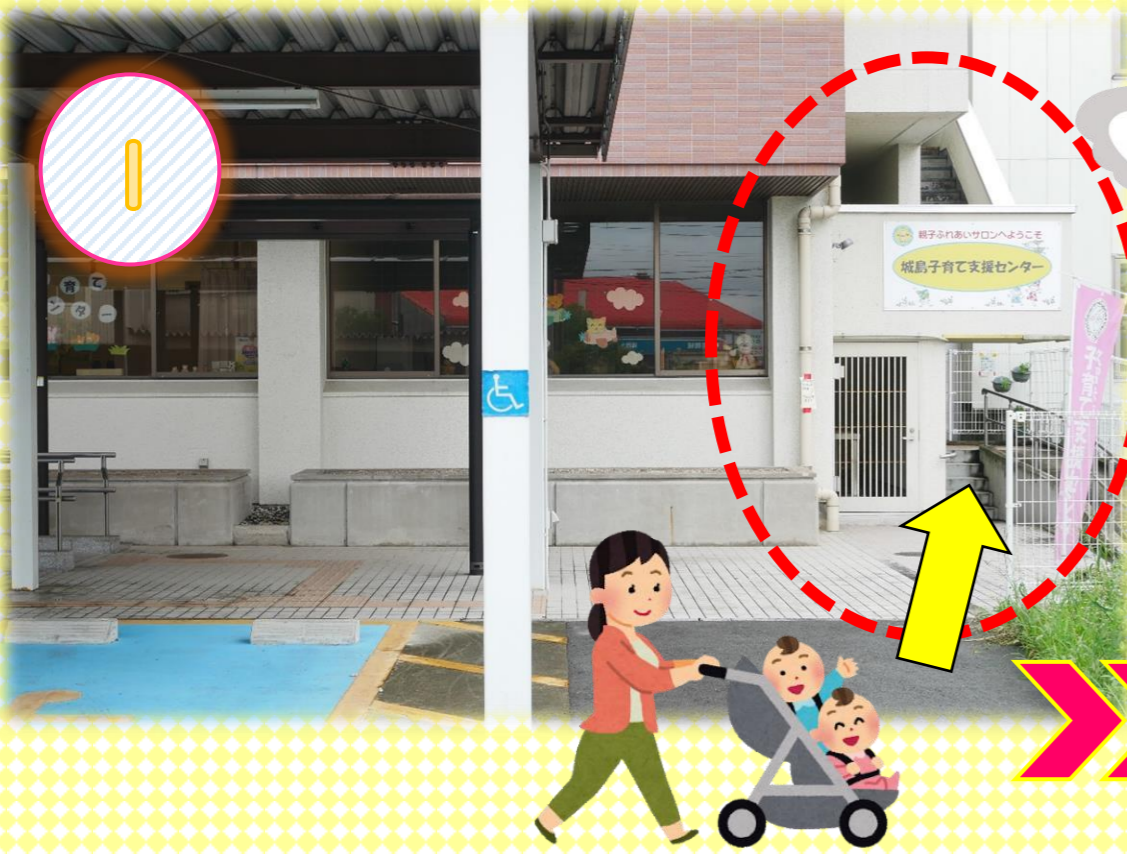

# 城島子育て支援センター へ行ってみよう!

## 場所・駐車場

城島総合支所

城島コミュニティセンター

城島コミュニティセンター

城島げんきかん

城島総合支所の隣  
城島コミュニティセンター  
にあるよ!

反対隣はげんきかん!

入口

🚗 駐車場 🚗

車は城島総合支所の  
共有駐車場を利用してね!

利用者の方は  
車で来られる方が  
多いみたい★

1

建物右側の  
子育て支援センターの看板  
と旗が目印！

2

入口

廊下をまっすぐ行って  
右側だよ★