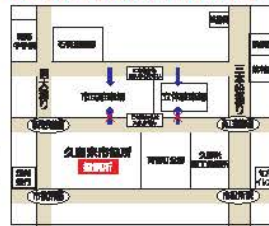

選挙公報は

候補者の氏名・政見などを掲載した選挙公報を、10月25日頃までに各世帯に配布します。
★市役所4階401会議室、各総合支所・市民センターなどの公共施設にも準備するほか、市の公式ホームページにも掲載します。期日前投票等で事前に確認したい場合や選挙公報が届かない場合にご利用ください。

期日前投票もできます!

★選挙当日に仕事や旅行などで投票区内にいない人や、新型コロナウイルス感染症対策として混雑を避けたい人は、期日前投票ができます。

【期間】 10月16日(水)~10月26日(土)

【時間】 期間中毎日 8時30分~20時(土、日曜日も投票できます)

【場所】 右の7箇所で行います。

★ゆめタウン久留米では、下記の日程・場所で期日前投票できます。

■日時 10月19日(土)、10月20日(日)、10月21日(月)
各日9時30分~18時

■場所 1階ウエストコート北側通路特設会場

★久留米大学御井キャンパスでは、下記の日程・場所で期日前投票できます。

■日時 10月23日(水) 10時~17時

■場所 御井本館2階 ラーニングcommons B・C

<お知らせ>

期日前投票は、いずれの期日前投票所でも投票することができます。

(たとえば、田主丸にお住まいの方が、城島総合支所で期日前投票をすることもできます)

<投票所の場所が変わりました>

- ★**篠山投票区**の投票所が、篠山小学校多目的室から**城南中学校武道場**に変わりました。
- ★**御井投票区**の投票所が、御井校区コミュニティセンターから**御井小学校体育館**に変わりました。
- ★**南第1投票区**の投票所が、南小学校体育館から**南小学校図書室**に変わりました。
- ★**小森野投票区**の投票所が、小森野小学校体育館から**小森野小学校音楽室**に変わりました。
- ★**山川投票区**の投票所が、山川小学校体育館から**白旗体育館**に変わりました。
- ★**高良内第2投票区**の投票所が、久留米聴覚特別支援学校体育館から**明星中学校体育館**に変わりました。
- ★**安武投票区**の投票所が、安武小学校体育館から**くろめ天心幼稚園**に変わりました。
- ★**大善寺投票区**の投票所が、大善寺小学校体育館から**大善寺校区コミュニティセンター**に変わりました。
- ★**津福第1投票区**の投票所が、津福小学校ランチルームから**津福校区コミュニティセンター**に変わりました。

投票所は必ず**入場券(はがき)**で確認してください。
※投票日当日は、記載されている投票所でのみ投票できます。

久留米市役所4階 401会議室 田主丸保健センター2階 久留米大学御井キャンパス 北野総合支所本館1階 101会議室

所在地:城南町15-3