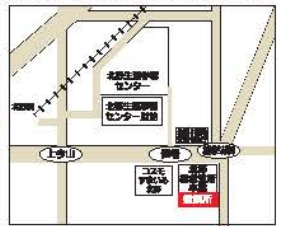

### <投票所の場所が変わりました>

- ★**篠山投票区**の投票所が、篠山小学校多目的室から**城南中学校武道場**に変わりました。
- ★**御井投票区**の投票所が、御井校区コミュニティセンターから**御井小学校体育館**に変わりました。
- ★**南第1投票区**の投票所が、南小学校体育館から**南小学校図書室**に変わりました。
- ★**小森野投票区**の投票所が、小森野小学校体育館から**小森野小学校音楽室**に変わりました。
- ★**山川投票区**の投票所が、山川小学校体育館から**白旗体育館**に変わりました。
- ★**高良内第2投票区**の投票所が、久留米聴覚特別支援学校体育館から**明星中学校体育館**に変わりました。
- ★**安武投票区**の投票所が、安武小学校体育館から**くろめ天心幼稚園**に変わりました。
- ★**大善寺投票区**の投票所が、大善寺小学校体育館から**大善寺校区コミュニティセンター**に変わりました。
- ★**津福第1投票区**の投票所が、津福小学校ランチルームから**津福校区コミュニティセンター**に変わりました。

投票所は必ず**入場券(はがき)**で確認してください。  
 ※投票日当日は、記載されている投票所でのみ投票できます。

久留米市役所4階 401会議室 田主丸保健センター2階 久留米大学御井キャンパス 北野総合支所本館1階 101会議室

所在地:城南町15-3

所在地:田主丸町田主丸459-11

所在地:北野町中3245-3

所在地:城島町橋本743-2

所在地:三瀬町玉置2779-1

所在地:新合川1丁目2-1

# 投票所の略図は次のとおりです。

投票所入場券に皆さんの投票所を記載していますのでよくお確かめのうえおかけください。

- 久留米地区**

① 荘島投票区 荘島小学校体育館 所在地: 荘島町19-4

② 篠山投票区 城南中学校武道場 所在地: 城南町11-4

③ 日吉投票区 日吉校区コミュニティセンター(多目的ホール) 所在地: 日吉町83

④ 南瀬第1投票区 都原中学校多目的ホール 所在地: 東瀬原町1286-1