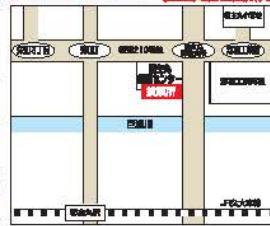

### <投票所の場所が変わりました>

- ★**篠山投票区**の投票所が、篠山小学校多目的室から**城南中学校武道場**に変わりました。
- ★**御井投票区**の投票所が、御井校区コミュニティセンターから**御井小学校体育館**に変わりました。
- ★**南第1投票区**の投票所が、南小学校体育館から**南小学校図書室**に変わりました。
- ★**小森野投票区**の投票所が、小森野小学校体育館から**小森野小学校音楽室**に変わりました。
- ★**山川投票区**の投票所が、山川小学校体育館から**白旗体育館**に変わりました。
- ★**高良内第2投票区**の投票所が、久留米聴覚特別支援学校体育館から**明星中学校体育館**に変わりました。
- ★**安武投票区**の投票所が、安武小学校体育館から**くろめ天心幼稚園**に変わりました。
- ★**大善寺投票区**の投票所が、大善寺小学校体育館から**大善寺校区コミュニティセンター**に変わりました。
- ★**津福第1投票区**の投票所が、津福小学校ランチルームから**津福校区コミュニティセンター**に変わりました。

投票所は必ず**入場券(はがき)**で確認してください。  
 ※投票日当日は、記載されている投票所でのみ投票できます。

久留米市役所4階 401会議室 田主丸保健センター2階 久留米大学御井キャンパス 北野総合支所本館1階 101会議室

所在地:城南町15-3

所在地:田主丸町田主丸459-11

所在地:北野町中3245-3

所在地:城島町橋本743-2

所在地:三瀬町玉置2779-1

所在地:新合川1丁目2-1