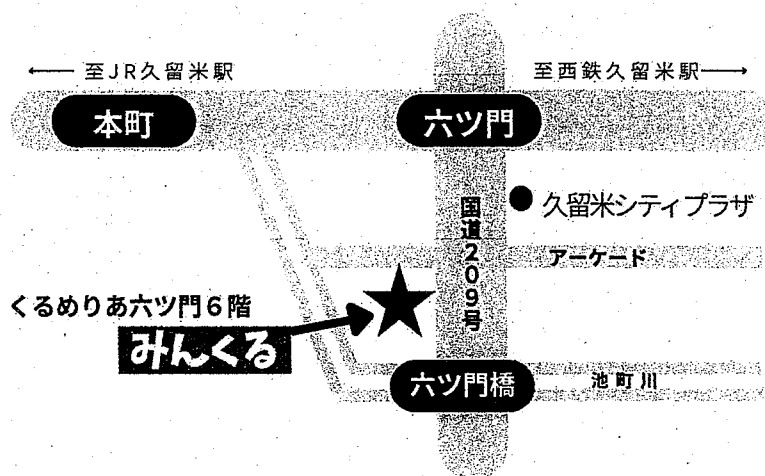

日本語支援 むつもん教室

日時：毎週土曜日 10:30~12:00

場所：くるめりあ六ツ門6階フリースペース

教室：外国人の中高生と成人のための日本語学習支援教室

初級～上級、漢字クラス（よみ、かき）

日本語能力試験 N1,N2,N3,N4対策

会費：1ヶ月500円（ただし成人のみ）

連絡先：江里口（えりぐち）090-2097-2350

交通のご案内

- JRをご利用の方/久留米駅から徒歩約15分
- 西鉄電車をご利用の方/西鉄久留米駅から徒歩約10分
- 西鉄バスをご利用の方/西鉄バス『六ツ門・シティプラザ前』バス停下車 徒歩約2分
- お車ご利用の方/くるめりあ六ツ門の地下駐車場や契約駐車場がご利用いただけます。駐車料金は、1時間100円（施設ご利用の場合は2時間無料になります。駐車券をみんくる受付カウンターへお持ちください。）契約駐車場＝くるめりあ六ツ門地下2階駐車場、トラストパーク六ツ門駐車場